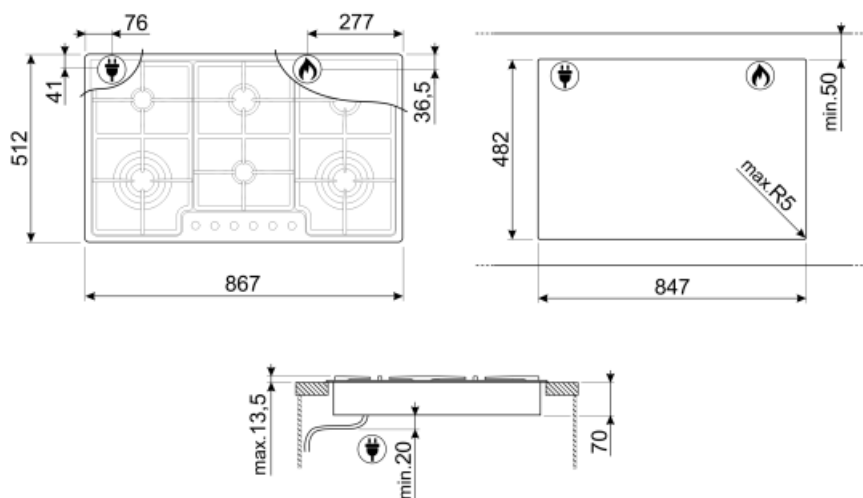

UR UR

Față-stânga - Gaz - UR - 4.20 kW

Spate-stânga - Gaz - AUX - 1.05 kW

Față-centru - Gaz - AUX - 1.05 kW

Spate-centru - Gaz - semirapid - 1.75 kW

Față-dreapta - Gaz - UR - 4.20 kW

Spate-dreapta - Gaz - semirapid - 1.75 kW

Supape de siguranță
pentru gaz Da

Aprindere automată Da

Accesorii incluse

Suport din fontă Wok 2

Conexiune electrică

Puterea nominală a
conexiunii electrice (W) 1 W

Tensiune (V) 220-240 V

Frecvență (Hz) 50/60 Hz

Lungimea cablului de
alimentare 120 cm

Conectarea gazului

Tip de gaz G20 Gaz natural

Gas connection Cilindrical

Alte duze de gaz incluse G30 GPL Gaz lichid

Alte conexiuni de gaz
furnizate Con

Puterea nominală a
conexiunii la gaz (W) 14000 W