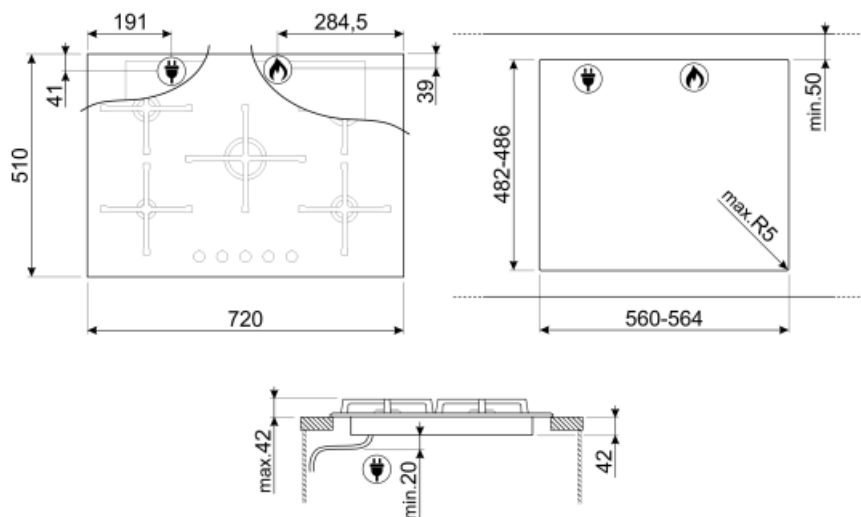

PV175B3

Familia de produse
Tip integrat
Dimensiuni
Alimentare cu energie
Tip
Cod EAN

Plită
Tradițional
70/75 cm
Gaz
Gaz
8017709329761

Estetică

Estetică
Culoare
Finisaj
Material
Tip sticlă
Margine de sticlă
Sticlă pe oțel
Serie
Suporturi pentru tavă
Arzătoare
Material arzătoare
Tip de setare de control
Poziție buton rotativ de control
Nr. de controale
Controlează culoarea
Culoare serie

Opțiuni

Decupaj standard 482-486x560-564 mm

Caracteristici tehnice

Față-stânga - Gaz – AUX - 1.10 kW

Spate-stânga - Gaz – semirapid - 1.70 kW

Central - Gaz – rapid - 3.20 kW

Spate-dreapta - Gaz – rapid - 2.60 kW

**Puterea nominală a
conexiunii la gaz (W)** 10300 W

Not included accessories

5MP1GOG

Set butoane rotative plită butoane rotative Linea pentru plite cu gaz pe sticlă (5 butoane rotative)

5MP1GOGB3

Symbols glossary (TT)