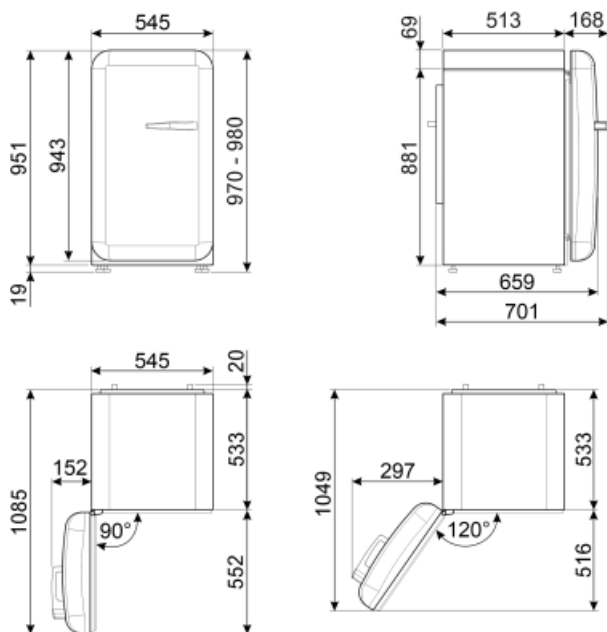

Conexiune electrică

Ștecher (F; E) Schuko
Valoarea nominală a conexiunii electrice 50 W
Curent 0.35 A

Tensiune (V) 220-240 V
Frecvență (Hz) 50 Hz
Lungimea cablului de alimentare 180 cm

Symbols glossary (TT)