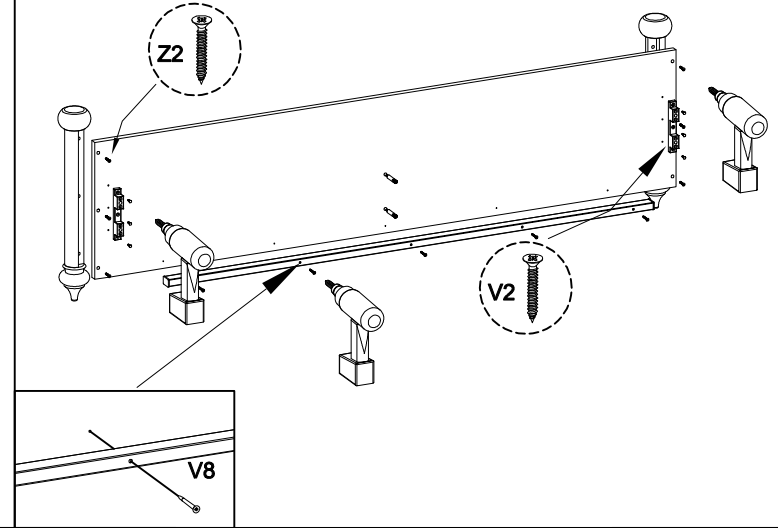

# LİNA BADSTAD

AKC DIŞ	AKC İÇ	m8x30 YSB	3,5x35 YHB	3,5x25 YHB	M6x15 YSB	4x45 YHB	3,5x25 PULLU	M6x30 YSB	KABIN VIDASI
M	L	Z7	V5	V2	Z1	V8	V3	Z2	VK
4 ADET	4 ADET	8 ADET	16 ADET	12 ADET	12 ADET	15 ADET	32 ADET	14 ADET	3 ADET