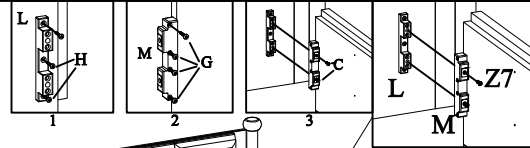

# LİNA BADSTAD

AKC DIŞ	AKC İÇ	m8x30 YSB	3,5x35 YHB	3,5x25 YHB	M6x15 YSB	4x45 YHB	3,5x25 PULLU	M6x30 YSB	KABIN VIDASI
M	L	Z7	V5	V2	Z1	V8	V3	Z2	VK
4 ADET	4 ADET	8 ADET	16 ADET	12 ADET	12 ADET	15 ADET	32 ADET	14 ADET	3 ADET