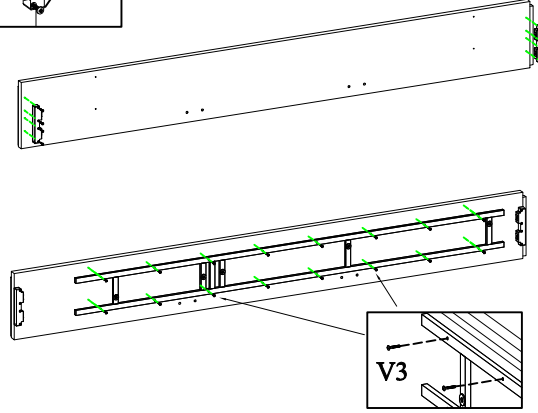

# LİNA BADSTAD

AKC DIŞ	AKC İÇ	m8x30 YSB	3,5x35 YHB	3,5x25 YHB	M6x15 YSB	4x45 YHB	3,5x25 PULLU	M6x30 YSB	KABIN VIDASI
M	L	Z7	V5	V2	Z1	V8	V3	Z2	VK
4 ADET	4 ADET	8 ADET	16 ADET	12 ADET	12 ADET	15 ADET	32 ADET	14 ADET	3 ADET