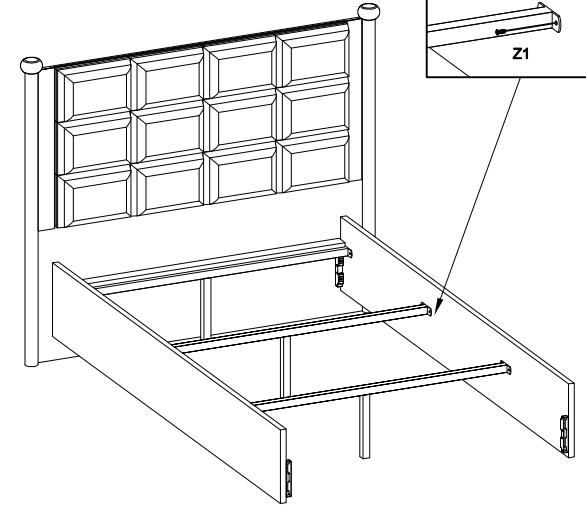

# LİNA BADSTAD

AKC DIŞ	AKC İÇ	m8x30 YSB	3,5x35 YHB	3,5x25 YHB	M6x15 YSB	4x45 YHB	3,5x25 PULLU	M6x30 YSB	KABIN VIDASI
M	L	Z7	V5	V2	Z1	V8	V3	Z2	VK
4 ADET	4 ADET	8 ADET	16 ADET	12 ADET	12 ADET	15 ADET	32 ADET	14 ADET	3 ADET