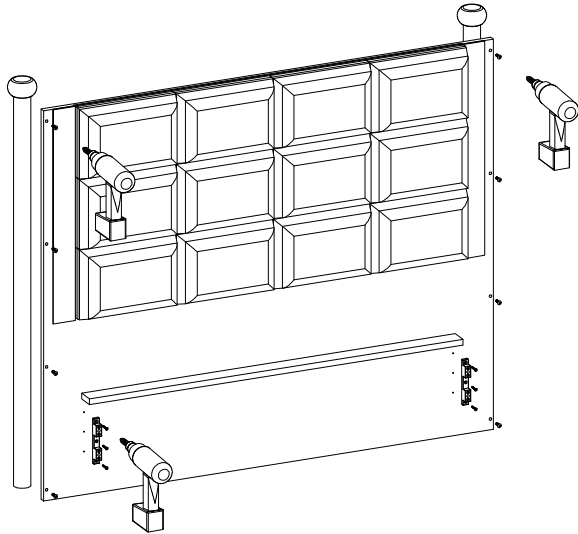

# LİNA BADSTAD

AKC DIŞ	AKC İÇ	m8x30 YSB	3,5x35 YHB	3,5x25 YHB	M6x15 YSB	4x45 YHB	3,5x25 PULLU	M6x30 YSB	KABIN VIDASI
M	L	Z7	V5	V2	Z1	V8	V3	Z2	VK
4 ADET	4 ADET	8 ADET	16 ADET	12 ADET	12 ADET	15 ADET	32 ADET	14 ADET	3 ADET