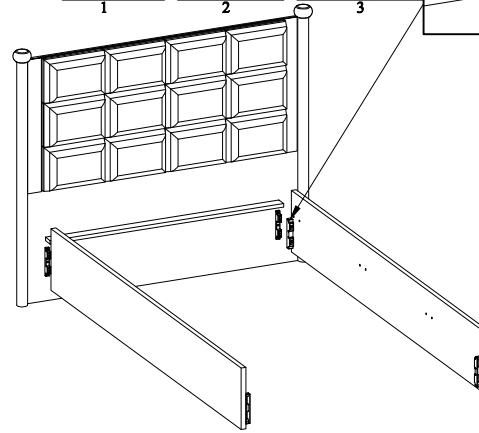

# LİNA BADSTAD

AKC DIŞ	AKC İÇ	m8x30 YSB	3,5x35 YHB	3,5x25 YHB	M6x15 YSB	4x45 YHB	3,5x25 PULLU	M6x30 YSB	KABIN VIDASI
M	L	Z7	V5	V2	Z1	V8	V3	Z2	VK
4 ADET	4 ADET	8 ADET	16 ADET	12 ADET	12 ADET	15 ADET	32 ADET	14 ADET	3 ADET