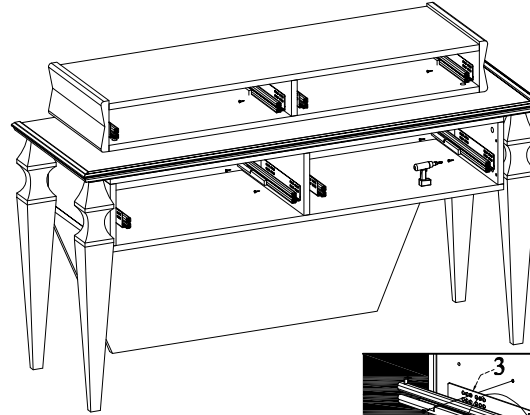

MİKANOS ŞİFONYER

01

02

03

04

05

DETAY

06

Ø15 MINIFIX BAŞLIK	MINIFIX MİL	MINIFIX TAPA	PLASTİK KAVELA	3,5*16 YHB	3,5*25 RYHB	KABİN VIDASI	M6*30 MM	M4*40 MM	350mm TANDEM	300mm TANDEM	SAĞ-SOL MANDAL	KULP	4*30 YHB
A	B	D	C	V1	V3	VK	M2	KV1	R1	R3	R2	K01	V4
56 ADET	56 ADET	56 ADET	28 ADET	36 ADET	20 ADET	6 ADET	2 ADET	8 ADET	4 TAKIM	4 TAKIM	4 TAKIM	2 ADET	16 ADET