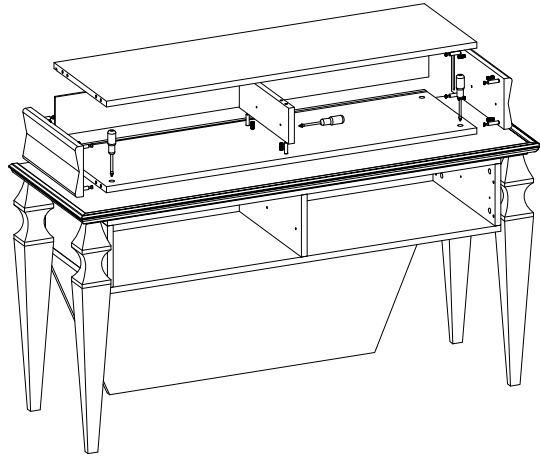

MİKANOS ŞİFONYER

01

02

03

04

05

DETAY

06

Ø15 MINIFIX BAŞLIK	MINIFIX MİL	MINIFIX TAPA	PLASTİK KAVELA	3,5*16 YHB	3,5*25 RYHB	KABİN VIDASI	M6*30 MM	M4*40 MM	350mm TANDEM	300mm TANDEM	SAĞ-SOL MANDAL	KULP	4*30 YHB
A	B	D	C	V1	V3	VK	M2	KV1	R1	R3	R2	K01	V4
56 ADET	56 ADET	56 ADET	28 ADET	36 ADET	20 ADET	6 ADET	2 ADET	8 ADET	4 TAKIM	4 TAKIM	4 TAKIM	2 ADET	16 ADET