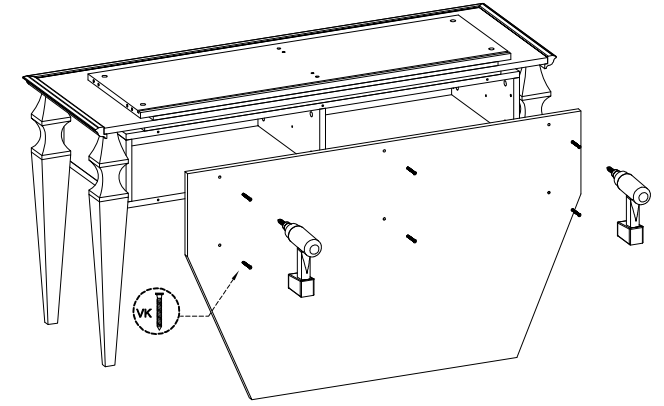

MİKANOS ŞİFONYER

01

02

03

04

05

DETAY

06

Ø15 MINIFIX BAŞLIK	MINIFIX MİL	MINIFIX TAPA	PLASTİK KAVELA	3,5*16 YHB	3,5*25 RYHB	KABİN VIDASI	M6*30 MM	M4*40 MM	350mm TANDEM	300mm TANDEM	SAĞ-SOL MANDAL	KULP	4*30 YHB
A	B	D	C	V1	V3	VK	M2	KV1	R1	R3	R2	K01	V4
56 ADET	56 ADET	56 ADET	28 ADET	36 ADET	20 ADET	6 ADET	2 ADET	8 ADET	4 TAKIM	4 TAKIM	4 TAKIM	2 ADET	16 ADET