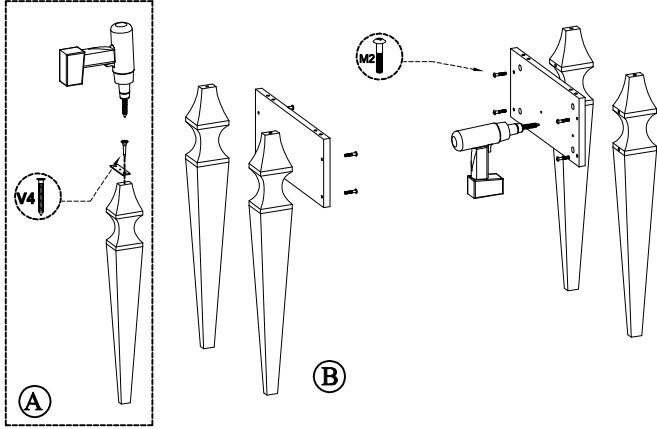

MİKANOS ŞİFONYER

01

02