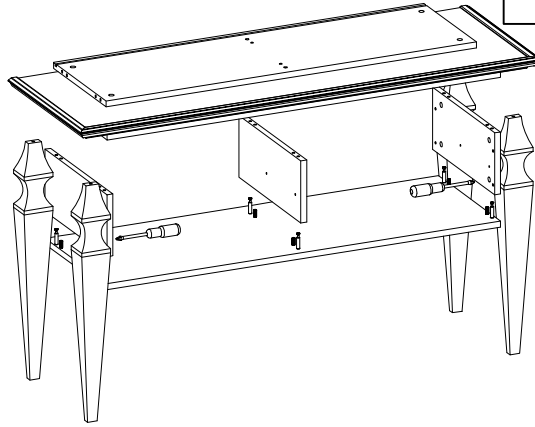

MİKANOS ŞİFONYER

01

02

03

04

05

DETAY

06

Ø15 MINIFIX BAŞLIK	MINIFIX MİL	MINIFIX TAPA	PLASTİK KAVELA	3,5*16 YHB	3,5*25 RYHB	KABİN VIDASI	M6*30 MM	M4*40 MM	350mm TANDEM	300mm TANDEM	SAĞ-SOL MANDAL	KULP	4*30 YHB
A	B	D	C	V1	V3	VK	M2	KV1	R1	R3	R2	K01	V4
56 ADET	56 ADET	56 ADET	28 ADET	36 ADET	20 ADET	6 ADET	2 ADET	8 ADET	4 TAKIM	4 TAKIM	4 TAKIM	2 ADET	16 ADET