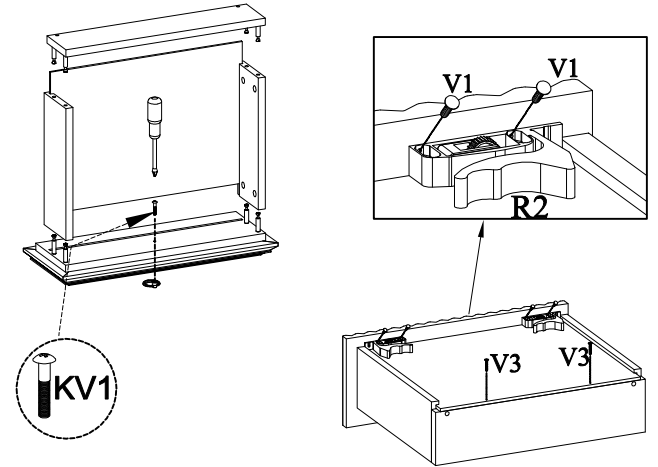

Ø15 MINIFIX BAŞLIK	MINIFIX MİL	MINIFIX TAPA	PLASTİK KAVELA	3,5*16 YHB	3,5*25 RYHB	KABİN VIDASI	M6*30 MM	M4*40 MM	350mm TANDEM	300mm TANDEM	SAĞ-SOL MANDAL	KULP	4*30 YHB
A	B	D	C	V1	V3	VK	M2	KV1	R1	R3	R2	K01	V4
56 ADET	56 ADET	56 ADET	28 ADET	36 ADET	20 ADET	6 ADET	2 ADET	8 ADET	4 TAKIM	4 TAKIM	4 TAKIM	2 ADET	16 ADET