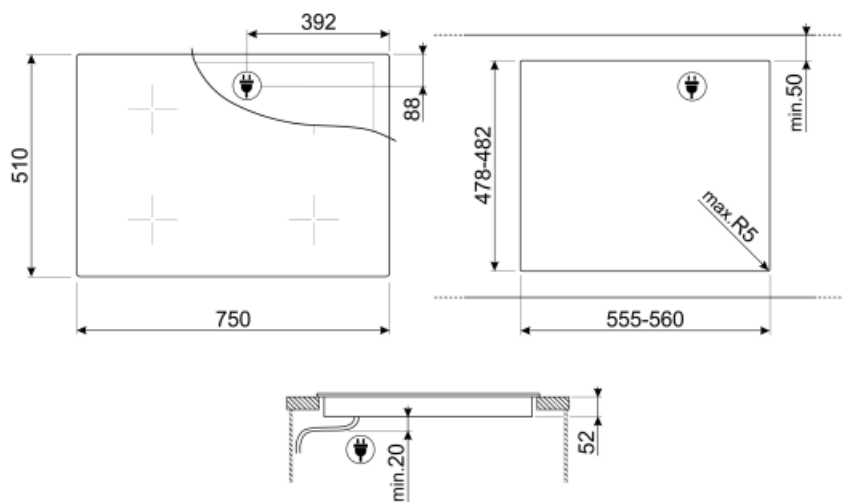

Caracteristici tehnice

Față-stânga - Inducție – unică - 1.60 kW - Booster 2.10 kW - Ø 21.0 cm
 Spate-stânga - Inducție – unică - 1.20 kW - Booster 1.60 kW - Ø 15.0 cm
 Spate-dreapta - Inducție – unică - 1.60 kW - Booster 2.10 kW - Ø 21.0 cm
 Față-dreapta - Inducție – unică - 1.20 kW - Booster 1.60 kW - Ø 15.0 cm

Not included accessories

GRILLPLATE

Tavă universală pentru plită cu inducție, gaz, plită din ceramică și plită electrică. Suprafață antiaderentă, ideală pentru gătitul cărnii, brânzei și legumelor. Dimensiuni: 410 x 240 mm.

SCRP

Plite de inducție și ceramice și raclete teppanyaki

TPKPLATE

Placă universală pentru plită cu inducție, gaz, plită din ceramică și plită electrică. Suprafață antiaderentă, ideală pentru a găti pește, ouă și legume. Dimensiuni: 410 X 240 mm.