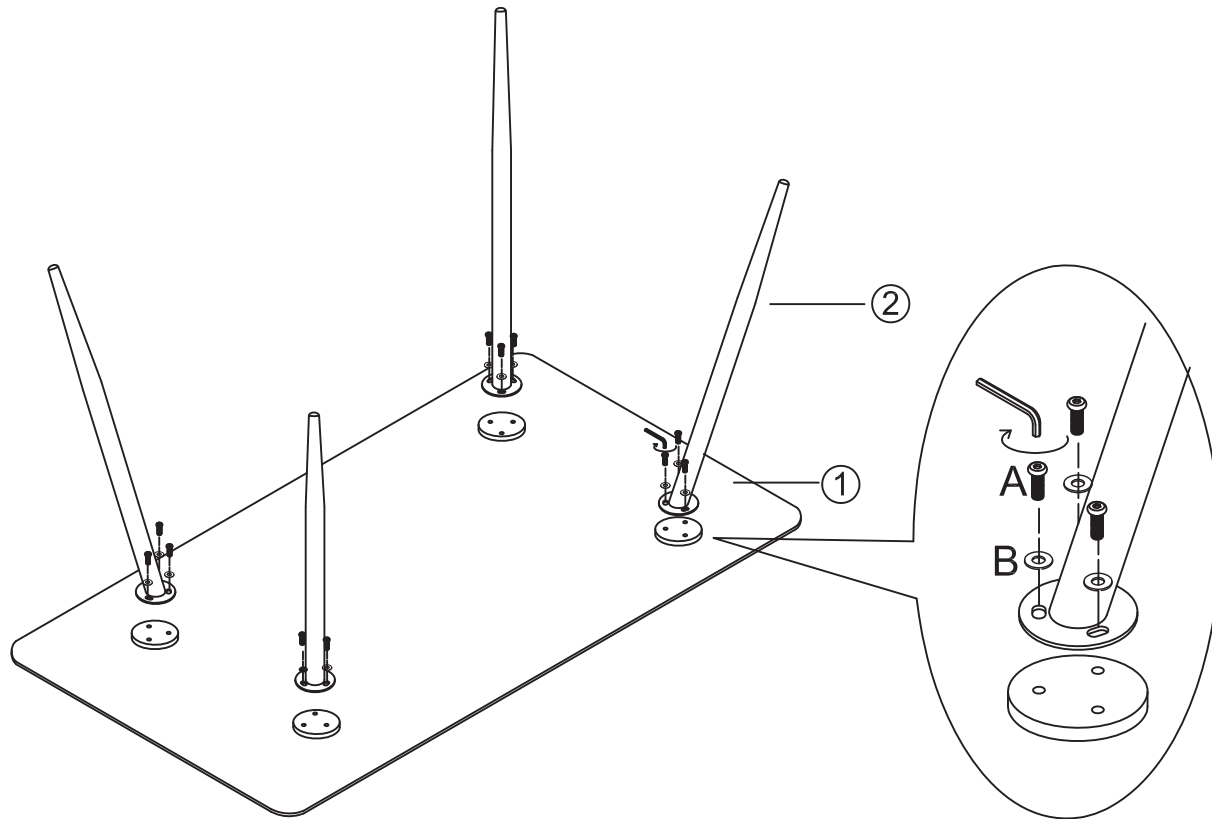

A		x12
B		x12

1

NINO 140X80

IMPORTER / IMPORTED BY:
 SIGNAL MEBLE
 UL. KILIŃSKIEGO 35B
 27-400 OSTROWIEC ŚW.
 POLAND
 WYPRODUKOWANO W
 CHINACH / MADE IN CHINA

		
x2	0:10	x1