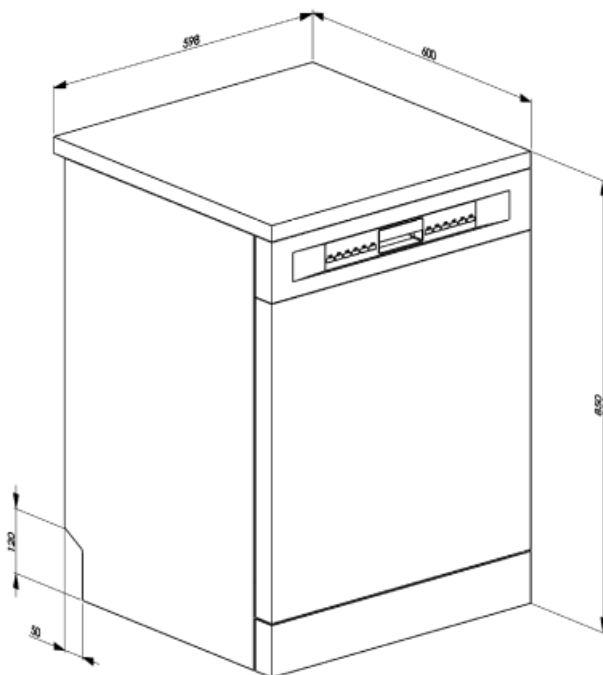

Conexiune electrică

Ștecher	(F; E) Schuko	Frecvență (Hz)	50 Hz
Putere conectată	1800 W	Tipul de conexiune	Monofazat
Curent	10 A	Lungimea cablului de alimentare	140 cm
Tensiune	220-240 V