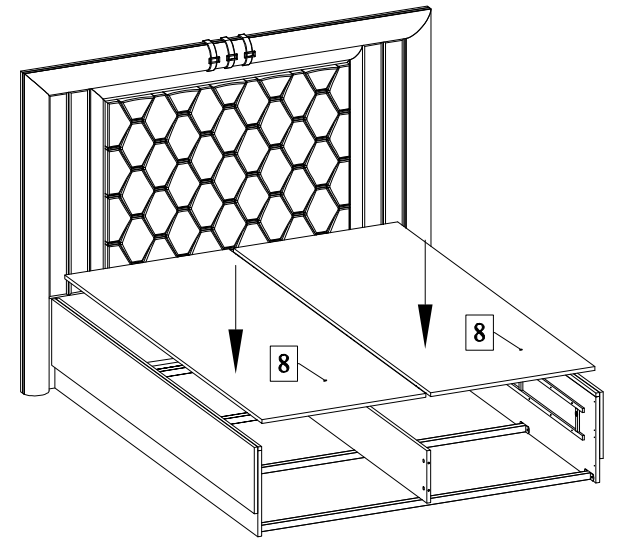

# PARİS BEDSTEAD

Ø15 MINIFIX BAŞLIK	MINIFIX ML	AKC DIŞ	AKC İÇ	m8x30 YSB	3,5x35 YHB	3,5x25 YHB	M6x15 YSB	M6x30 YSB	3,5x25 PULLU	m8x15 YSB
A	B	M	L	Z7	V5	V2	Z1	Z2	V3	Z5
4 ADET	4 ADET	8 ADET	8 ADET	32 ADET	32 ADET	24 ADET	16 ADET	8 ADET	32 ADET	4 ADET