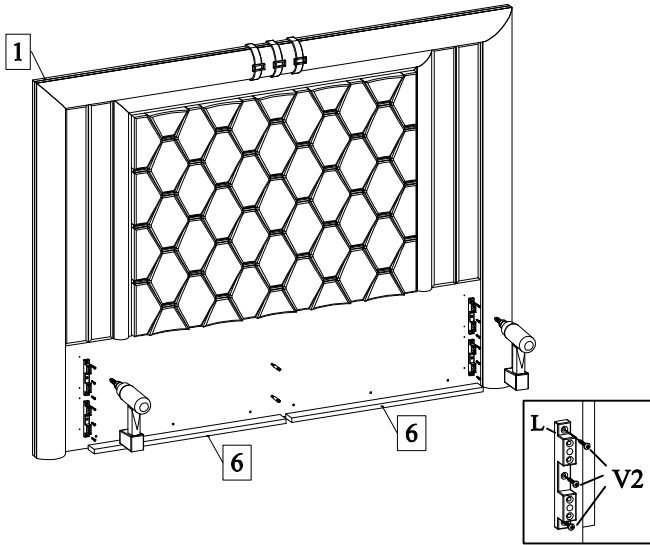

# PARİS BEDSTEAD

Ø15 MINIFIX BAŞLIK	MINIFIX ML	AKC DIŞ	AKC İÇ	m8x30 YSB	3,5x35 YHB	3,5x25 YHB	M6x15 YSB	M6x30 YSB	3,5x25 PULLU	m8x15 YSB
A	B	M	L	Z7	V5	V2	Z1	Z2	V3	Z5
4 ADET	4 ADET	8 ADET	8 ADET	32 ADET	32 ADET	24 ADET	16 ADET	8 ADET	32 ADET	4 ADET