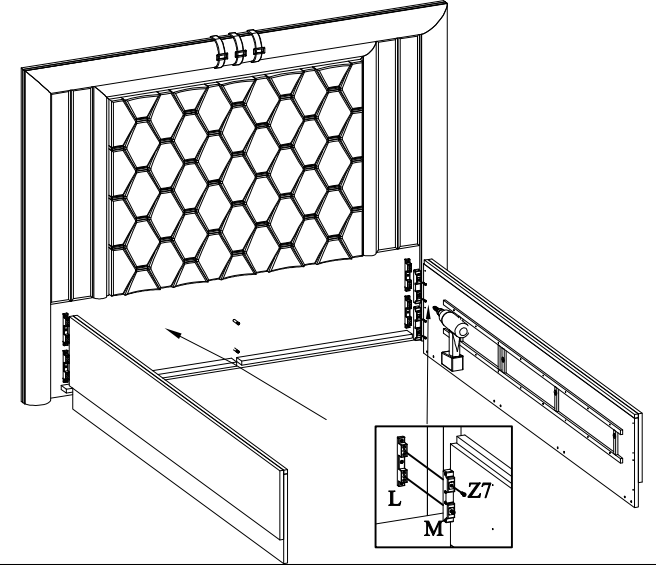

# PARİS BEDSTEAD

Ø15 MINIFIX BAŞLIK	MINIFIX ML	AKC DIŞ	AKC İÇ	m8x30 YSB	3,5x35 YHB	3,5x25 YHB	M6x15 YSB	M6x30 YSB	3,5x25 PULLU	m8x15 YSB
A	B	M	L	Z7	V5	V2	Z1	Z2	V3	Z5
4 ADET	4 ADET	8 ADET	8 ADET	32 ADET	32 ADET	24 ADET	16 ADET	8 ADET	32 ADET	4 ADET