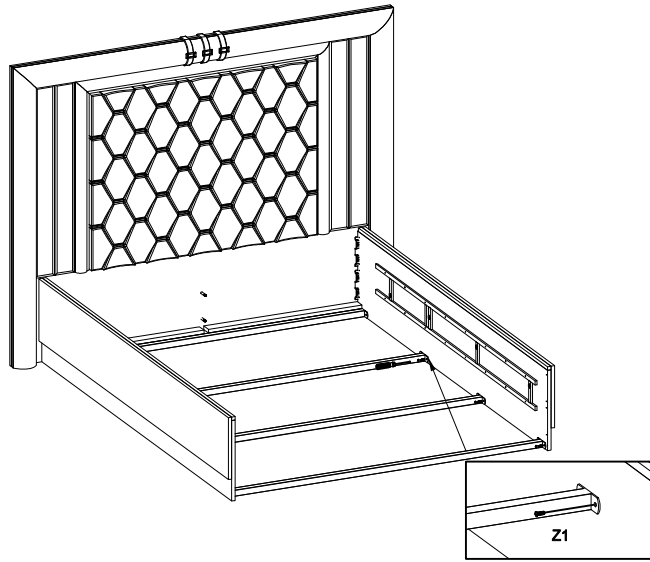

# PARİS BEDSTEAD

Ø15 MINIFIX BAŞLIK	MINIFIX ML	AKC DIŞ	AKC İÇ	m8x30 YSB	3,5x35 YHB	3,5x25 YHB	M6x15 YSB	M6x30 YSB	3,5x25 PULLU	m8x15 YSB
A	B	M	L	Z7	V5	V2	Z1	Z2	V3	Z5
4 ADET	4 ADET	8 ADET	8 ADET	32 ADET	32 ADET	24 ADET	16 ADET	8 ADET	32 ADET	4 ADET