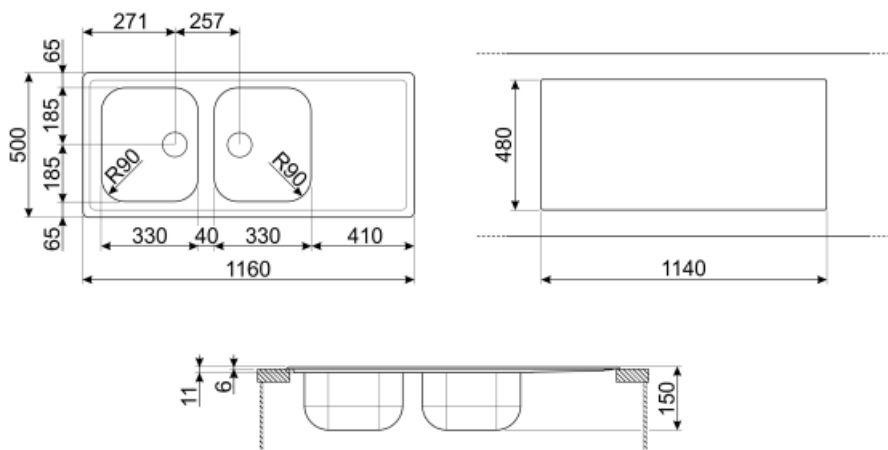

Înălțime de la partea de sus a bucătăriei 8 mm

Dimensiunea unității de bază 80 cm

Accesorii incluse

Accesorii pentru instalare

Sită, Sifonul economisește spațiu cu conexiunea de ieșire a mașinii de spălat vase, Cleme fixare, Garnitură