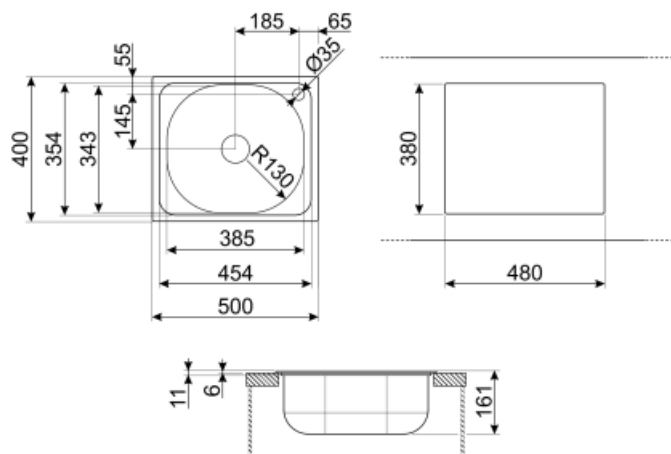

Accesorii pentru
instalare

Sită, Sifonul economisește
spațiu cu conexiunea de
ieșire a mașinii de spălat
vase, Cleme fixare,
Garnitură