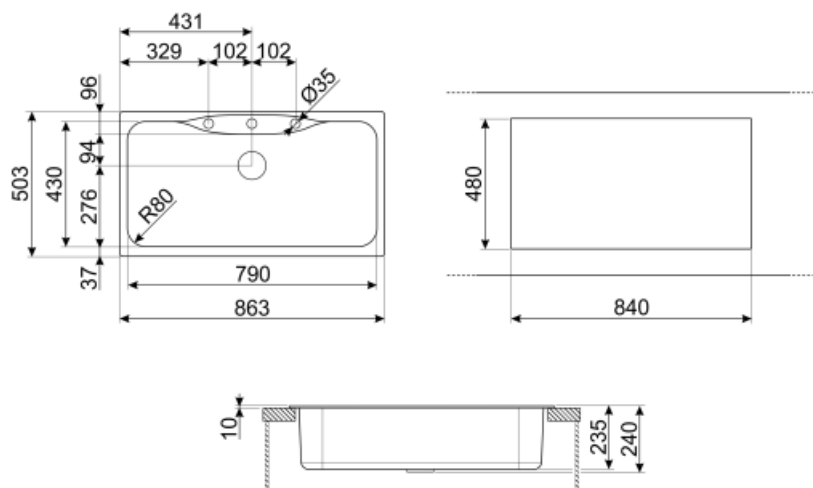

	Vas tip RH	Dimensiunile vasului, LxAxÎ (mm)	Adâncimea vasului (mm)	Rază vas colț dreapta (mm)	Preaplin	Poziție filtru	Dimensiune filtru
Vas RH	Tradițional	780 x 370 x 235	235	50	Da, tradițional	Vas lateral	3,5

Caracteristici tehnice

Caracteristici material compozit	Antibacterian, Anti-zgâriere, Rezistent la șocuri termice, Rezistent la temperaturi ridicate, Rezistent la impact, Ușor de curățat, Rezistent la UV	Dimensiunea unității de bază	90 cm
Adâncimea cadrului (mm)	5	Orificiu robinet	2
Dimensiunile produsului (mm)	240x860x500 mm	Diametrul orificiului robinetului	35 mm
		Nr. de clipuri	8
		Tip de clipuri	Standard

Dimensiune tăiere montaj superior (mm)	840 x 480 mm
Raza de decupare	15 mm
Înălțime de la partea de sus a bucătăriei	10 mm

Accesorii incluse

Accesorii pentru instalare	Sită, Sifon cu racord de ieșire pentru mașina de spălat vase, Cleme fixare
-------------------------------	--

KITFD075

Eliminarea deșeurilor 0,75 HP Motor:
3/4 cai putere Se potrivește tuturor
chiuvetelor cu evacuare deșeuri 3
1/2"

Symbols glossary (TT)

	Lățimea dulapului necesară pentru instalarea chiuvetei		Adâncimea chiuvetei – în funcție de model, adâncimea poate fi de la 13 la 24,5
	Instalare standard: Instalare tradițională pe masă, potrivită pentru orice seturi de bucătărie		Antibacterian
	Anti-zgâriere		Rezistent la șocuri termice
	Rezistent la temperaturi ridicate		Rezistent la impact
	Ușor de curățat		Protecție UV, nu se estompează în timp.