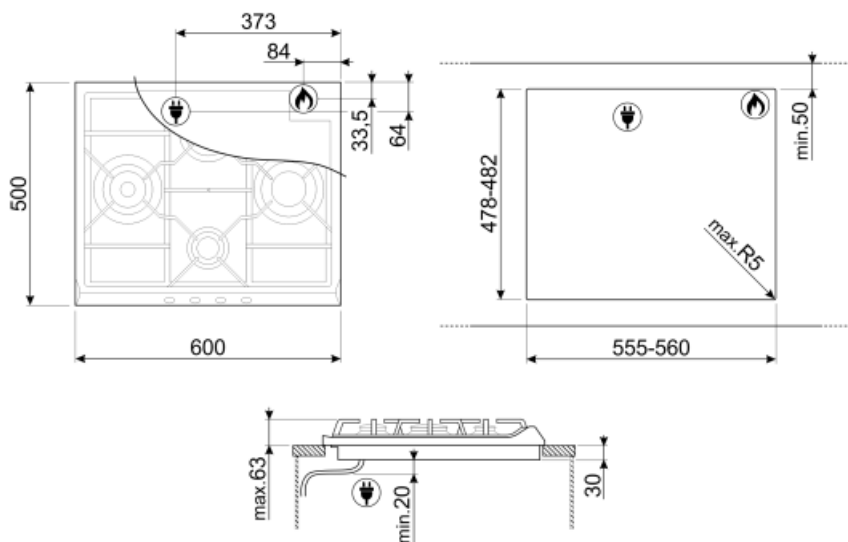

UR

Stânga - Gaz – UR - 3.90 kW

Spate-centru - Gaz – semirapid - 1.70 kW

Față-centru - Gaz – AUX - 1.10 kW

Dreapta - Gaz – rapid - 2.60 kW

Supape de siguranță
pentru gaz Da

Aprindere automată Da

Conexiune electrică

Puterea nominală a
conexiunii electrice (W) 1 W

Tensiune (V) 220-240 V

Frecvență (Hz) 50/60 Hz

Lungimea cablului de
alimentare 120 cm

Conectarea gazului

Tip de gaz G20 Gaz natural

Gas connection Cilindrical

Alte duze de gaz incluse G30 GPL Gaz lichid

Alte conexiuni de gaz
furnizate Con

Puterea nominală a
conexiunii la gaz (W) 9300 W