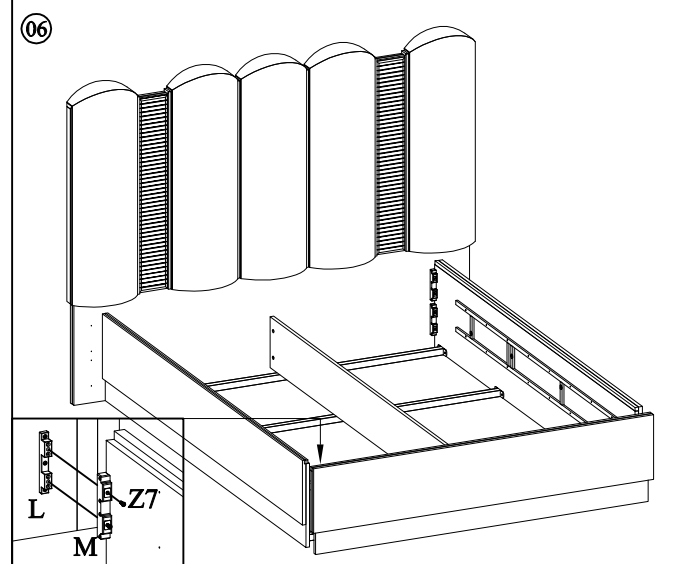

# ZEUS BEDSTEAD

Ø15 MINIFIX BAŞLIK	MINIFIX ML	AKC DIŞ	AKC İÇ	m8x30 YSB	3,5x35 YHB	3,5x25 YHB	M6x15 YSB	M6x30 YSB	3,5x25 PULLU	m8x15 YSB
A	B	M	L	Z7	V5	V2	Z1	Z2	V3	Z5
4 ADET	4 ADET	8 ADET	8 ADET	32 ADET	32 ADET	24 ADET	16 ADET	8 ADET	32 ADET	4 ADET