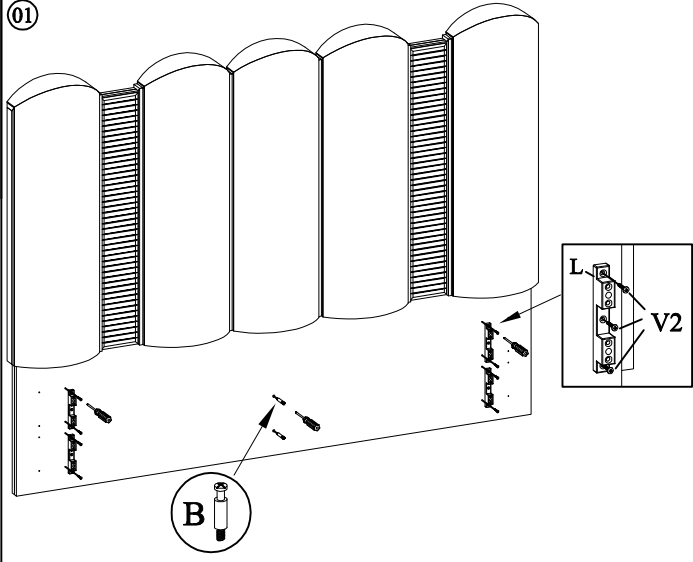

# ZEUS BEDSTEAD

Ø15 MINIFIX BAŞLIK	MINIFIX ML	AKC DIŞ	AKC İÇ	m8x30 YSB	3,5x35 YHB	3,5x25 YHB	M6x15 YSB	M6x30 YSB	3,5x25 PULLU	m8x15 YSB
A	B	M	L	Z7	V5	V2	Z1	Z2	V3	Z5
4 ADET	4 ADET	8 ADET	8 ADET	32 ADET	32 ADET	24 ADET	16 ADET	8 ADET	32 ADET	4 ADET