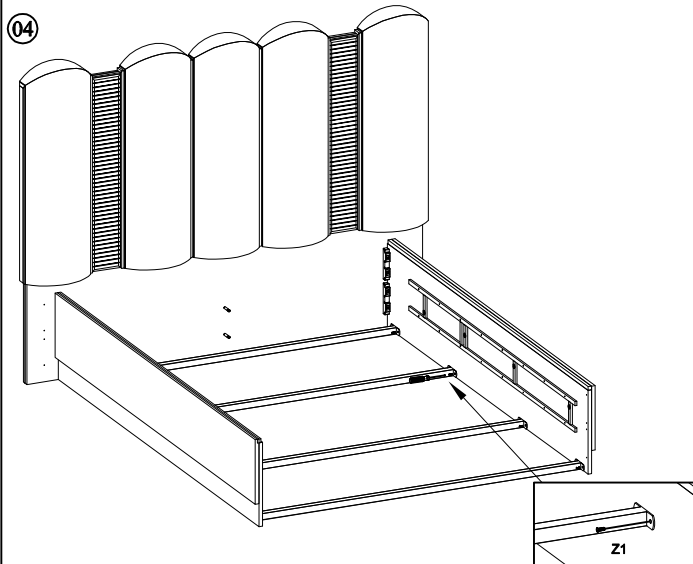

# ZEUS BEDSTEAD

Ø15 MINIFIX BAŞLIK	MINIFIX ML	AKC DIŞ	AKC İÇ	m8x30 YSB	3,5x35 YHB	3,5x25 YHB	M6x15 YSB	M6x30 YSB	3,5x25 PULLU	m8x15 YSB
A	B	M	L	Z7	V5	V2	Z1	Z2	V3	Z5
4 ADET	4 ADET	8 ADET	8 ADET	32 ADET	32 ADET	24 ADET	16 ADET	8 ADET	32 ADET	4 ADET