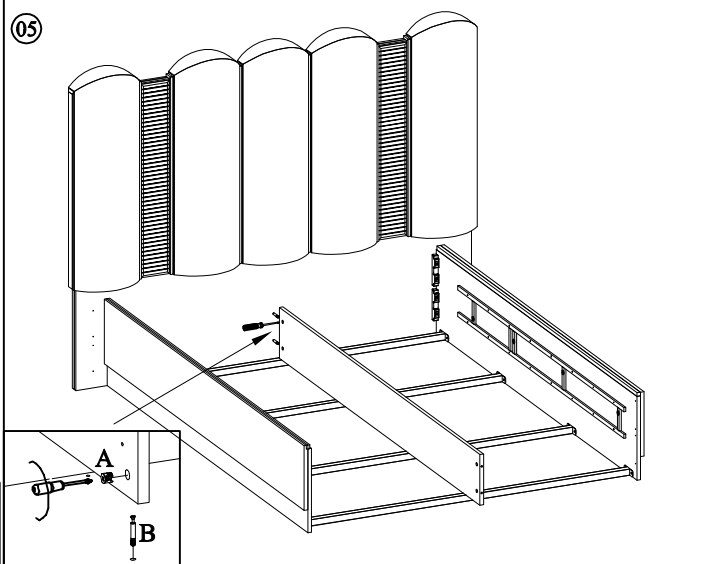

# ZEUS BEDSTEAD

Ø15 MINIFIX BAŞLIK	MINIFIX ML	AKC DIŞ	AKC İÇ	m8x30 YSB	3,5x35 YHB	3,5x25 YHB	M6x15 YSB	M6x30 YSB	3,5x25 PULLU	m8x15 YSB
A	B	M	L	Z7	V5	V2	Z1	Z2	V3	Z5
4 ADET	4 ADET	8 ADET	8 ADET	32 ADET	32 ADET	24 ADET	16 ADET	8 ADET	32 ADET	4 ADET