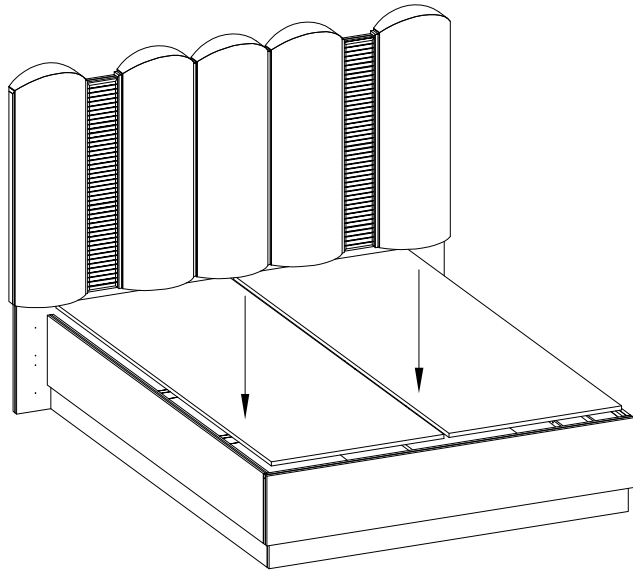

ZEUS KARYOLA

ZEUS BEDSTEAD

07