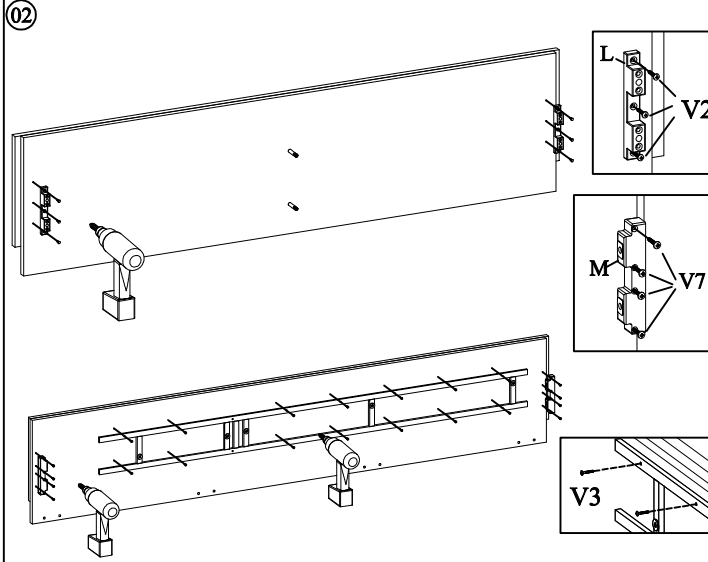

# ZEUS BEDSTEAD

Ø15 MINIFIX BAŞLIK	MINIFIX ML	AKC DIŞ	AKC İÇ	m8x30 YSB	3,5x35 YHB	3,5x25 YHB	M6x15 YSB	M6x30 YSB	3,5x25 PULLU	m8x15 YSB
A	B	M	L	Z7	V5	V2	Z1	Z2	V3	Z5
4 ADET	4 ADET	8 ADET	8 ADET	32 ADET	32 ADET	24 ADET	16 ADET	8 ADET	32 ADET	4 ADET