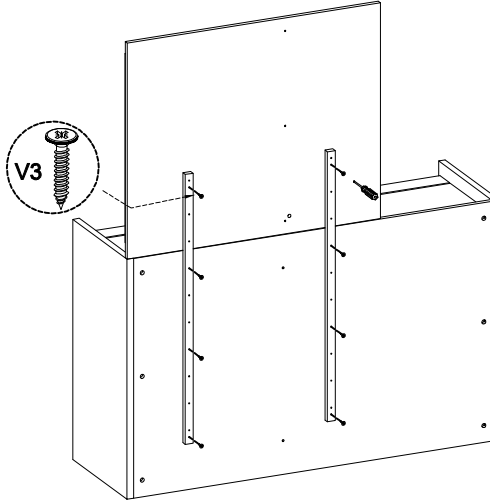

ODS.01.SF

ODESSA ŞİFONYER

01

02

03

04

05

06

Ø15 MINİFIX BAŞLIK	MINİFIX MİL	MINİFIX TAPA	PLASTİK KAVELA	3,5*16 YHB	3,5*25 RYHB	KABİN VIDASI	M4*22 MM	350mm TANDEM	300mm TANDEM	SAG-SOL MANDAL	KULP	KULP
A	B	D	C	V1	V3	VK	M2	R1	R3	R2	K01	K02
66 ADET	66 ADET	66 ADET	16 ADET	44 ADET	18 ADET	2 ADET	6 ADET	3 ADET	2 ADET	5 TAKIM	2 ADET	1 ADET