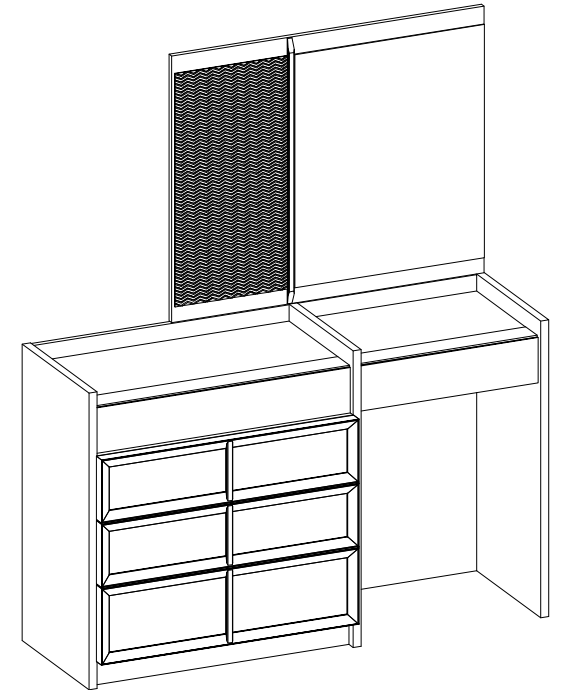

Ø15 MINİFIX BAŞLIK	MINİFIX MİL	MINİFIX TAPA	PLASTİK KAVELA	3,5*16 YHB	3,5*25 RYHB	KABİN VIDASI	M4*22 MM	350mm TANDEM	300mm TANDEM	SAG-SOL MANDAL	KULP	KULP
A	B	D	C	V1	V3	VK	M2	R1	R3	R2	K01	K02
66 ADET	66 ADET	66 ADET	16 ADET	44 ADET	18 ADET	2 ADET	6 ADET	3 ADET	2 ADET	5 TAKIM	2 ADET	1 ADET