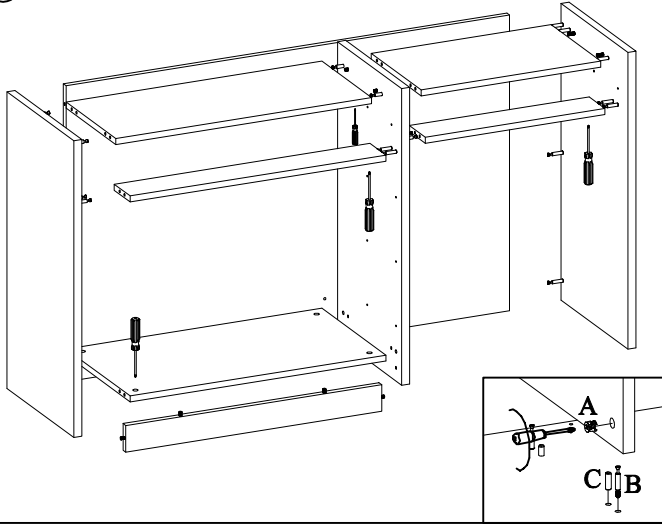

ODS.01.SF

ODESSA ŞİFONYER

01

02