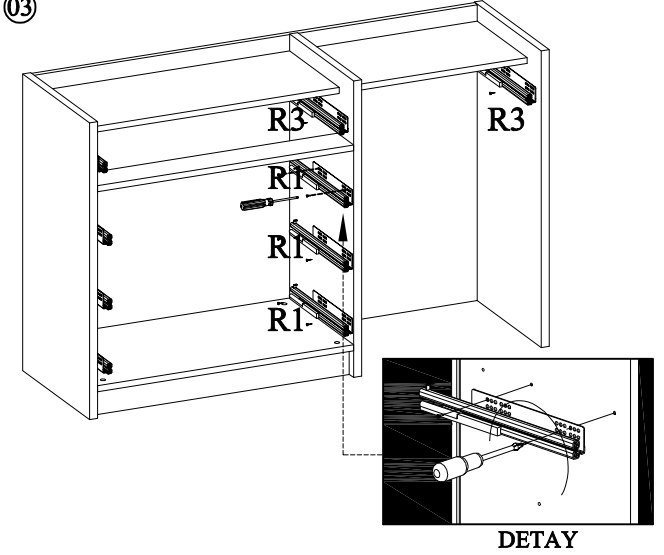

ODS.01.SF

ODESSA ŞİFONYER

01

02

03

04

05

06

Ø15 MINİFIX BAŞLIK	MINİFIX MİL	MINİFIX TAPA	PLASTİK KAVELA	3,5*16 YHB	3,5*25 RYHB	KABİN VIDASI	M4*22 MM	350mm TANDEM	300mm TANDEM	SAG-SOL MANDAL	KULP	KULP
A	B	D	C	V1	V3	VK	M2	R1	R3	R2	K01	K02
66 ADET	66 ADET	66 ADET	16 ADET	44 ADET	18 ADET	2 ADET	6 ADET	3 ADET	2 ADET	5 TAKIM	2 ADET	1 ADET