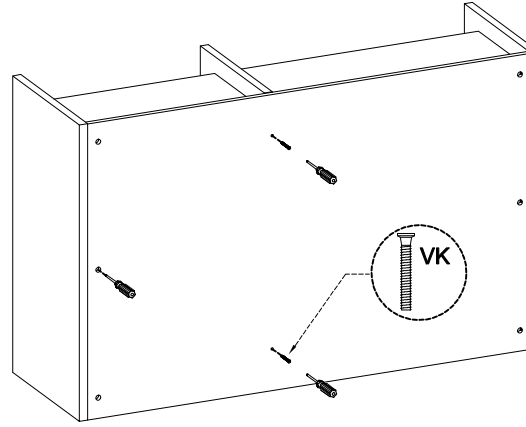

ODS.01.SF

ODESSA ŞİFONYER

01

02

03

04

05

06

Ø15 MINİFIX BAŞLIK	MINİFIX MİL	MINİFIX TAPA	PLASTİK KAVELA	3,5*16 YHB	3,5*25 RYHB	KABİN VIDASI	M4*22 MM	350mm TANDEM	300mm TANDEM	SAG-SOL MANDAL	KULP	KULP
A	B	D	C	V1	V3	VK	M2	R1	R3	R2	K01	K02
66 ADET	66 ADET	66 ADET	16 ADET	44 ADET	18 ADET	2 ADET	6 ADET	3 ADET	2 ADET	5 TAKIM	2 ADET	1 ADET