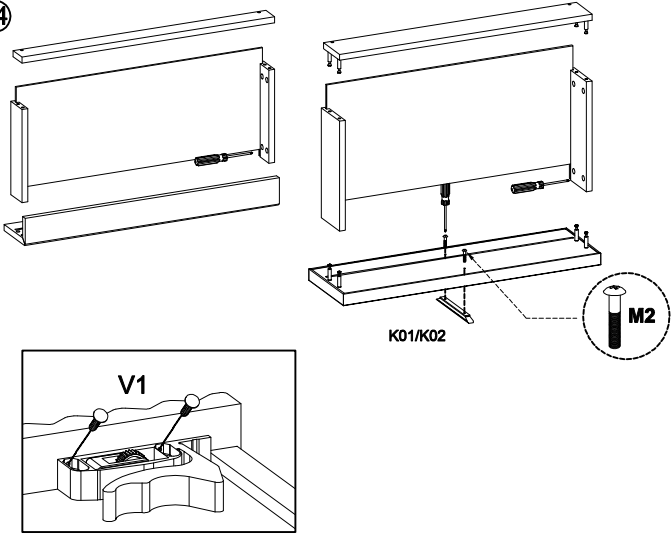

ODS.01.SF

ODESSA ŞİFONYER

01

02

03

04

05

06

Ø15 MINİFIX BAŞLIK	MINİFIX MİL	MINİFIX TAPA	PLASTİK KAVELA	3,5*16 YHB	3,5*25 RYHB	KABİN VIDASI	M4*22 MM	350mm TANDEM	300mm TANDEM	SAG-SOL MANDAL	KULP	KULP
A	B	D	C	V1	V3	VK	M2	R1	R3	R2	K01	K02
66 ADET	66 ADET	66 ADET	16 ADET	44 ADET	18 ADET	2 ADET	6 ADET	3 ADET	2 ADET	5 TAKIM	2 ADET	1 ADET