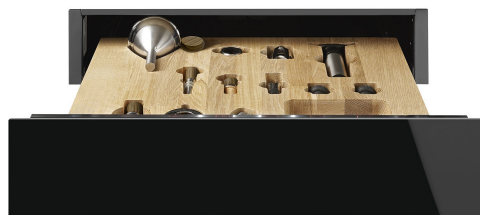

CPS615NR

Familia de produse	Sertar
Înălțime comercială	15 cm
Tip	Sommelier

Estetică

Estetică	Dolce Stil Novo	Material	Sticlă
Culoare	Negru	Tip sticlă	Eclipsă
Finisaj	Negru lucios	Panou frontal	Cu bandă orizontală
Finisarea componentelor	Cupru	Logo position	Inside

Caracteristici tehnice

Mecanism de deschidere	Împinge-Trage	Greutatea maximă de încărcare a sertarului	85 kg
Material de bază	Oțel inoxidabil	Accesorii incluse	Raft din lemn Slavonia durmast, Pompă de vin, 2 dopuri, Plută pentru vinuri spumante, Dop pentru turnarea vinului, Plută anti-picurare, Plută din oțel solid pentru vinuri spumante, Clești pentru șampanie/vin spumant, Sommelier tirbușon, Dop pentru vinuri roșii, Termometru pentru vin cu capsulă, Pâlnie pentru vin cu mâner din lemn
Greutate maximă admisă	15 kg		

Informațiile logistice

Lățime (mm)	597 mm	Înălțime produs (mm)	135 mm
Adâncime (mm)	538 mm		

Benefit (TT)

Push-pull door opening

With a simple push, the drawer opens and then closes again by pushing it back.