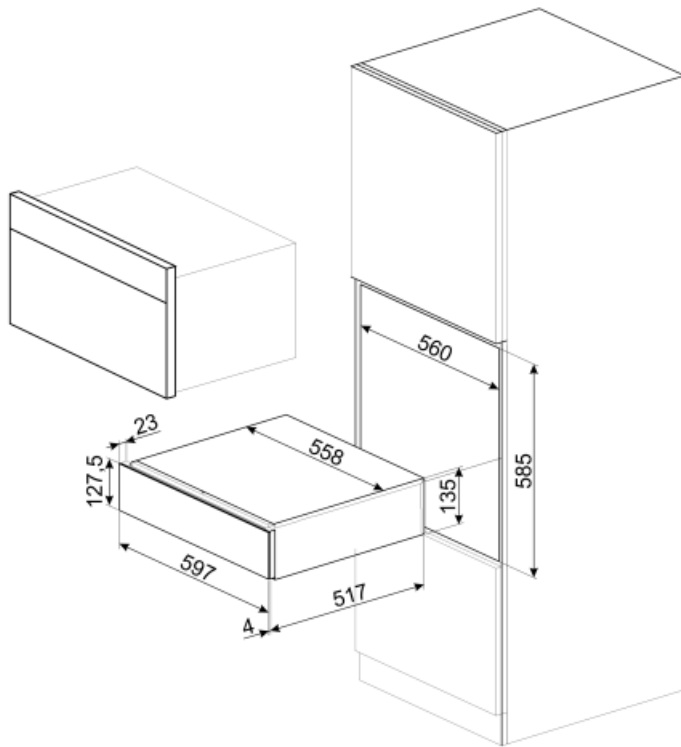

CPS615NR

Familia de produse	Sertar
Înălțime comercială	15 cm
Tip	Sommelier

Estetică

Estetică	Dolce Stil Novo	Material	Sticlă
Culoare	Negru	Tip sticlă	Eclipsă
Finisaj	Negru lucios	Panou frontal	Cu bandă orizontală
Finisarea componentelor	Cupru	Logo position	Inside

Caracteristici tehnice

Mecanism de deschidere	Împinge-Trage	Greutatea maximă de încărcare a sertarului	85 kg
Material de bază	Oțel inoxidabil	Accesorii incluse	Raft din lemn Slavonia durmast, Pompă de vin, 2 dopuri, Plută pentru vinuri spumante, Dop pentru turnarea vinului, Plută anti-picurare, Plută din oțel solid pentru vinuri spumante, Clești pentru șampanie/vin spumant, Sommelier tirbușon, Dop pentru vinuri roșii, Termometru pentru vin cu capsulă, Pâlnie pentru vin cu mâner din lemn
Greutate maximă admisă	15 kg		

Informațiile logistice

Lățime (mm)	597 mm	Înălțime produs (mm)	135 mm
Adâncime (mm)	538 mm		

Benefit (TT)

Push-pull door opening

With a simple push, the drawer opens and then closes again by pushing it back.