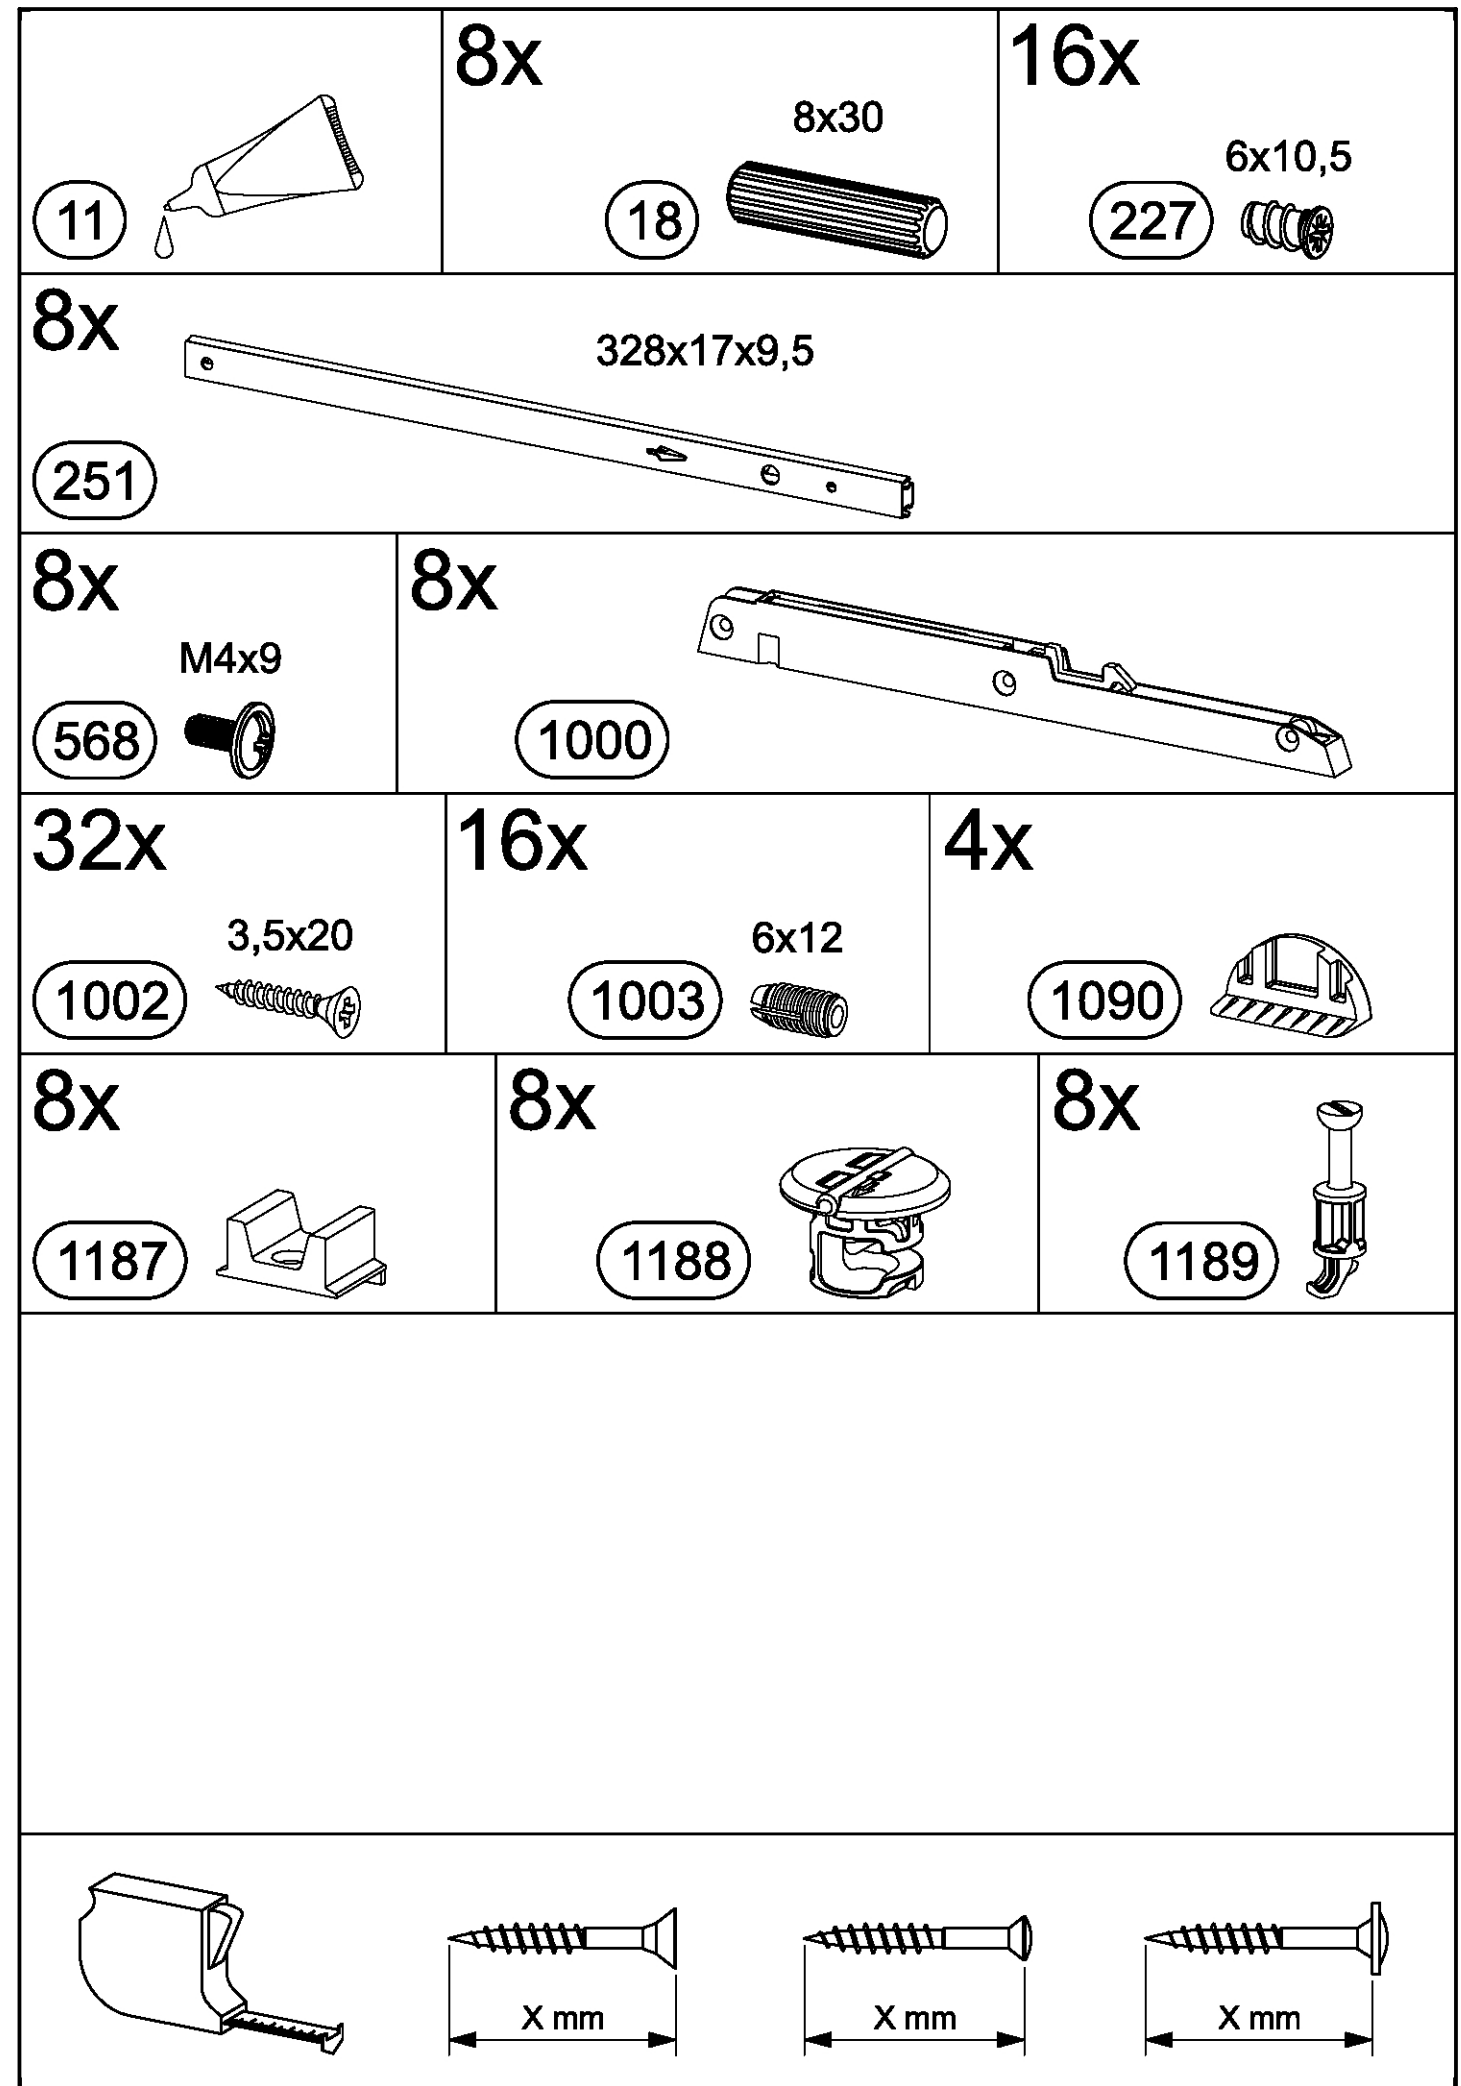

M2609_01

rauch

3

8x 18 8x30

4

8x 1188

5

8x 227 6x10,5

4x 251

328x17x9,5

6

8x 1003 6x12

9

8x

1003

6x12

SE020

SE020

10

4x

1000

12x

1002

3,5x20