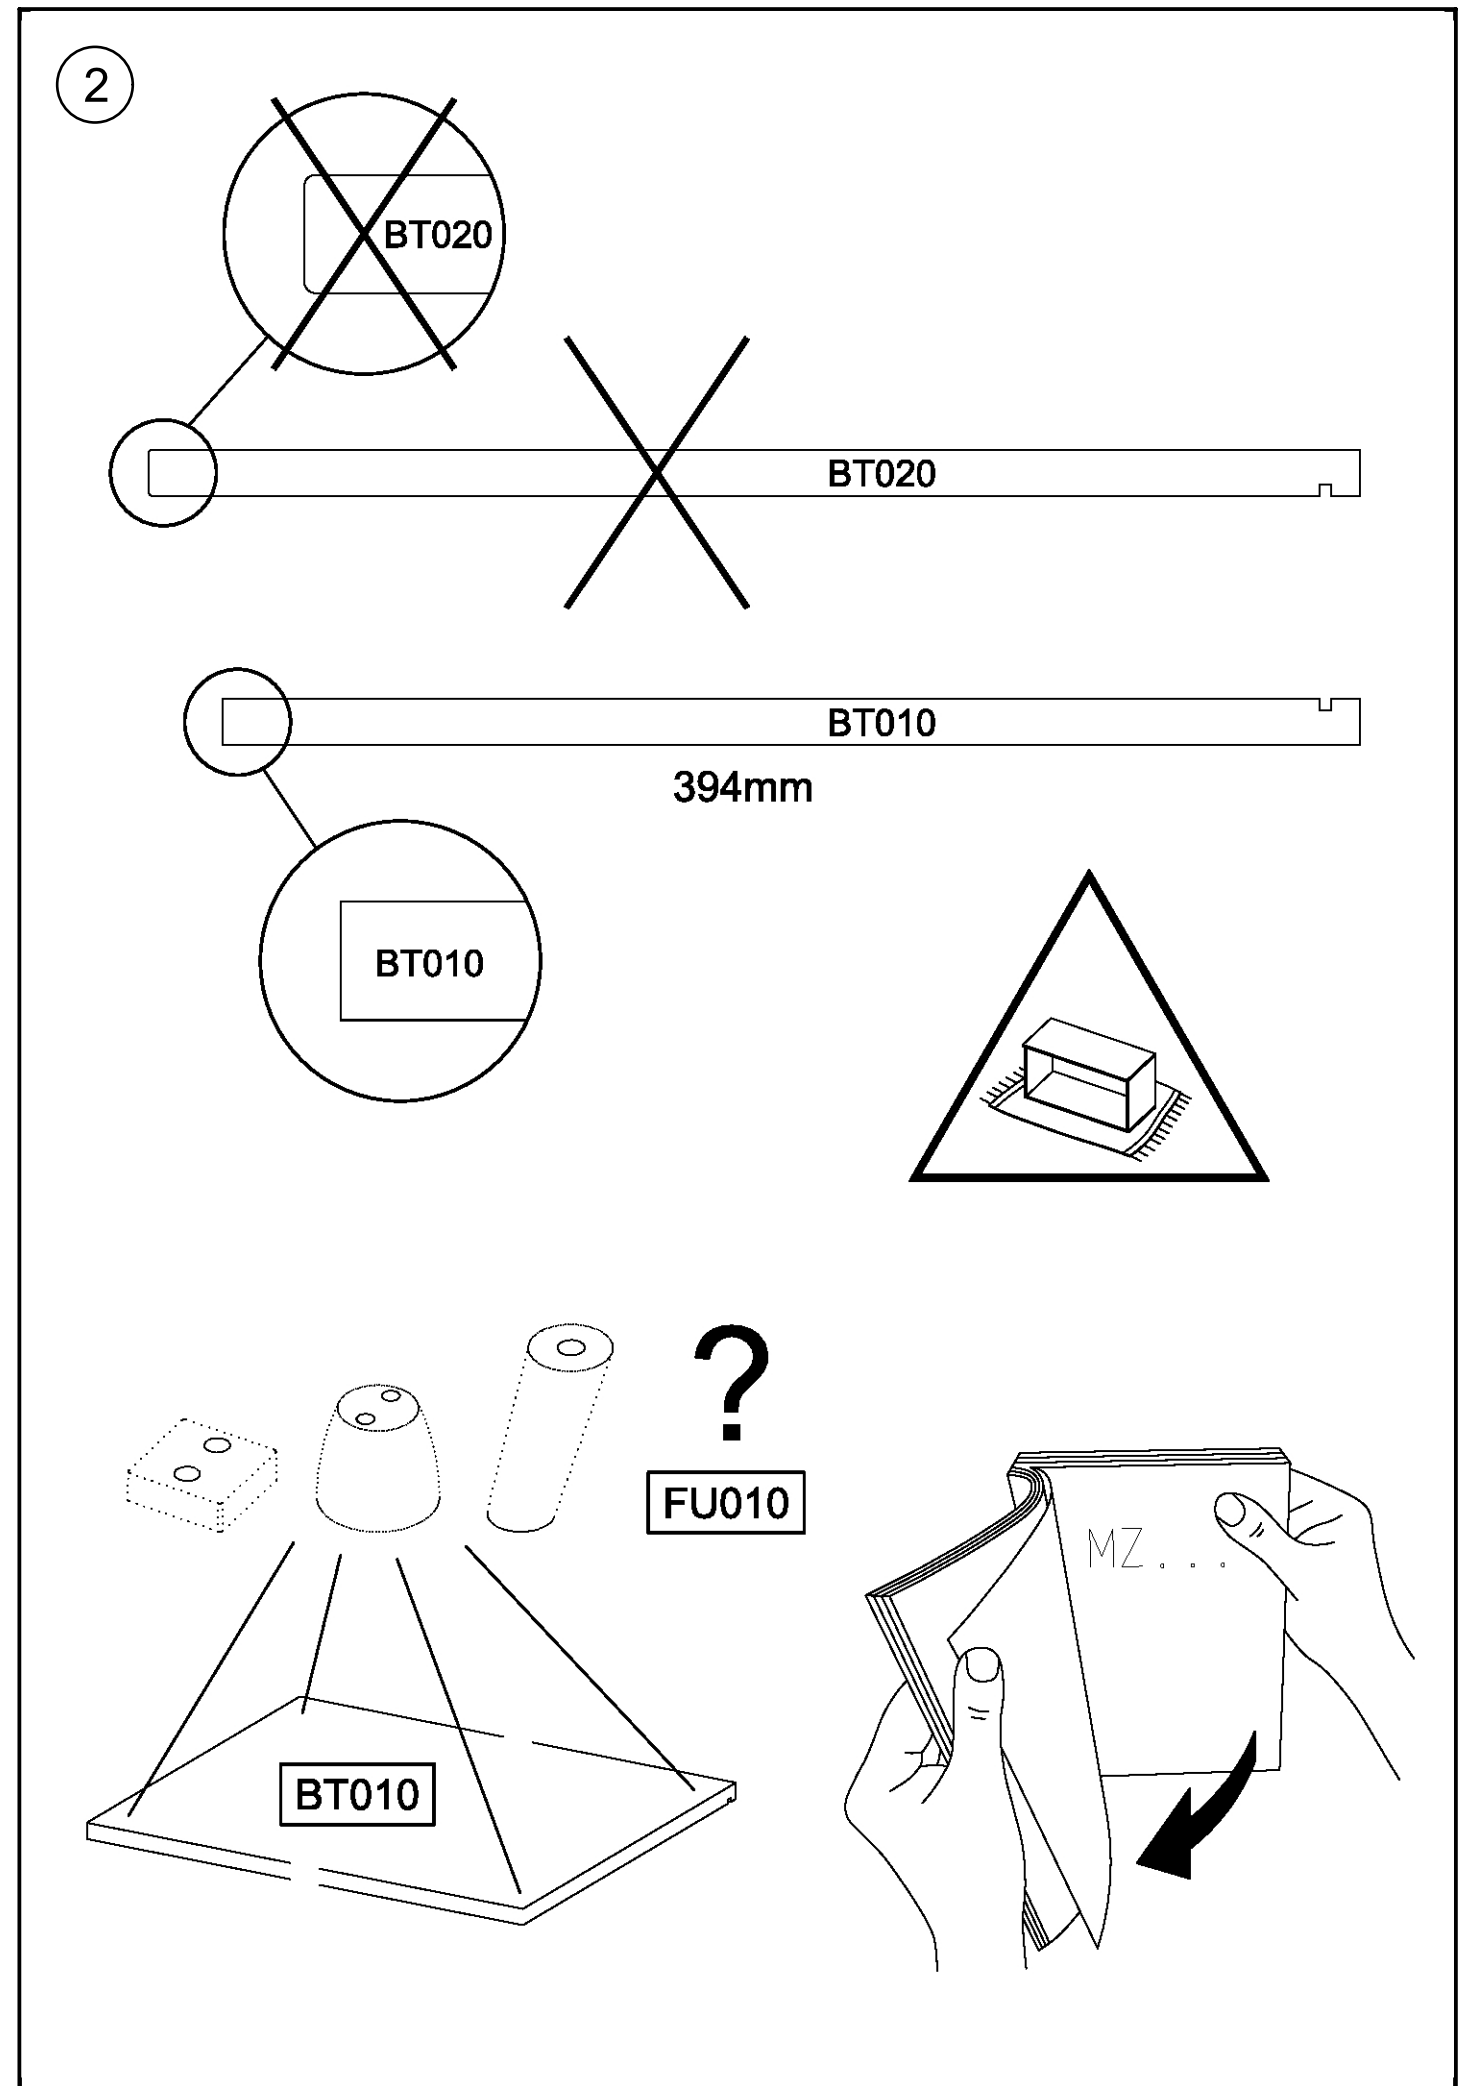

M2609_01

rauch

3

8x 18 8x30

4

8x 1188

5

8x 227 6x10,5