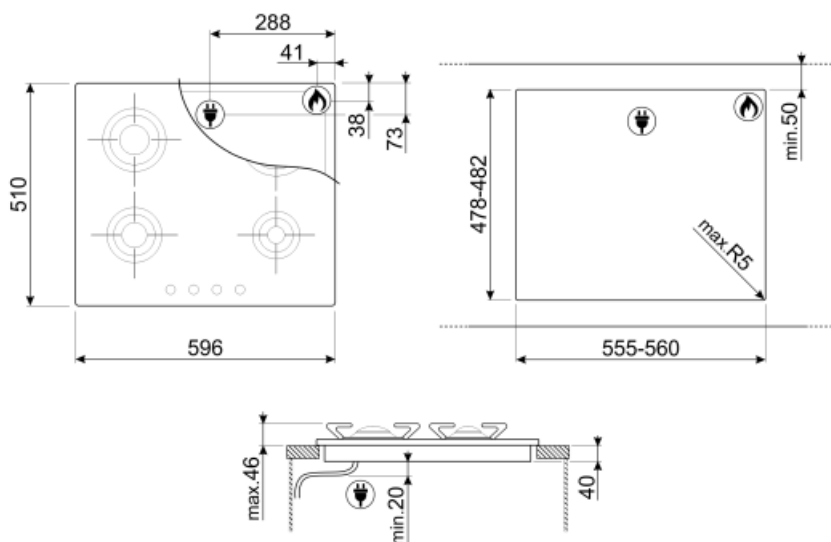

Caracteristici tehnice

Față-stânga - Gaz – semirapid - 1.70 kW

Spate-stânga - Gaz – rapid - 2.40 kW

Spate-dreapta - Gaz – rapid - 3.00 kW

Față-dreapta - Gaz – AUX - 0.90 kW

Supape de siguranță pentru gaz	Da	Aprindere automată	Da

Conexiune electrică

Puterea nominală a conexiunii electrice (W)	1 W	Frecvență (Hz)	50/60 Hz
Tensiune (V)	220-240 V	Lungimea cablului de alimentare	120 cm
Tip de cablu electric	Monofazat		

Conectarea gazului

Tip de gaz	G20 Gaz natural	Alte conexiuni de gaz furnizate	Con
Gas connection	Cilindrică	Puterea nominală a conexiunii la gaz (W)	8000 W
Alte duze de gaz incluse	G30 GPL Gaz lichid