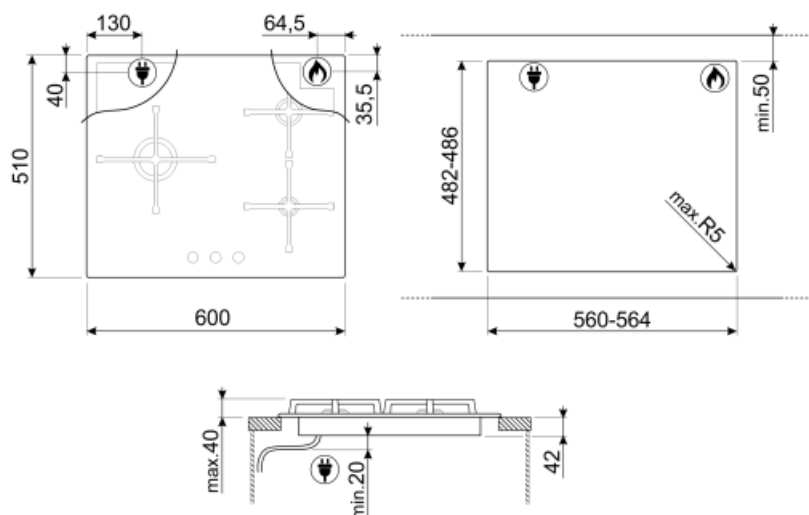

Decupaj standard 482-486x560-564 mm

Caracteristici tehnice

Stânga - Gaz - rapid - 3.20 kW

Spate-dreapta - Gaz - rapid - 2.60 kW

Față-dreapta - Gaz - AUX - 1.10 kW

Supape de siguranță pentru gaz	Da	Aprindere automată	Da

Conexiune electrică

Puterea nominală a conexiunii electrice (W)	1 W	Frecvență (Hz)	50/60 Hz
Tensiune (V)	220-240 V	Lungimea cablului de alimentare	120 cm
Tip de cablu electric	Monofazat		

Conectarea gazului

Tip de gaz	G20/G25 Gaz natural	Alte conexiuni de gaz furnizate	Con
Gas connection	Cilindrical	Puterea nominală a conexiunii la gaz (W)	6900 W
Alte duze de gaz incluse	G30 GPL Gaz lichid, G110 Gaz oraș