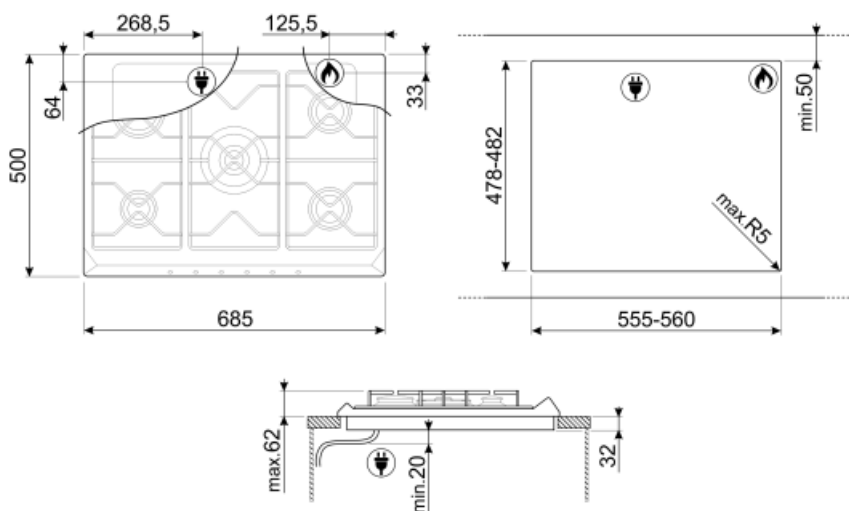

Caracteristici tehnice

UR

Față-stânga - Gaz – AUX - 1.10 kW

Spate-stânga - Gaz – rapid - 2.60 kW

Central - Gaz – 2UR (dual) - 5.00 kW

Spate-dreapta - Gaz – semirapid - 1.70 kW

Față-dreapta - Gaz – semirapid - 1.70 kW

Supape de siguranță
pentru gaz Da

Aprindere automată Da

Conexiune electrică

Puterea nominală a
conexiunii electrice (W) 1 W

Tensiune (V) 220-240 V

Tip de cablu electric Monofazat

Frecvență (Hz) 50/60 Hz

Lungimea cablului de
alimentare 120 cm

Conectarea gazului

Tip de gaz G20 Gaz natural

Gas connection Cilindric

Alte duze de gaz incluse G30 GPL Gaz lichid

Alte conexiuni de gaz
furnizate Con

Puterea nominală a
conexiunii la gaz (W) 11900 W