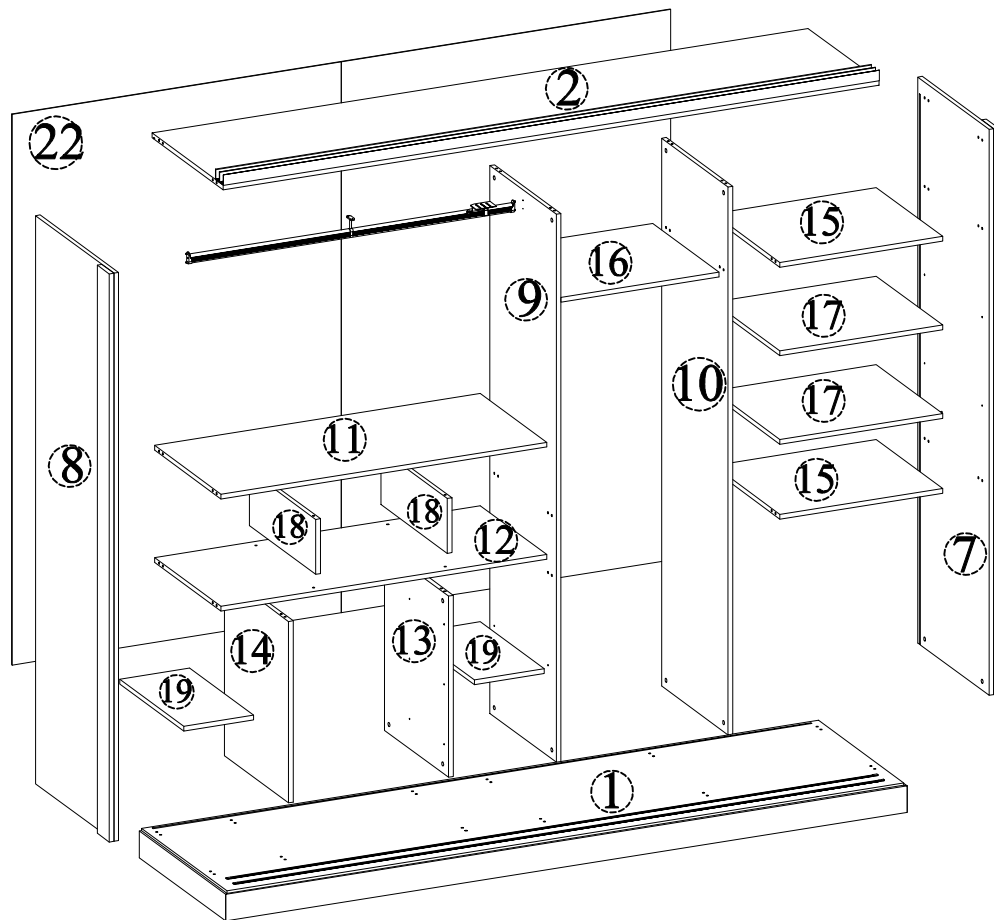

PLATO DOLAP

PLATO WARDROBE

PLATO DOLAP

PLATO WARDROBE

Ø15 MINİFIX BAŞLIK	MINİFIX MİL	MINİFIX TAPA	PLASTİK KAVELA	METAL BAŞLI RAF PİMİ	ARKALIK SIKIŞTIRMA	VİDA 3,5*25 RYSB	ASKI FLANŞI	DESTEK PARÇASI	VİDA 3,5*16 YHB
A	B	C	D	H	P	V3	F	G	V1
68 ADET	68 ADET	68 ADET	52 ADET	16 ADET	10 ADET	15 ADET	4 ADET	1 ADET	103 ADET

PLATO DOLAP

PLATO WARDROBE