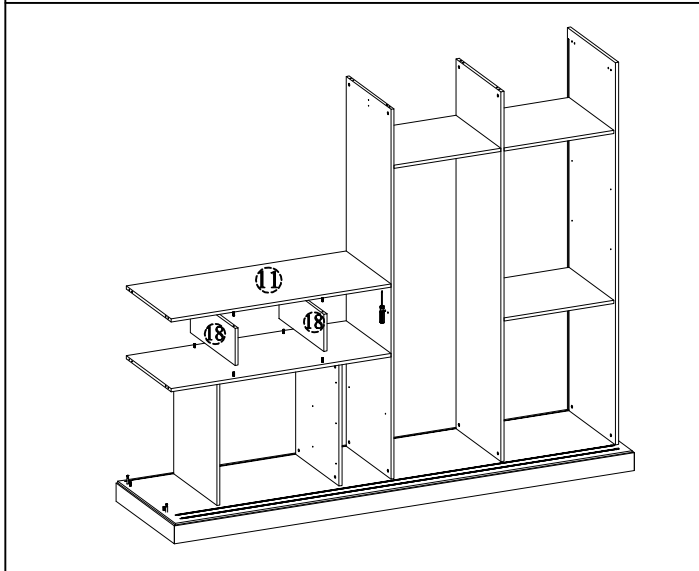

PLATO DOLAP

PLATO WARDROBE

PLATO DOLAP

PLATO WARDROBE

Ø15 MINİFIX BAŞLIK	MINİFIX MİL	MINİFIX TAPA	PLASTİK KAVELA	METAL BAŞLI RAF PİMİ	ARKALIK SIKIŞTIRMA	VİDA 3,5*25 RYSB	ASKI FLANŞI	DESTEK PARÇASI	VİDA 3,5*16 YHB
A	B	C	D	H	P	V3	F	G	V1
68 ADET	68 ADET	68 ADET	52 ADET	16 ADET	10 ADET	15 ADET	4 ADET	1 ADET	103 ADET

PLATO DOLAP

PLATO WARDROBE