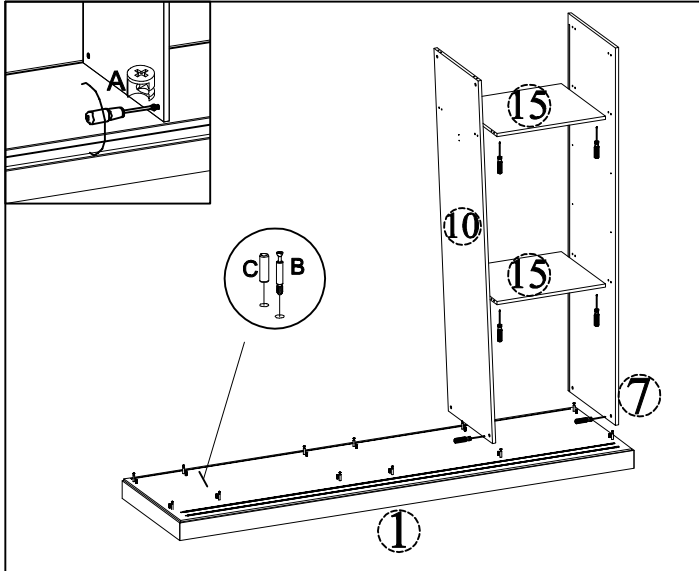

PLATO DOLAP

PLATO WARDROBE

PLATO DOLAP

PLATO WARDROBE

Ø15 MINİFIX BAŞLIK	MINİFIX MİL	MINİFIX TAPA	PLASTİK KAVELA	METAL BAŞLI RAF PİMİ	ARKALIK SIKIŞTIRMA	VİDA 3,5*25 RYSB	ASKI FLANŞI	DESTEK PARÇASI	VİDA 3,5*16 YHB
A	B	C	D	H	P	V3	F	G	V1
68 ADET	68 ADET	68 ADET	52 ADET	16 ADET	10 ADET	15 ADET	4 ADET	1 ADET	103 ADET