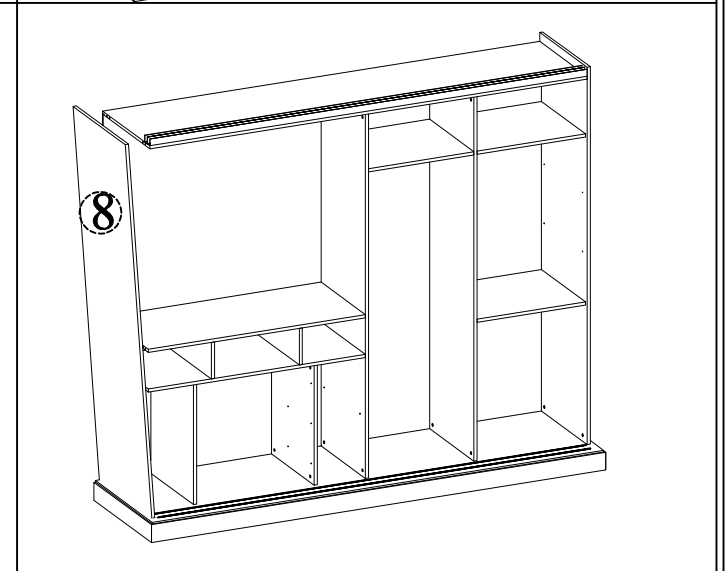

PLATO DOLAP

PLATO WARDROBE

PLATO DOLAP

PLATO WARDROBE

Ø15 MINİFIX BAŞLIK	MINİFIX MİL	MINİFIX TAPA	PLASTİK KAVELA	METAL BAŞLI RAF PİMİ	ARKALIK SIKIŞTIRMA	VİDA 3,5*25 RYSB	ASKI FLANŞI	DESTEK PARÇASI	VİDA 3,5*16 YHB
A	B	C	D	H	P	V3	F	G	V1
68 ADET	68 ADET	68 ADET	52 ADET	16 ADET	10 ADET	15 ADET	4 ADET	1 ADET	103 ADET

PLATO DOLAP

PLATO WARDROBE