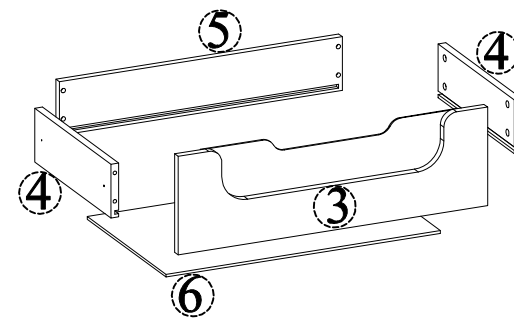

PLATO DOLAP

PLATO WARDROBE

PLATO DOLAP

PLATO WARDROBE

Ø15 MINİFIX BAŞLIK	MINİFIX MİL	MINİFIX TAPA	PLASTİK KAVELA	METAL BAŞLI RAF PİMİ	ARKALIK SIKIŞTIRMA	VİDA 3,5*25 RYSB	ASKI FLANŞI	DESTEK PARÇASI	VİDA 3,5*16 YHB
A	B	C	D	H	P	V3	F	G	V1
68 ADET	68 ADET	68 ADET	52 ADET	16 ADET	10 ADET	15 ADET	4 ADET	1 ADET	103 ADET