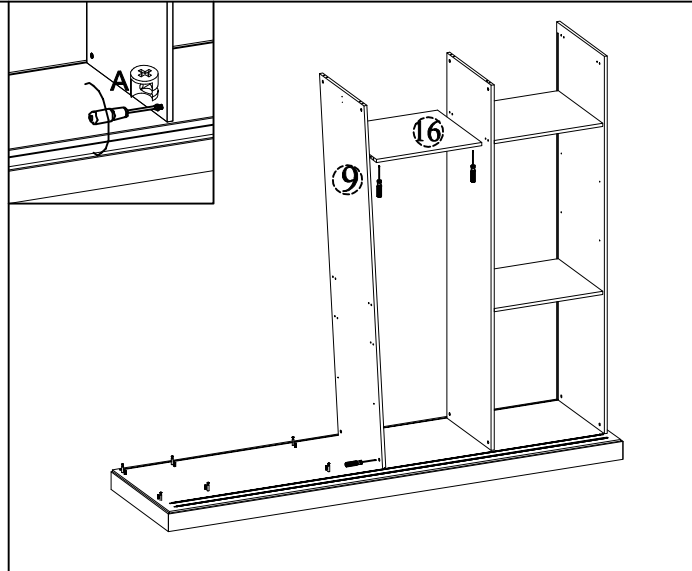

PLATO DOLAP

PLATO WARDROBE

PLATO DOLAP

PLATO WARDROBE

Ø15 MINİFIX BAŞLIK	MINİFIX MİL	MINİFIX TAPA	PLASTİK KAVELA	METAL BAŞLI RAF PİMİ	ARKALIK SIKIŞTIRMA	VİDA 3,5*25 RYSB	ASKI FLANŞI	DESTEK PARÇASI	VİDA 3,5*16 YHB
A	B	C	D	H	P	V3	F	G	V1
68 ADET	68 ADET	68 ADET	52 ADET	16 ADET	10 ADET	15 ADET	4 ADET	1 ADET	103 ADET

PLATO DOLAP

PLATO WARDROBE