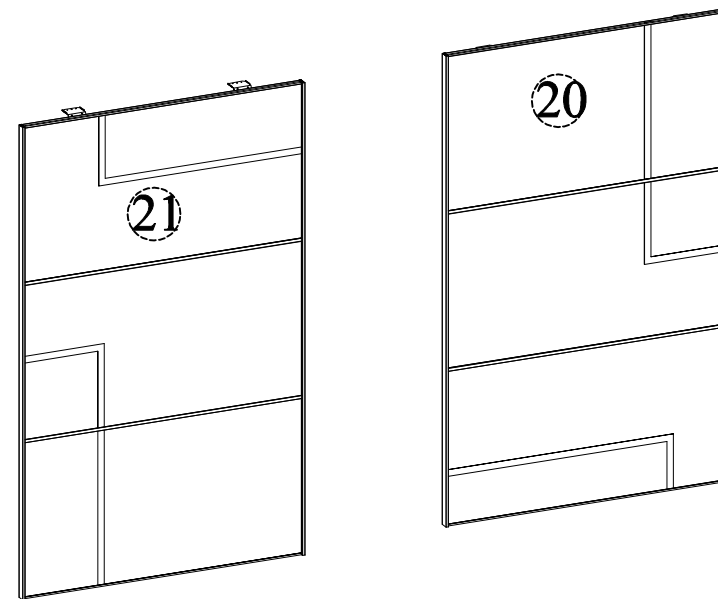

PLATO DOLAP

PLATO WARDROBE

PLATO DOLAP

PLATO WARDROBE

Ø15 MINİFIX BAŞLIK	MINİFIX MİL	MINİFIX TAPA	PLASTİK KAVELA	METAL BAŞLI RAF PİMİ	ARKALIK SIKIŞTIRMA	VİDA 3,5*25 RYSB	ASKI FLANŞI	DESTEK PARÇASI	VİDA 3,5*16 YHB
A	B	C	D	H	P	V3	F	G	V1
68 ADET	68 ADET	68 ADET	52 ADET	16 ADET	10 ADET	15 ADET	4 ADET	1 ADET	103 ADET