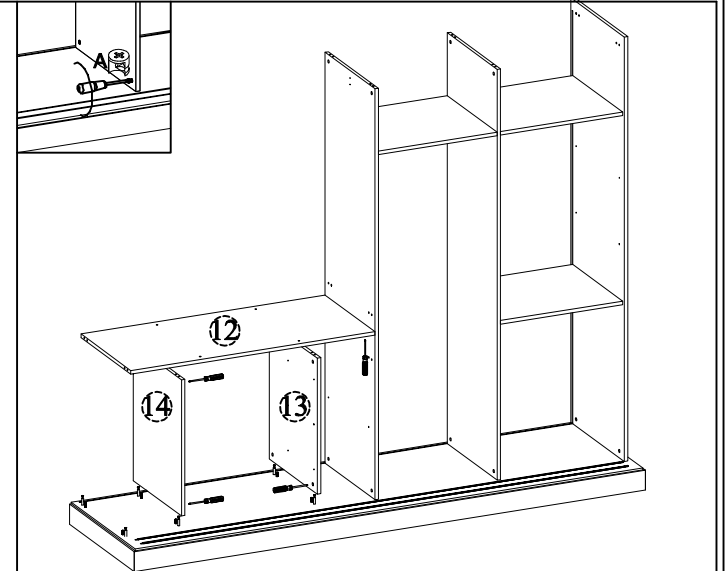

PLATO DOLAP

PLATO WARDROBE

PLATO DOLAP

PLATO WARDROBE

Ø15 MINİFIX BAŞLIK	MINİFIX MİL	MINİFIX TAPA	PLASTİK KAVELA	METAL BAŞLI RAF PİMİ	ARKALIK SIKIŞTIRMA	VİDA 3,5*25 RYSB	ASKI FLANŞI	DESTEK PARÇASI	VİDA 3,5*16 YHB
A	B	C	D	H	P	V3	F	G	V1
68 ADET	68 ADET	68 ADET	52 ADET	16 ADET	10 ADET	15 ADET	4 ADET	1 ADET	103 ADET