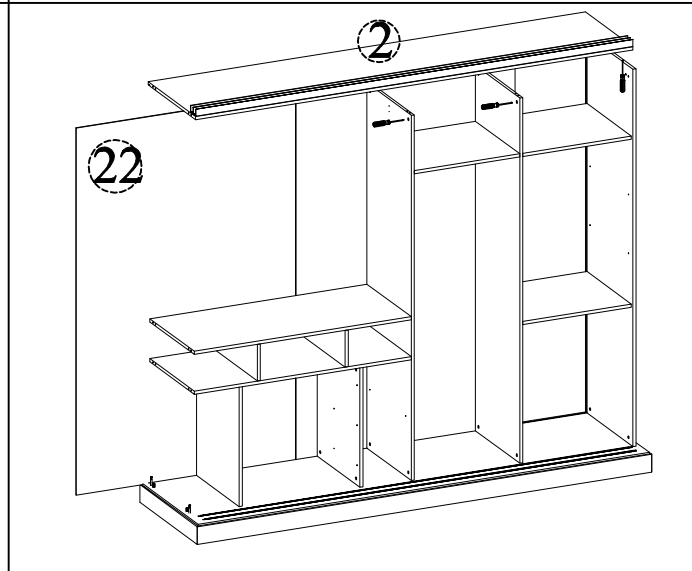

PLATO DOLAP

PLATO WARDROBE

PLATO DOLAP

PLATO WARDROBE

Ø15 MINİFIX BAŞLIK	MINİFIX MİL	MINİFIX TAPA	PLASTİK KAVELA	METAL BAŞLI RAF PİMİ	ARKALIK SIKIŞTIRMA	VİDA 3,5*25 RYSB	ASKI FLANŞI	DESTEK PARÇASI	VİDA 3,5*16 YHB
A	B	C	D	H	P	V3	F	G	V1
68 ADET	68 ADET	68 ADET	52 ADET	16 ADET	10 ADET	15 ADET	4 ADET	1 ADET	103 ADET

PLATO DOLAP

PLATO WARDROBE