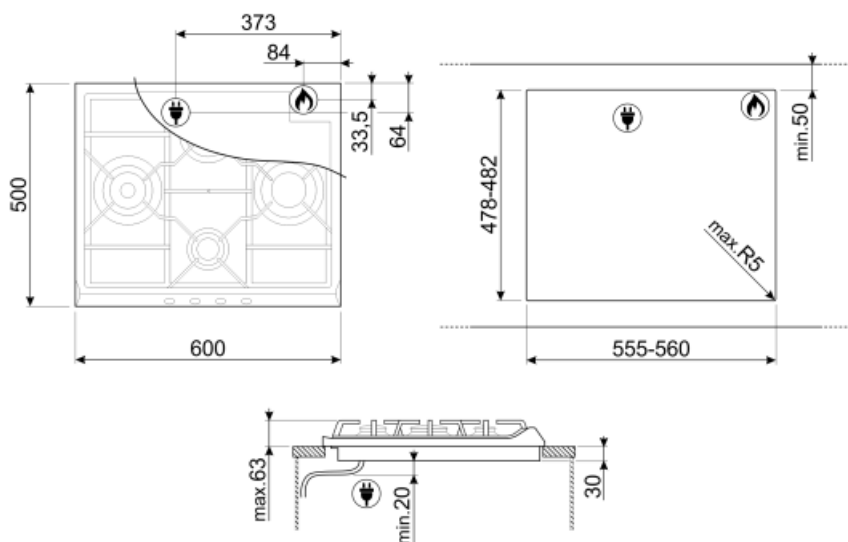

UR

Stânga - Gaz – UR - 3.90 kW

Spate-centru - Gaz – semirapid - 1.70 kW

Față-centru - Gaz – AUX - 1.10 kW

Dreapta - Gaz – rapid - 2.60 kW

Supape de siguranță
pentru gaz Da

Aprindere automată Da

Conexiune electrică

Puterea nominală a
conexiunii electrice (W) 1 W

Tensiune (V) 220-240 V

Tip de cablu electric Monofazat

Frecvență (Hz) 50/60 Hz

Lungimea cablului de
alimentare 120 cm

Conectarea gazului

Tip de gaz G20 Gaz natural

Gas connection Cilindrică

Alte duze de gaz incluse G30 GPL Gaz lichid

Alte conexiuni de gaz
furnizate Con

Puterea nominală a
conexiunii la gaz (W) 9300 W