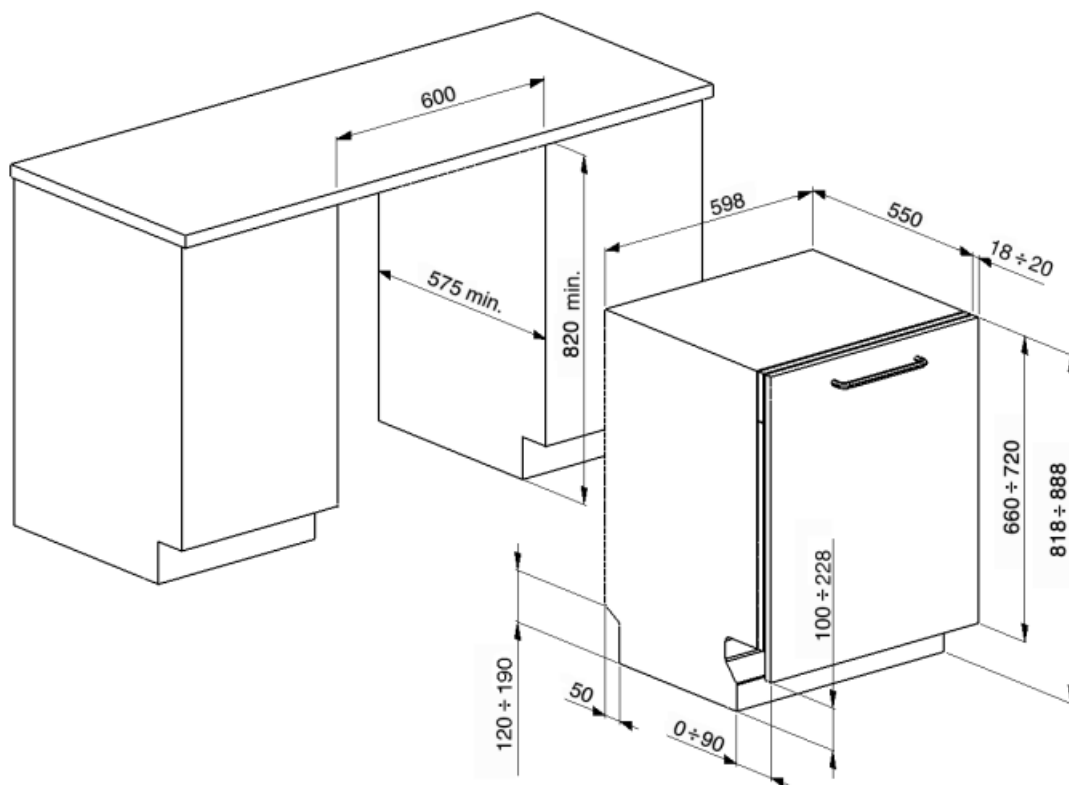

Coșuri

Culoare coș	Gri	Coș Inferior	Cu raft-uri fixe
Culoare componente coș	Gri	Coș inferior cu insertii anti-scurgere	Da
Coș Superior	Cu rafturi centrale fixe	Cel mai mare vas încărcabil în coșul inferior	30,0 cm
Suport de sticlă	Da	Componente interioare color	Verde
Reglarea înălțimii coșului superior	Pe trei niveluri	Coș tacâmuri	Da
Cel mai mare vas încărcabil în coșul superior	25,0 cm		

Caracteristici tehnice

Width (mm)	598 mm	Duritatea maximă a apei	100°fH;58°dH
Depth (mm)	545 mm	Sistem de uscare	Uscare naturală cu condensator, cu sistem automat de deschidere a ușii Asistare Uscare+ la sfârșitul ciclului
Product Height (mm)	818 mm	Protecția împotriva aburului	În plastic
Comenzi	Electronic	Material tub	Oțel inoxidabil
Programme graphics	Symbols	Filtru	Oțel inoxidabil
Indicator pornit/oprit	Da	Element de încălzire ascuns	Da
Indicator luminos de sare	Puțină	Balamale	Autoechilibrare cu balamale fixe
Indicator de ajutor pentru clătire	Puțină	Greutatea minimă și maximă a panoului frontal	2-9 kg
Indicator de sfârșit de ciclu	Semnal acustic	Înălțimea minimă și maximă a plintei	100-228 mm
Sistem de spălare	Standard	Picioare reglabile	7cm, de la 820 la 890 mm
Al treilea braț de pulverizare	Unică	Back cover	Yes
Dedurizator de apă	Cu setare electronică	Depth of dishwasher with open door (mm)	1168
Sistem de protecție împotriva inundațiilor	Acquastop unic	Picioarele din spate reglabile din față	Da
Alimentare cu apă	Mono; apă rece/caldă max. 60 °C – economie de energie cu apă caldă de până la 35 %	Top cover	In plastic

Conexiune electrică

Ștecher	(F; E) Schuko	Frecvență (Hz)	50 Hz
Putere conectată	1900 W	Tipul de conexiune	Monofazat
Curent	10 A		

Tensiune

220-230 V

Lungimea cablului de alimentare

140 cm

Not included accessories