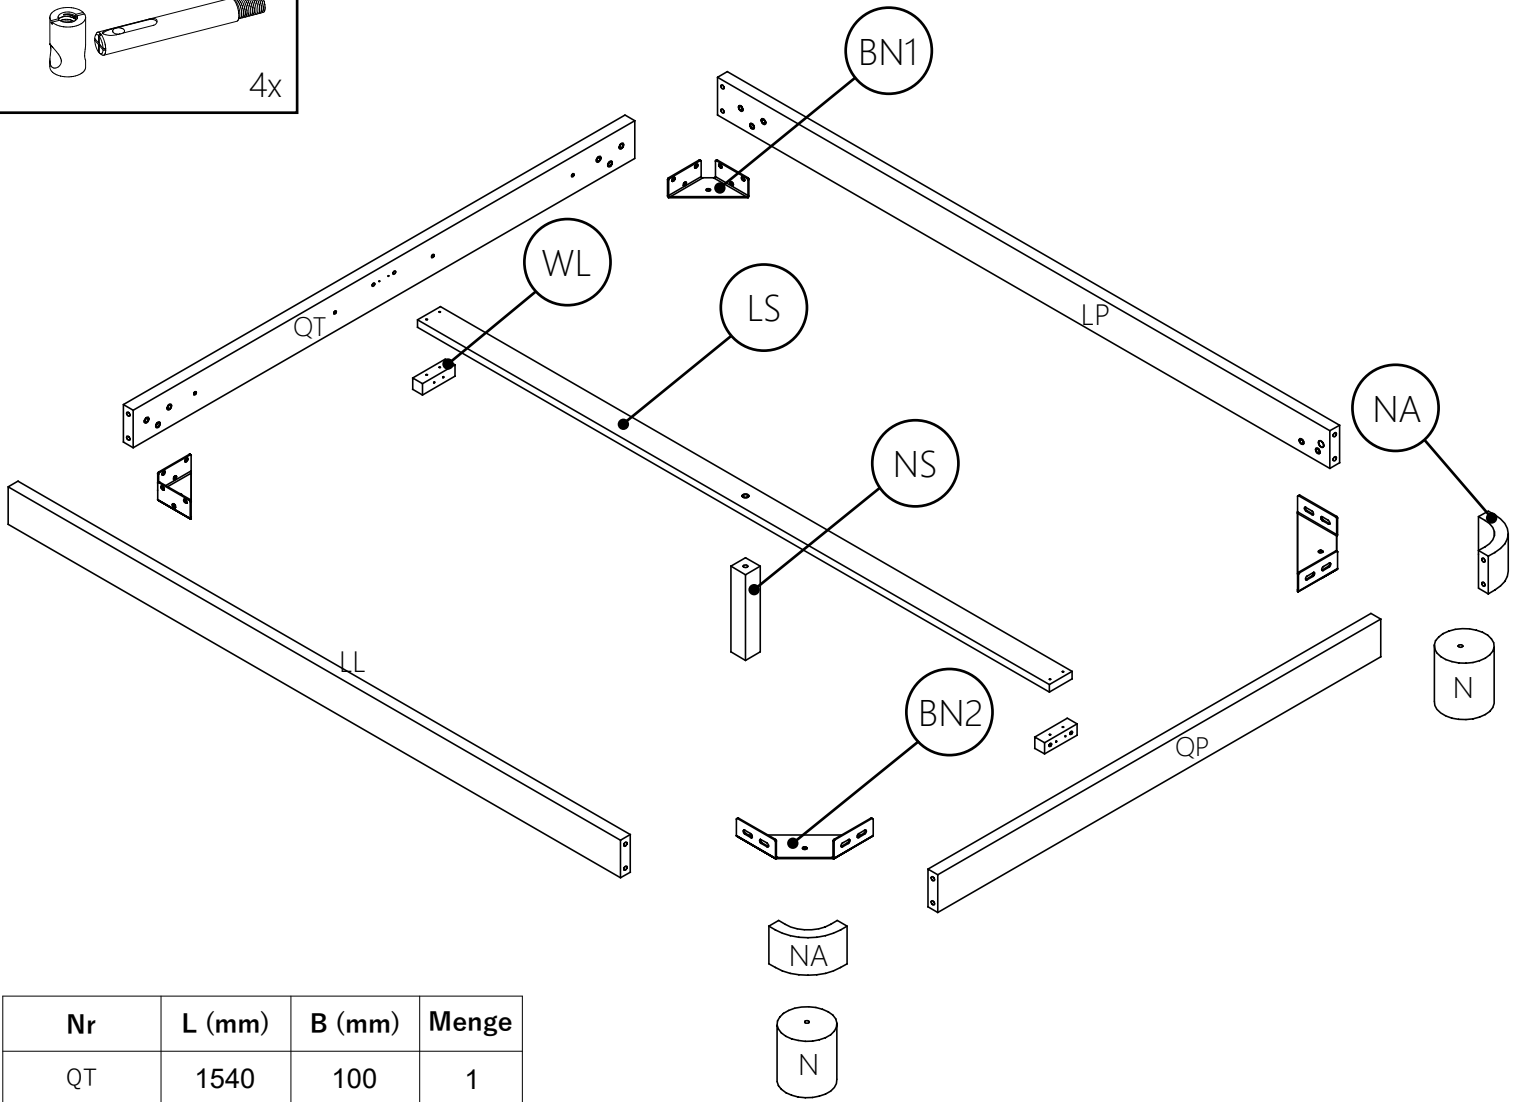

DONNA

200 x 160 x 25 cm

1 20 MIN

 BN1 2x	 BN2 2x	 SR1 M8 x 20 12x	 SR2 M8 x 30 1x	 SR4 M8 x 20 10x
 R8 Ø4 x 25 mm 4x	 R9 Ø4 x 40 mm 4x	 K1 Ø8 x 35 mm 4x	 K3 Ø10 x 50 mm 12x	 WL 2x
 MA 4x				

Nr	L (mm)	B (mm)	Menge
QT	1540	100	1
QP	1360	100	1
LP	1880	100	1
LL	1880	100	1
LS	1936	70	1
NS	228	45	1
NA	120	100	2
N	150	130	2