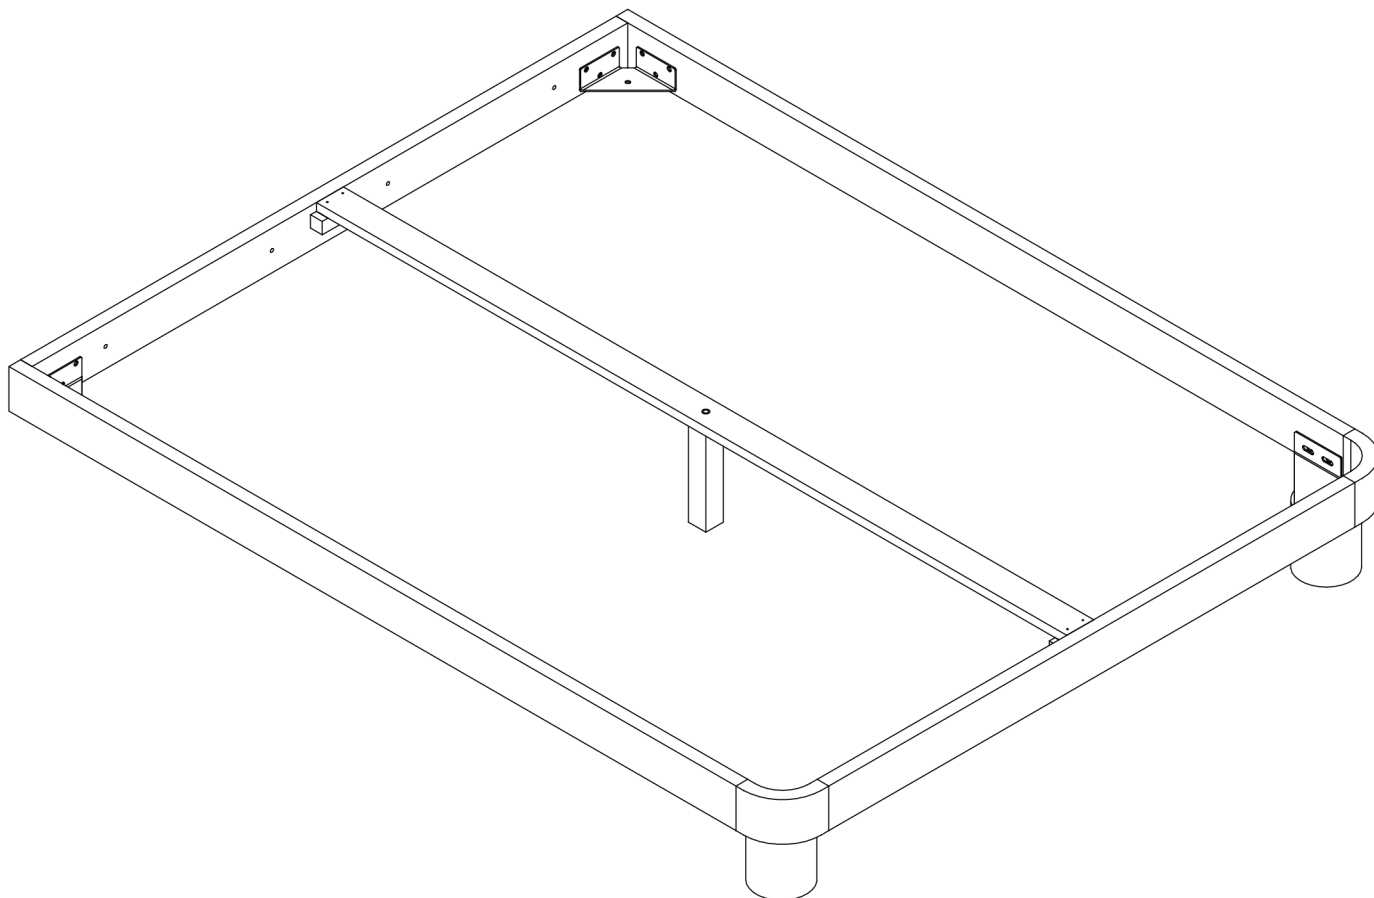

DONNA

200 x 160 x 25 cm

1 20 MIN

 BN1 2x	 BN2 2x	 SR1 M8 x 20 12x	 SR2 M8 x 30 1x	 SR4 M8 x 20 10x
 R8 Ø4 x 25 mm 4x	 R9 Ø4 x 40 mm 4x	 K1 Ø8 x 35 mm 4x	 K3 Ø10 x 50 mm 12x	 WL 2x
 MA 4x				

Nr	L (mm)	B (mm)	Menge
QT	1540	100	1
QP	1360	100	1
LP	1880	100	1
LL	1880	100	1
LS	1936	70	1
NS	228	45	1
NA	120	100	2
N	150	130	2