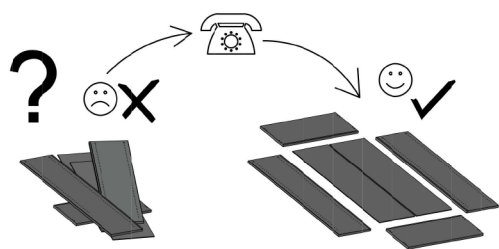

DONNA

200 x 160 x 25 cm

1 20 MIN

 BN1 2x	 BN2 2x	 SR1 M8 x 20 12x	 SR2 M8 x 30 1x	 SR4 M8 x 20 10x
 R8 Ø4 x 25 mm 4x	 R9 Ø4 x 40 mm 4x	 K1 Ø8 x 35 mm 4x	 K3 Ø10 x 50 mm 12x	 WL 2x
 MA 4x				

Nr	L (mm)	B (mm)	Menge
QT	1540	100	1
QP	1360	100	1
LP	1880	100	1
LL	1880	100	1
LS	1936	70	1
NS	228	45	1
NA	120	100	2
N	150	130	2