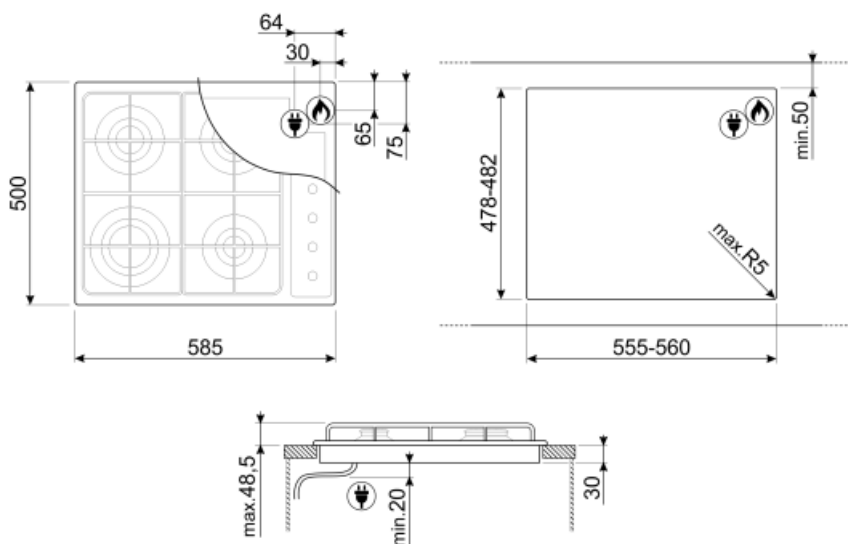

Față-stânga - Gaz – rapid - 3.10 kW

Spate-stânga - Gaz – semirapid - 1.80 kW

Spate-dreapta - Gaz – semirapid - 1.80 kW

Față-dreapta - Gaz – AUX - 1.10 kW

Supape de siguranță
pentru gaz Da

Aprindere automată Da

Conexiune electrică

Puterea nominală a
conexiunii electrice (W) 1 W

Frecvență (Hz) 50/60 Hz

Tensiune (V) 220-240 V

Lungimea cablului de
alimentare 120 cm

Tip de cablu electric Monofazat

Conectarea gazului

Tip de gaz G20 Gaz natural

Alte conexiuni de gaz
furnizate Con

Gas connection Cilindrical

Alte duze de gaz incluse G30 GPL Gaz lichid

Puterea nominală a
conexiunii la gaz (W) 7600 W