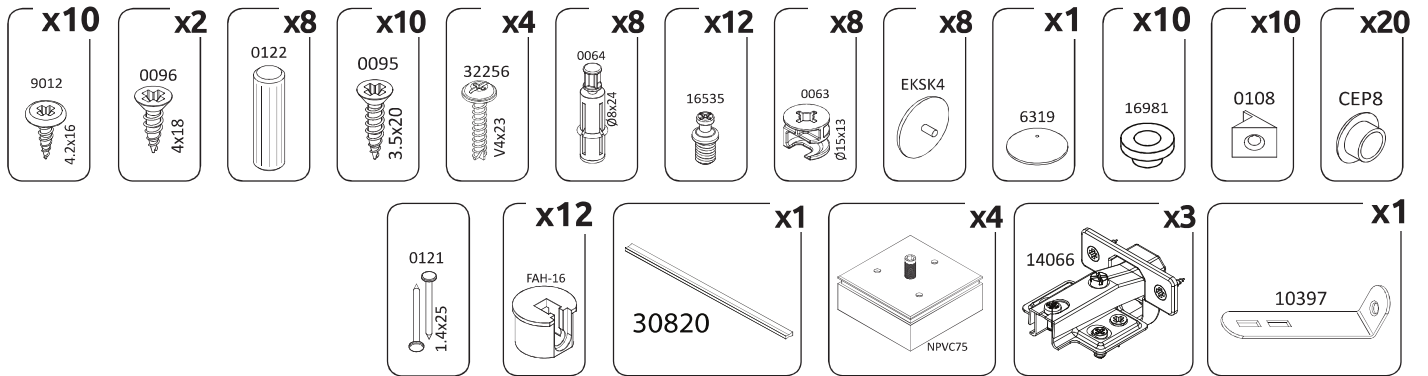

IMPORTANT – READ CAREFULLY – RETAIN FOR FUTURE REFERENCE
WICHTIG – SORGFÄLTIG LESEN UND AUFBEWAHREN

V60-1KSV/PN

IMPORTANT – READ CAREFULLY – RETAIN FOR FUTURE REFERENCE
WICHTIG – SORGFÄLTIG LESEN UND AUFBEWAHREN

V60-1KSV/PN
LWH - 599x402x1230

A

B

A

B

1

2

3