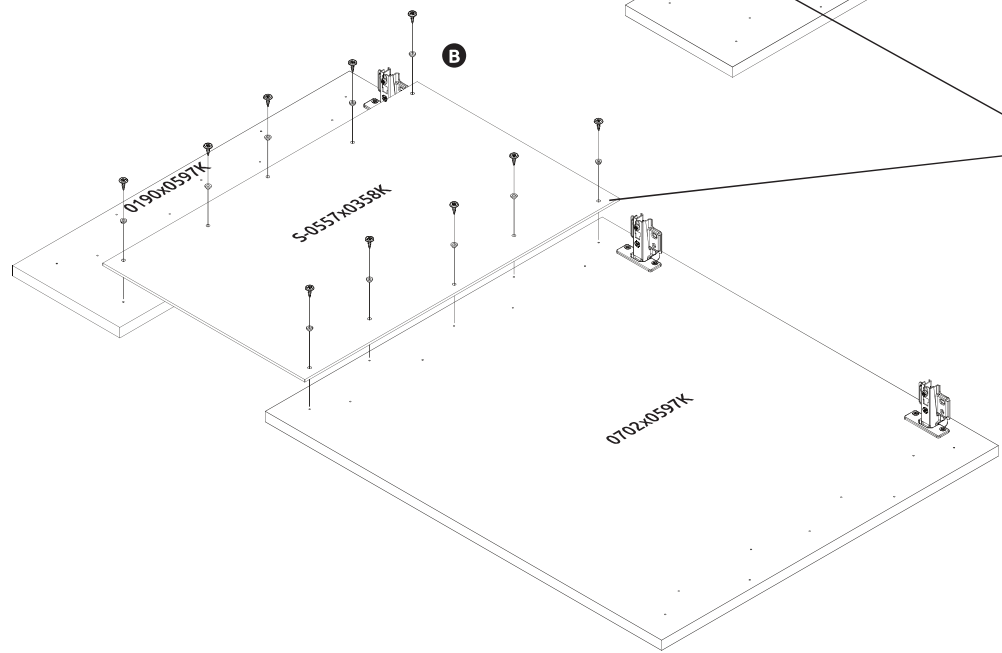

V60-1KSV/PN
LWH - 599x402x1230

A

B

A

B

1

2

3