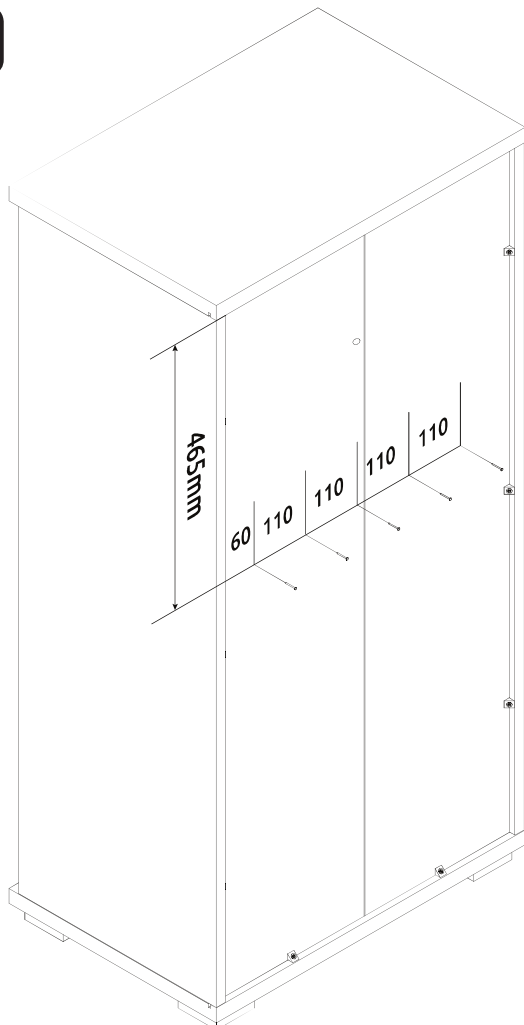

V60-1KSV/PN
LWH - 599x402x1230

A

B

A

B

1

2

3

4

5

6

7

8

9

A

B