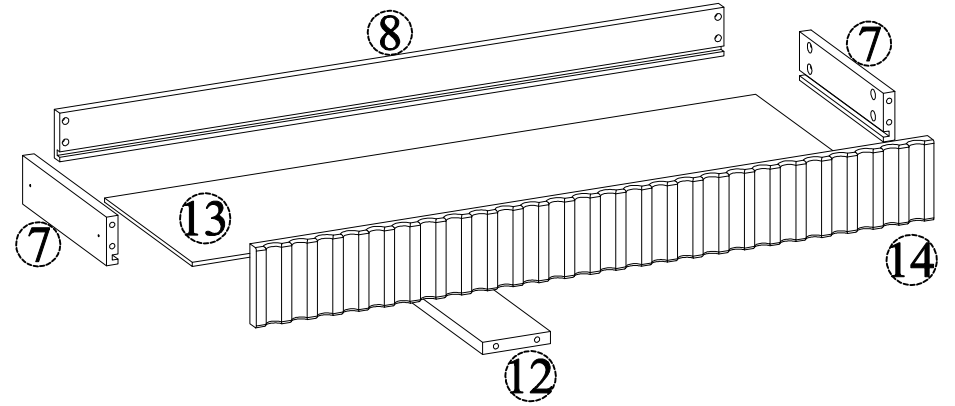

SPACE ŞİFONYER

SPACE DRESSER

SPACE ŞİFONYER

SPACE DRESSER

Ø15 MINİFIX BAŞLIK	MINİFIX MİL	MINİFIX TAPA	PLASTİK KAVELA	3,5*25 RYHB	KABİN VIDASI	M4*22 MM
A	B	D	C	V3	VK	M2
22 ADET	22 ADET	22 ADET	12 ADET	18 ADET	14 ADET	8 ADET