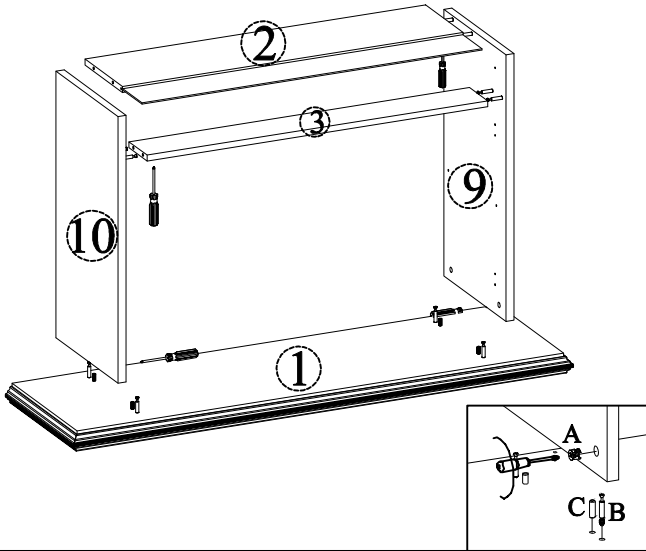

SPACE ŞİFONYER

SPACE DRESSER

SPACE ŞİFONYER

SPACE DRESSER

Ø15 MINİFIX BAŞLIK	MINİFIX MİL	MINİFIX TAPA	PLASTİK KAVELA	3,5*25 RYHB	KABİN VIDASI	M4*22 MM
A	B	D	C	V3	VK	M2
22 ADET	22 ADET	22 ADET	12 ADET	18 ADET	14 ADET	8 ADET