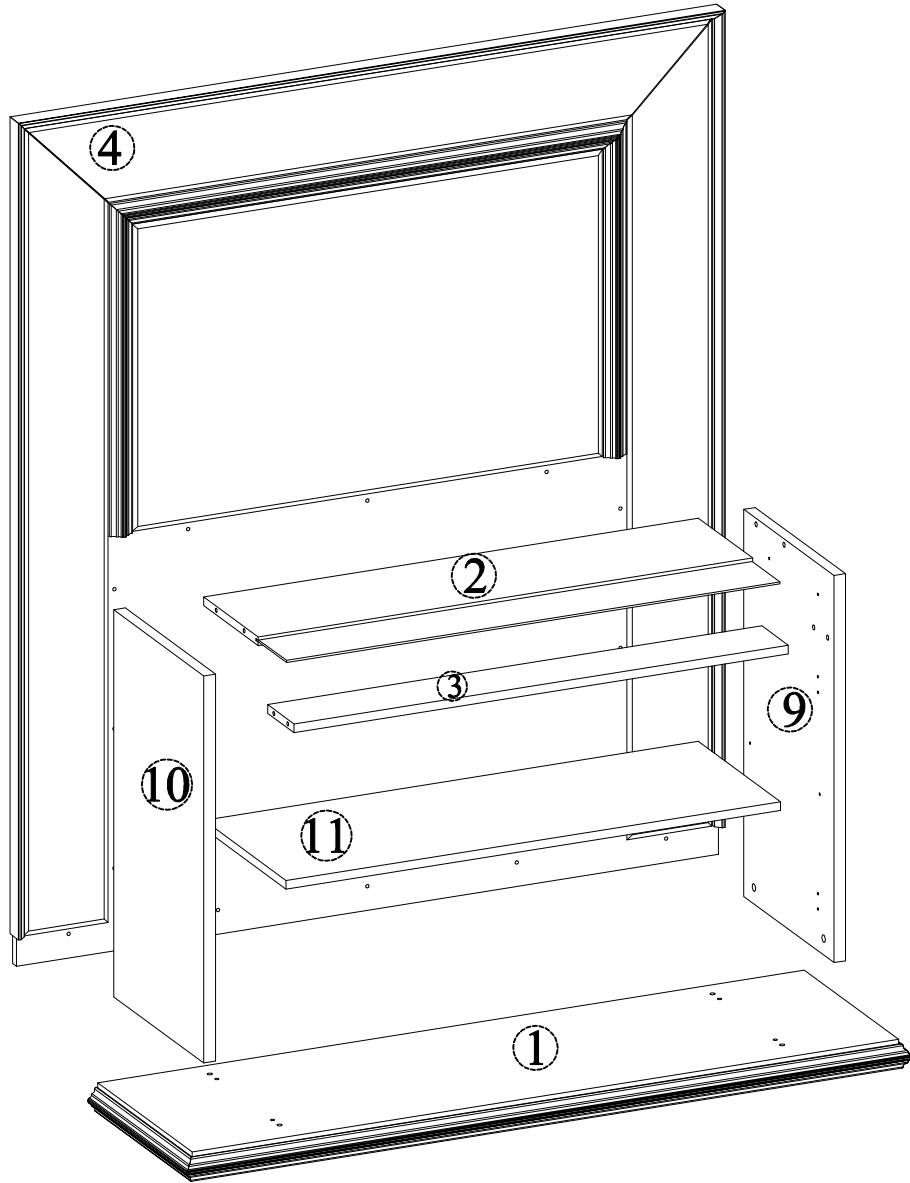

SPACE ŞİFONYER

SPACE DRESSER

SPACE ŞİFONYER

SPACE DRESSER

Ø15 MINİFIX BAŞLIK	MINİFIX MİL	MINİFIX TAPA	PLASTİK KAVELA	3,5*25 RYHB	KABİN VIDASI	M4*22 MM
A	B	D	C	V3	VK	M2
22 ADET	22 ADET	22 ADET	12 ADET	18 ADET	14 ADET	8 ADET