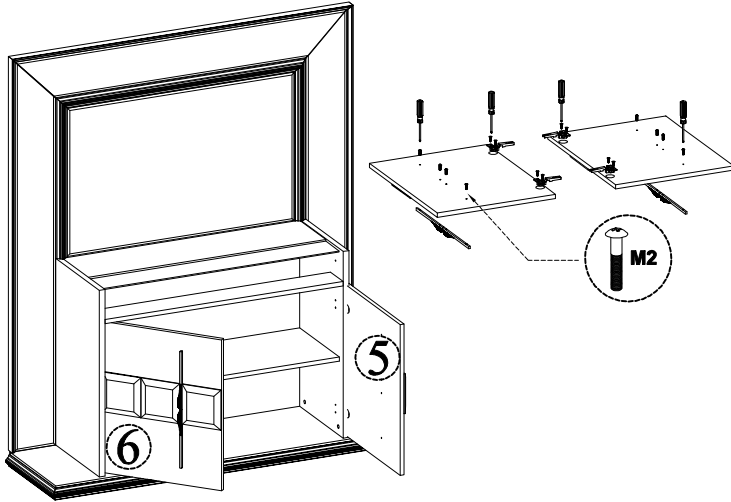

SPACE ŞİFONYER

SPACE DRESSER

SPACE ŞİFONYER

SPACE DRESSER

Ø15 MINİFIX BAŞLIK	MINİFIX MİL	MINİFIX TAPA	PLASTİK KAVELA	3,5*25 RYHB	KABİN VIDASI	M4*22 MM
A	B	D	C	V3	VK	M2
22 ADET	22 ADET	22 ADET	12 ADET	18 ADET	14 ADET	8 ADET