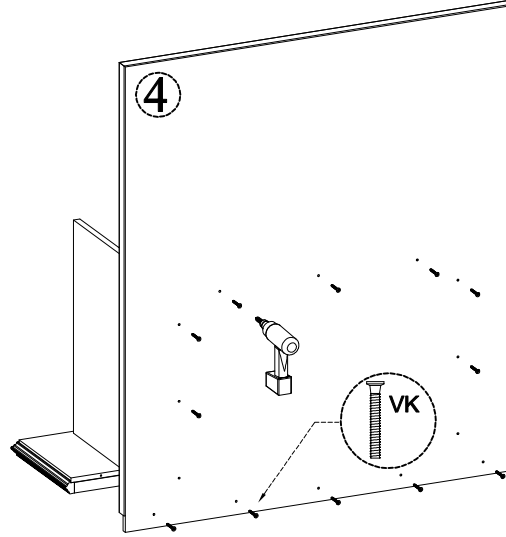

SPACE ŞİFONYER

SPACE DRESSER

SPACE ŞİFONYER

SPACE DRESSER

Ø15 MINİFIX BAŞLIK	MINİFIX MİL	MINİFIX TAPA	PLASTİK KAVELA	3,5*25 RYHB	KABİN VIDASI	M4*22 MM
A	B	D	C	V3	VK	M2
22 ADET	22 ADET	22 ADET	12 ADET	18 ADET	14 ADET	8 ADET