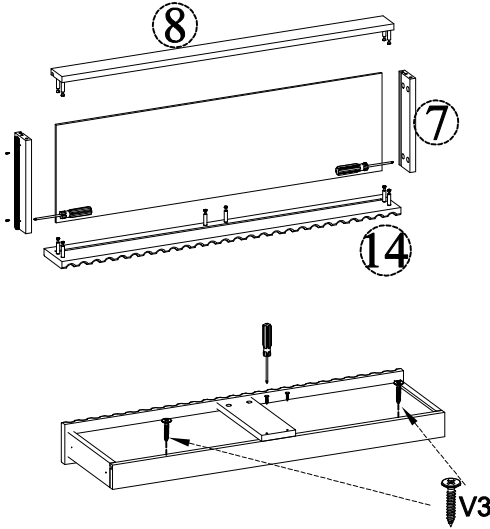

SPACE ŞİFONYER

SPACE DRESSER

SPACE ŞİFONYER

SPACE DRESSER

Ø15 MINİFIX BAŞLIK	MINİFIX MİL	MINİFIX TAPA	PLASTİK KAVELA	3,5*25 RYHB	KABİN VIDASI	M4*22 MM
A	B	D	C	V3	VK	M2
22 ADET	22 ADET	22 ADET	12 ADET	18 ADET	14 ADET	8 ADET