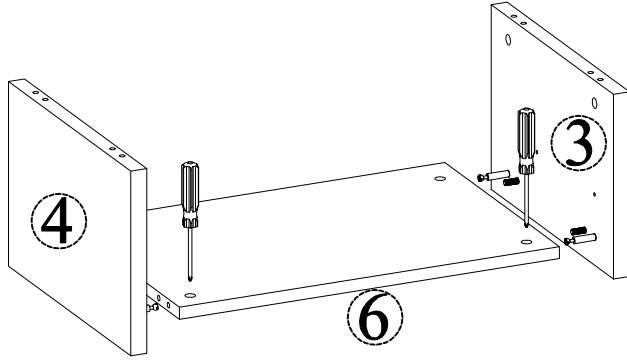

## SARA KOMODİN

Ø15 MINIFIX BAŞLIK	MINIFIX MİL	MINIFIX TAPA	PLASTİK KAVELA	3,5*16 YHB	3,5*25 RYHB	m4*22 MM	KULP	350mm TANDEM	SAĞ-SOL MANDAL
A	B	D	C	V1	V3	M1	K01	R1	R2
32 ADET	32 ADET	32 ADET	16 ADET	16 ADET	4 ADET	2 ADET	1 ADET	2 TAKIM	2 TAKIM