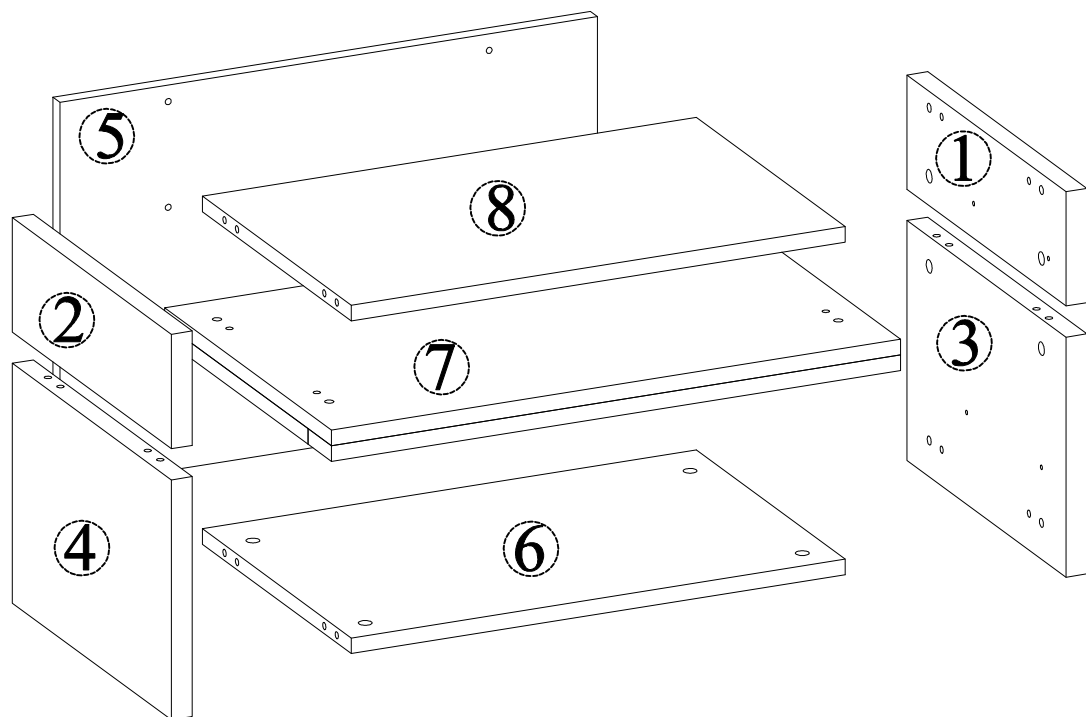

SARA COMMODE

SARA KOMODİN