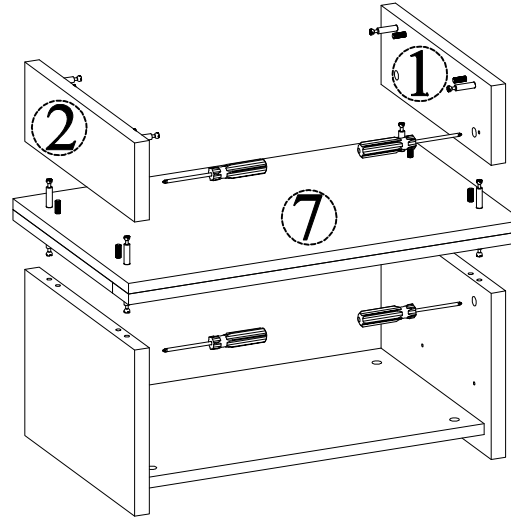

## SARA KOMODİN

Ø15 MINIFIX BAŞLIK	MINIFIX MİL	MINIFIX TAPA	PLASTİK KAVELA	3,5*16 YHB	3,5*25 RYHB	m4*22 MM	KULP	350mm TANDEM	SAĞ-SOL MANDAL
A	B	D	C	V1	V3	M1	K01	R1	R2
32 ADET	32 ADET	32 ADET	16 ADET	16 ADET	4 ADET	2 ADET	1 ADET	2 TAKIM	2 TAKIM