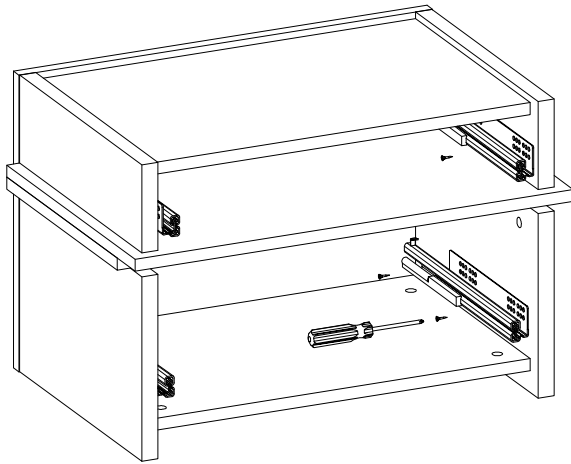

## SARA KOMODİN

Ø15 MINIFIX BAŞLIK	MINIFIX MİL	MINIFIX TAPA	PLASTİK KAVELA	3,5*16 YHB	3,5*25 RYHB	m4*22 MM	KULP	350mm TANDEM	SAĞ-SOL MANDAL
A	B	D	C	V1	V3	M1	K01	R1	R2
32 ADET	32 ADET	32 ADET	16 ADET	16 ADET	4 ADET	2 ADET	1 ADET	2 TAKIM	2 TAKIM