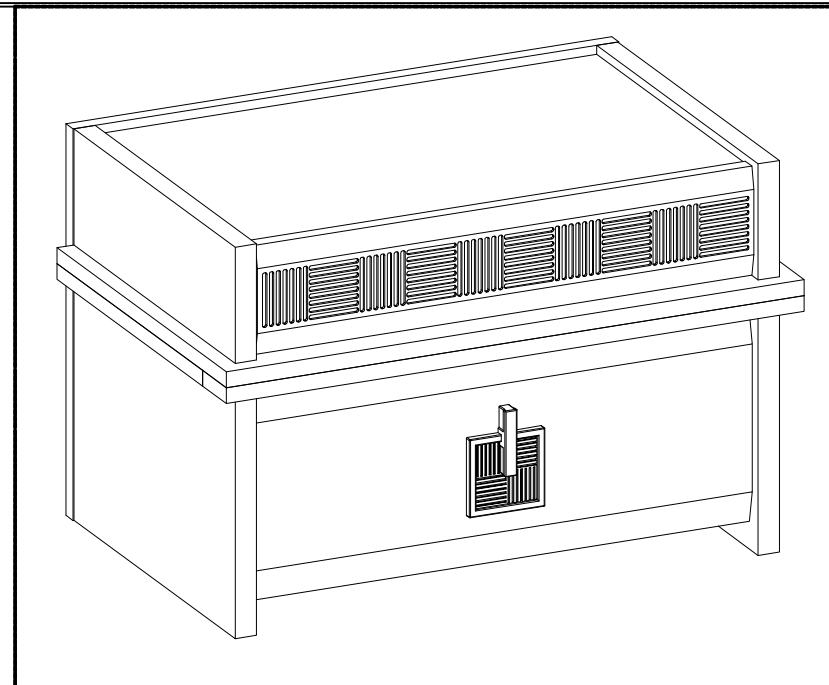

SARA COMMODE

SARA KOMODİN