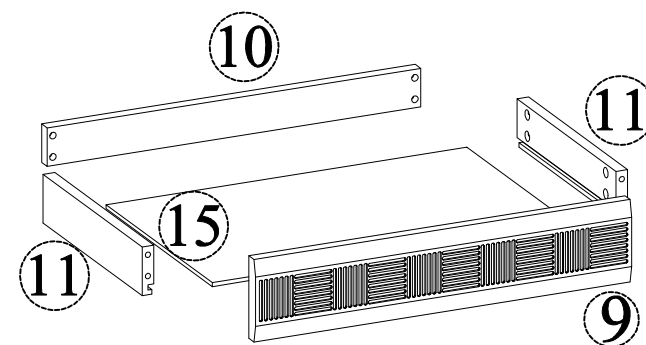

SARA COMMODE

SARA KOMODİN