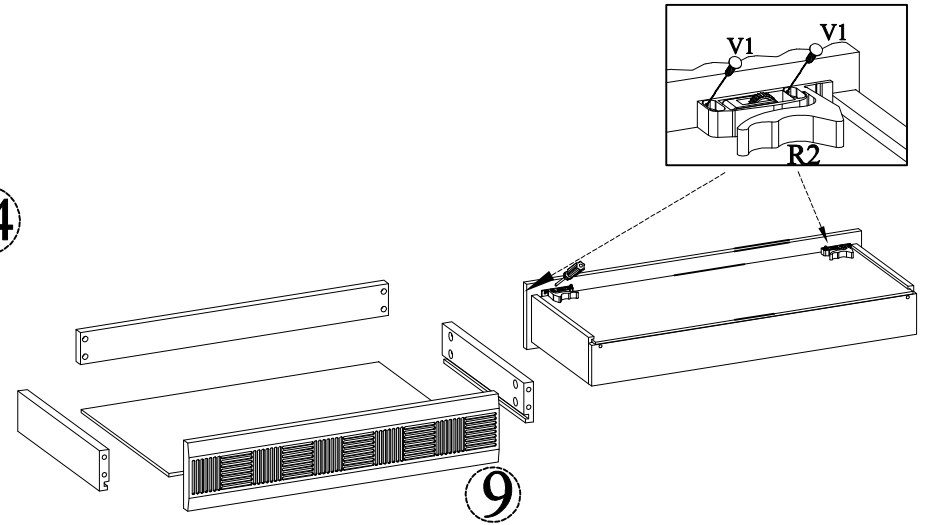

## SARA KOMODİN

Ø15 MINIFIX BAŞLIK	MINIFIX MİL	MINIFIX TAPA	PLASTİK KAVELA	3,5*16 YHB	3,5*25 RYHB	m4*22 MM	KULP	350mm TANDEM	SAĞ-SOL MANDAL
A	B	D	C	V1	V3	M1	K01	R1	R2
32 ADET	32 ADET	32 ADET	16 ADET	16 ADET	4 ADET	2 ADET	1 ADET	2 TAKIM	2 TAKIM