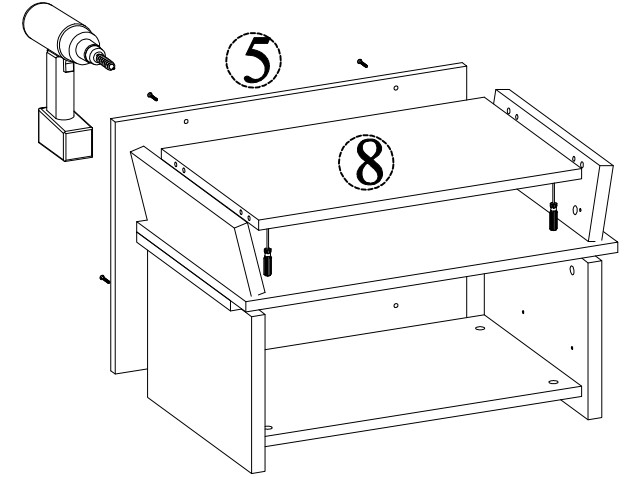

## SARA KOMODİN

Ø15 MINIFIX BAŞLIK	MINIFIX MİL	MINIFIX TAPA	PLASTİK KAVELA	3,5*16 YHB	3,5*25 RYHB	m4*22 MM	KULP	350mm TANDEM	SAĞ-SOL MANDAL
A	B	D	C	V1	V3	M1	K01	R1	R2
32 ADET	32 ADET	32 ADET	16 ADET	16 ADET	4 ADET	2 ADET	1 ADET	2 TAKIM	2 TAKIM