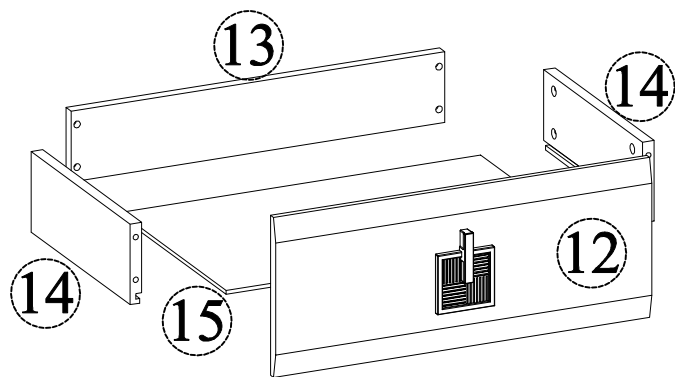

SARA COMMODE

SARA KOMODİN