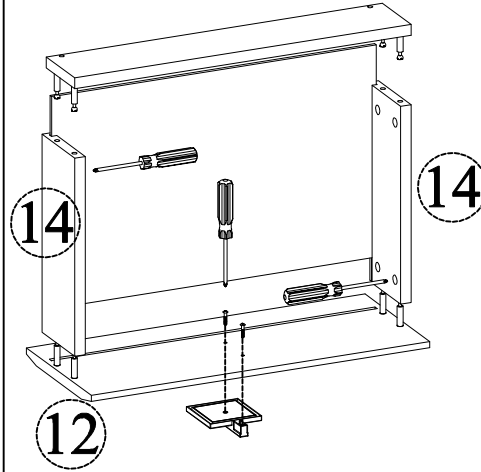

## SARA KOMODİN

Ø15 MINIFIX BAŞLIK	MINIFIX MİL	MINIFIX TAPA	PLASTİK KAVELA	3,5*16 YHB	3,5*25 RYHB	m4*22 MM	KULP	350mm TANDEM	SAĞ-SOL MANDAL
A	B	D	C	V1	V3	M1	K01	R1	R2
32 ADET	32 ADET	32 ADET	16 ADET	16 ADET	4 ADET	2 ADET	1 ADET	2 TAKIM	2 TAKIM