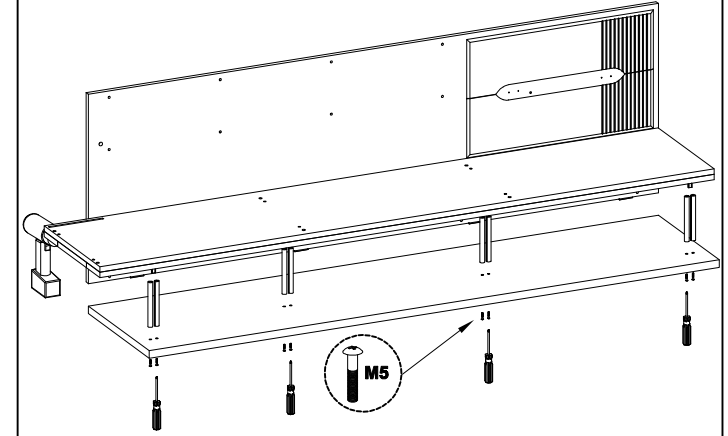

ELSA TV ÜNİTESİ

ELSA TV UNIT

01

02

03

04

05

06

Ø15 MINİFIX BAŞLIK	MINİFIX MİL	MINİFIX TAPA	PLASTİK KAVELA	VIDA 3,5*16 YHB	VIDA 3,5*25 RYHB	M4*22 KULP VIDASI	M4*35 KULP VIDASI	M4*30 KULP VIDASI	SAG-SOL MANDAL	TANDEM RAY	KULP YÜKSELTİCİSİ	KULP	BAĞLANTI DİŞİSİ
A	B	D	C	V1	V3	M2	M3	M4	R2	R1	K01	K02	M5
56 ADET	56 ADET	56 ADET	24 ADET	56 ADET	8 ADET	4 ADET	2 ADET	1 ADET	4 TAKIM	4 TAKIM	4 ADET	2 ADET	2 ADET