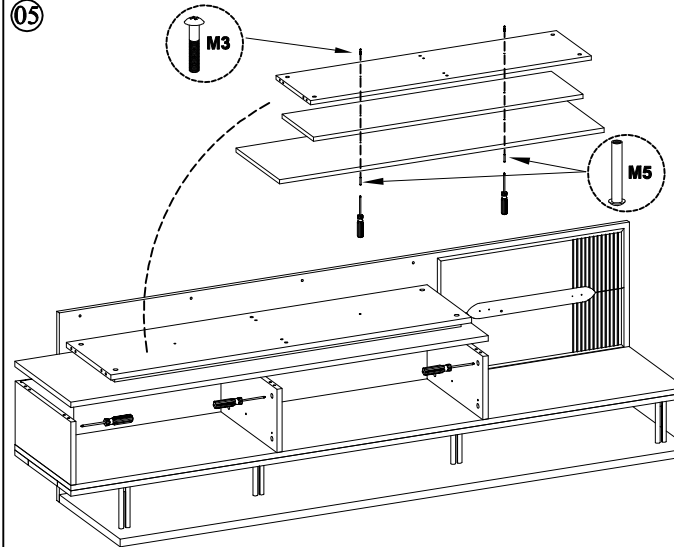

ELSA TV ÜNİTESİ

ELSA TV UNIT

01

02

03

04

05

06

Ø15 MINİFIX BAŞLIK	MINİFIX MİL	MINİFIX TAPA	PLASTİK KAVELA	VIDA 3,5*16 YHB	VIDA 3,5*25 RYHB	M4*22 KULP VIDASI	M4*35 KULP VIDASI	M4*30 KULP VIDASI	SAG-SOL MANDAL	TANDEM RAY	KULP YÜKSELTİCİSİ	KULP	BAĞLANTI DİŞİSİ
A	B	D	C	V1	V3	M2	M3	M4	R2	R1	K01	K02	M5
56 ADET	56 ADET	56 ADET	24 ADET	56 ADET	8 ADET	4 ADET	2 ADET	1 ADET	4 TAKIM	4 TAKIM	4 ADET	2 ADET	2 ADET