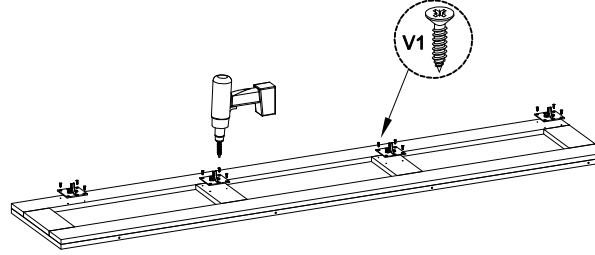

ELSA TV ÜNİTESİ

ELSA TV UNIT

01

02

03

04

05

06

Ø15 MINİFIX BAŞLIK	MINİFIX MİL	MINİFIX TAPA	PLASTİK KAVELA	VIDA 3,5*16 YHB	VIDA 3,5*25 RYHB	M4*22 KULP VIDASI	M4*35 KULP VIDASI	M4*30 KULP VIDASI	SAG-SOL MANDAL	TANDEM RAY	KULP YÜKSELTİCİSİ	KULP	BAĞLANTI DİŞİSİ
A	B	D	C	V1	V3	M2	M3	M4	R2	R1	K01	K02	M5
56 ADET	56 ADET	56 ADET	24 ADET	56 ADET	8 ADET	4 ADET	2 ADET	1 ADET	4 TAKIM	4 TAKIM	4 ADET	2 ADET	2 ADET