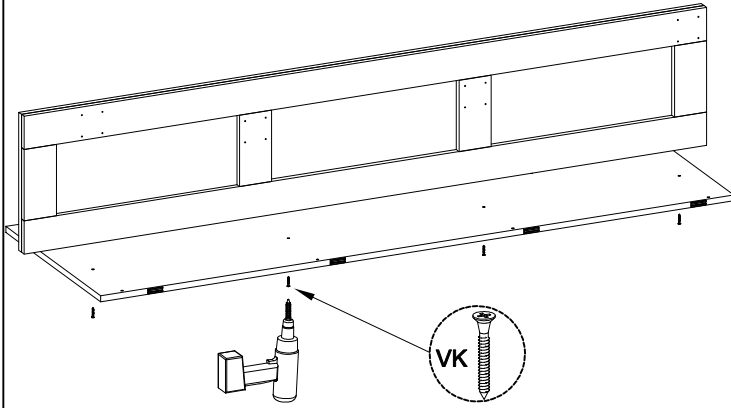

ELSA TV ÜNİTESİ

ELSA TV UNIT

01

02