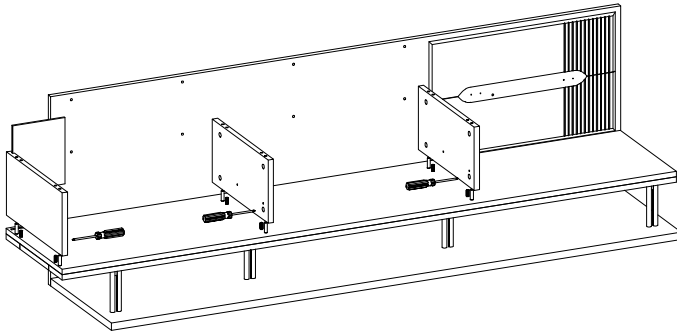

ELSA TV ÜNİTESİ

ELSA TV UNIT

01

02

03

04

05

06

Ø15 MINİFIX BAŞLIK	MINİFIX MİL	MINİFIX TAPA	PLASTİK KAVELA	VIDA 3,5*16 YHB	VIDA 3,5*25 RYHB	M4*22 KULP VIDASI	M4*35 KULP VIDASI	M4*30 KULP VIDASI	SAG-SOL MANDAL	TANDEM RAY	KULP YÜKSELTİCİSİ	KULP	BAĞLANTI DİŞİSİ
A	B	D	C	V1	V3	M2	M3	M4	R2	R1	K01	K02	M5
56 ADET	56 ADET	56 ADET	24 ADET	56 ADET	8 ADET	4 ADET	2 ADET	1 ADET	4 TAKIM	4 TAKIM	4 ADET	2 ADET	2 ADET