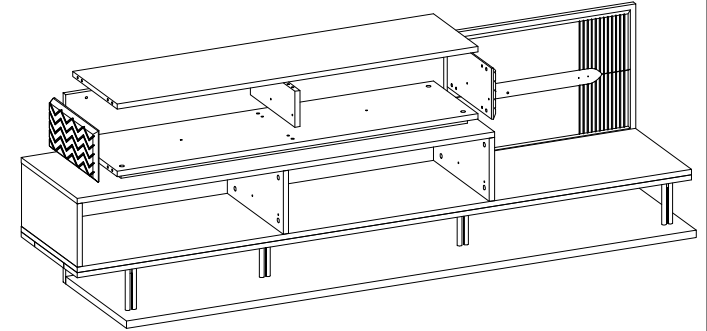

ELSA TV ÜNİTESİ

ELSA TV UNIT

01

02

03

04

05

06

Ø15 MINİFIX BAŞLIK	MINİFIX MİL	MINİFIX TAPA	PLASTİK KAVELA	VIDA 3,5*16 YHB	VIDA 3,5*25 RYHB	M4*22 KULP VIDASI	M4*35 KULP VIDASI	M4*30 KULP VIDASI	SAG-SOL MANDAL	TANDEM RAY	KULP YÜKSELTİCİSİ	KULP	BAĞLANTI DİŞİSİ
A	B	D	C	V1	V3	M2	M3	M4	R2	R1	K01	K02	M5
56 ADET	56 ADET	56 ADET	24 ADET	56 ADET	8 ADET	4 ADET	2 ADET	1 ADET	4 TAKIM	4 TAKIM	4 ADET	2 ADET	2 ADET