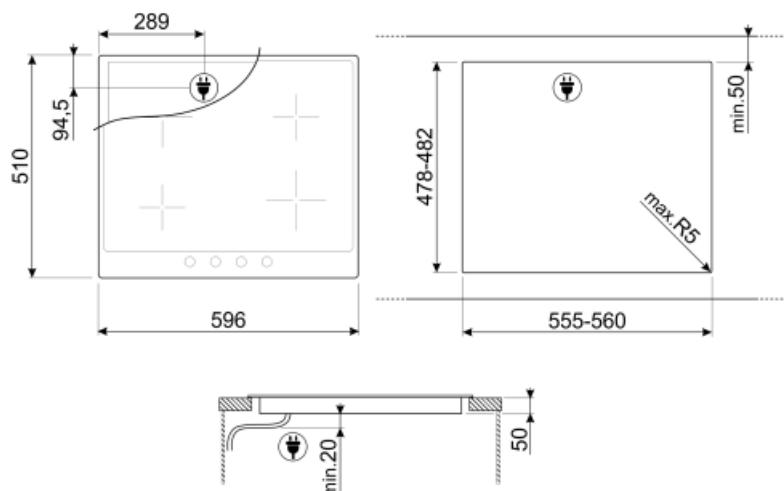

Mod consum limitat de energie	Da	Blocarea comenzii/Siguranța copilului	Da
Mod consum limitat de energie în W	1900, 2600, 3000, 3800, 4500 W	Pornire rapidă	Da

Caracteristici tehnice

Față-stânga - Inducție – unică - 2.30 kW - Booster 3.00 kW - Ø 21.0 cm
Spate-stânga - Inducție – unică - 1.30 kW - Booster 1.40 kW - Ø 16.0 cm
Spate-dreapta - Inducție – unică - 2.30 kW - Booster 3.00 kW - Ø 21.0 cm
Față-dreapta - Inducție – unică - 1.30 kW - Booster 1.40 kW - Ø 16.0 cm

Setare automată în funcție de dimensiunea tăvii	Da	Oprire automată la supraîncălzire	Da
detectare tigaie	Da	Indicatorul căldurii reziduale	Da
Indicarea diametrului minim al cuvei	Da	Protecție împotriva pornirii accidentale	Da

Conexiune electrică

Puterea nominală a conexiunii electrice (W)	7400 W	Tip de cablu electric	Yes, Double and Three Phase
Curent	33 A	Frecvență (Hz)	50/60 Hz
Tensiune (V)	220-240 V	Lungimea cablului de alimentare	120 cm
Tensiune 2 (V)	380-415 V	Terminal box	6 poles
Tip de cablu electric	Monofazat