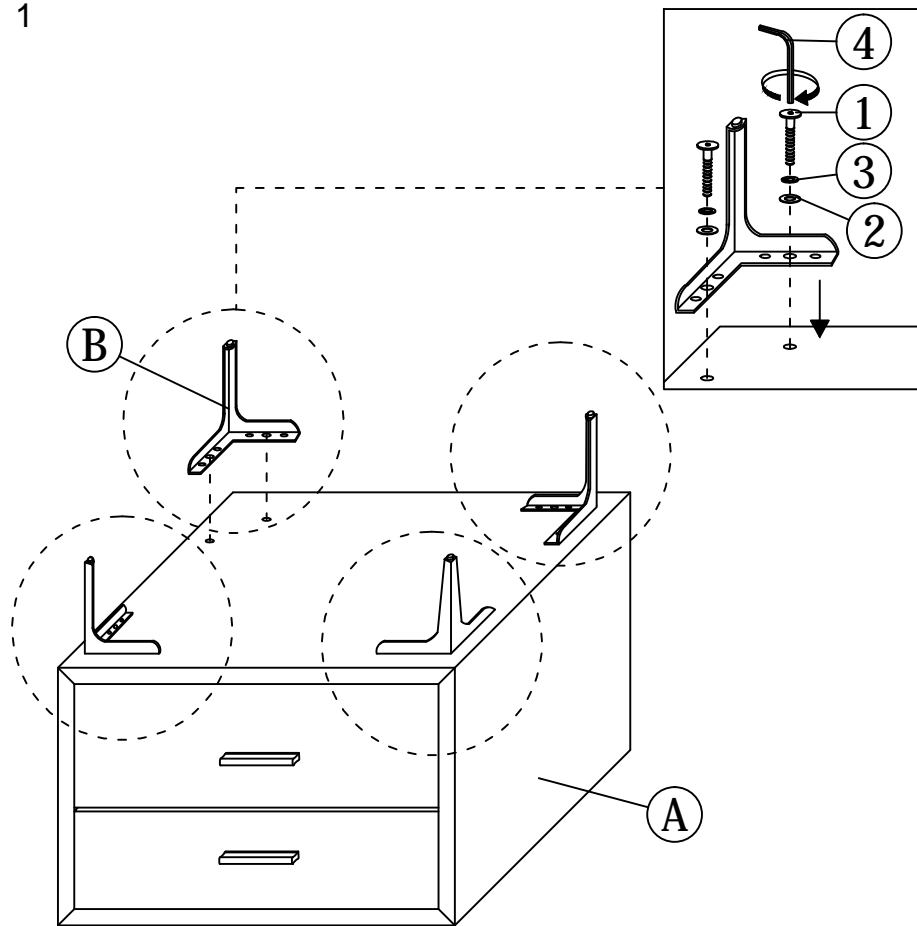

# SZAFKA NOCNA MONAKO VELVET

A	1 PC
B	4 PCS
C	2 PCS
D	4 PCS
E	4 PCS
F	2 PCS

1	M6 x 20mm		8 PCS
2	M6		8 PCS
3	M6		8 PCS
4	M4		1 PC

1

2

3

4