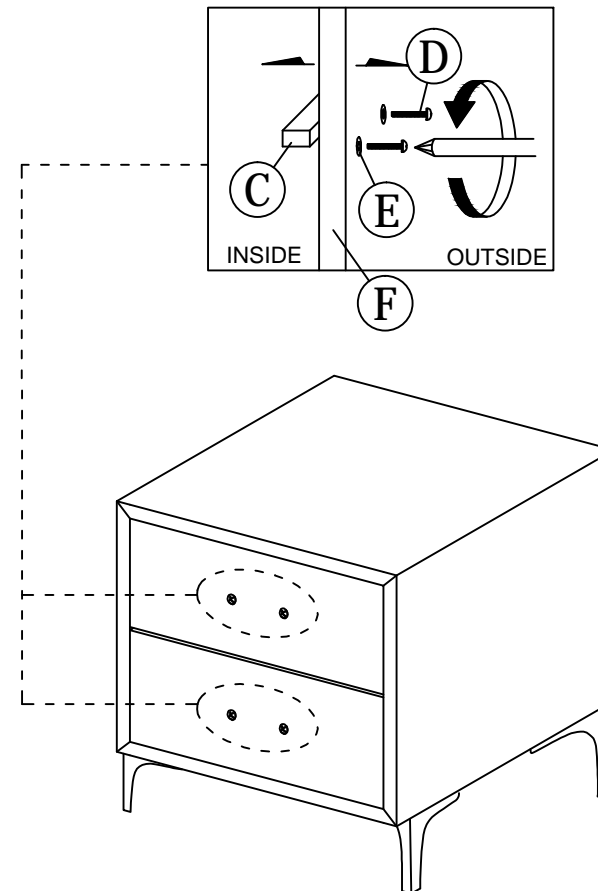

# SZAFKA NOCNA MONAKO VELVET

A	1 PC
B	4 PCS
C	2 PCS
D	4 PCS
E	4 PCS
F	2 PCS

1	M6 x 20mm		8 PCS
2	M6		8 PCS
3	M6		8 PCS
4	M4		1 PC

1

2

3

4