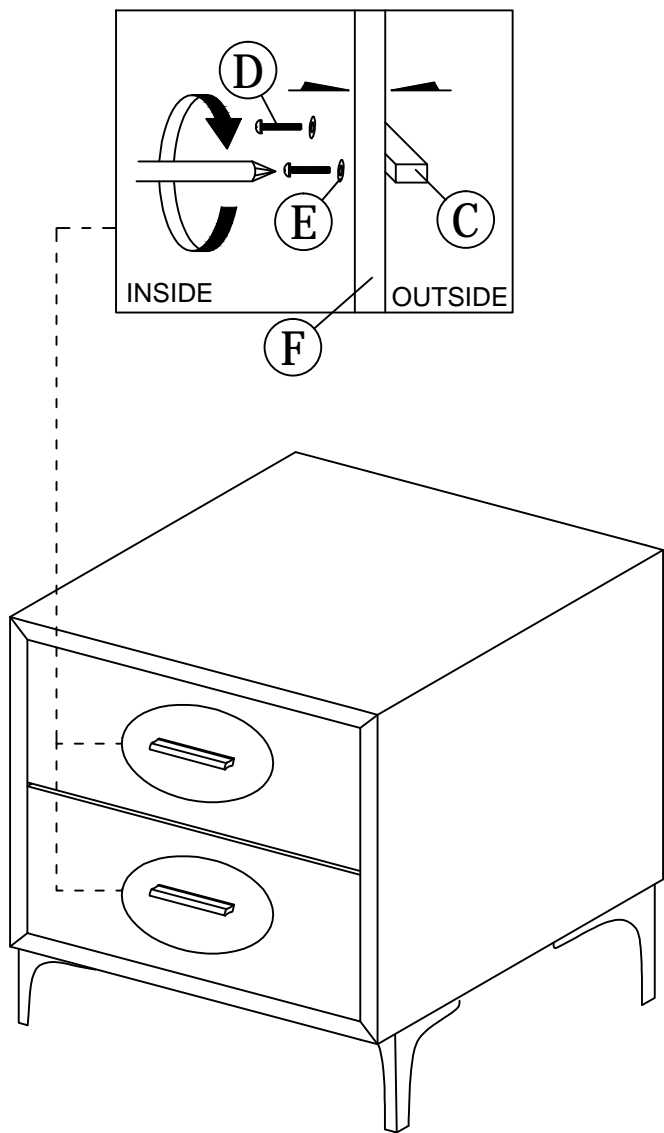

# SZAFKA NOCNA MONAKO VELVET

A	1 PC
B	4 PCS
C	2 PCS
D	4 PCS
E	4 PCS
F	2 PCS

1	M6 x 20mm		8 PCS
2	M6		8 PCS
3	M6		8 PCS
4	M4		1 PC

1

2

3

4