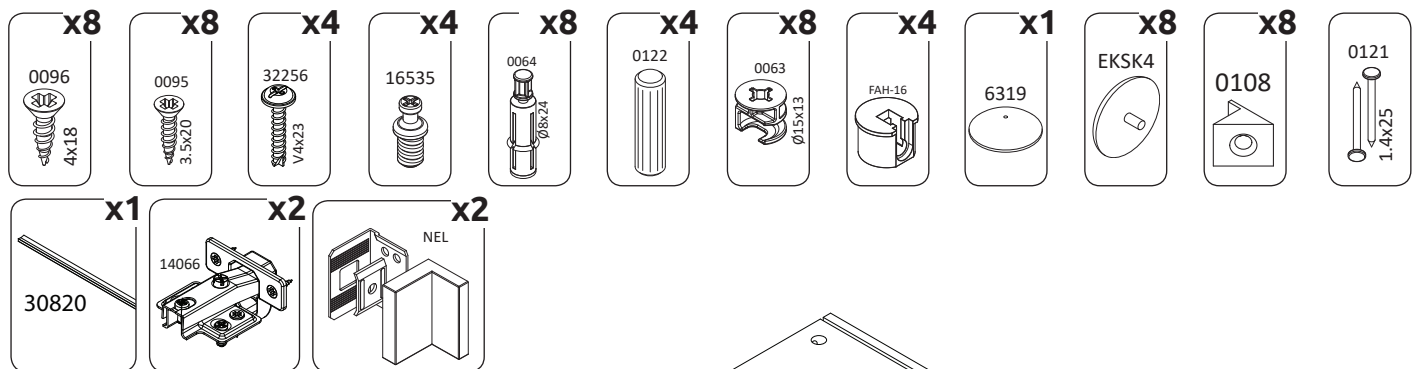

**IMPORTANT – READ CAREFULLY – RETAIN FOR FUTURE REFERENCE**  
**WICHTIG – SORGFÄLTIG LESEN UND AUFBEWAHREN**

**VK60-1K/PN**  
LWH - 597x286x574  
41751

1

2

3

4

5

6

6

7

8

32256  
V4x23

30820

9