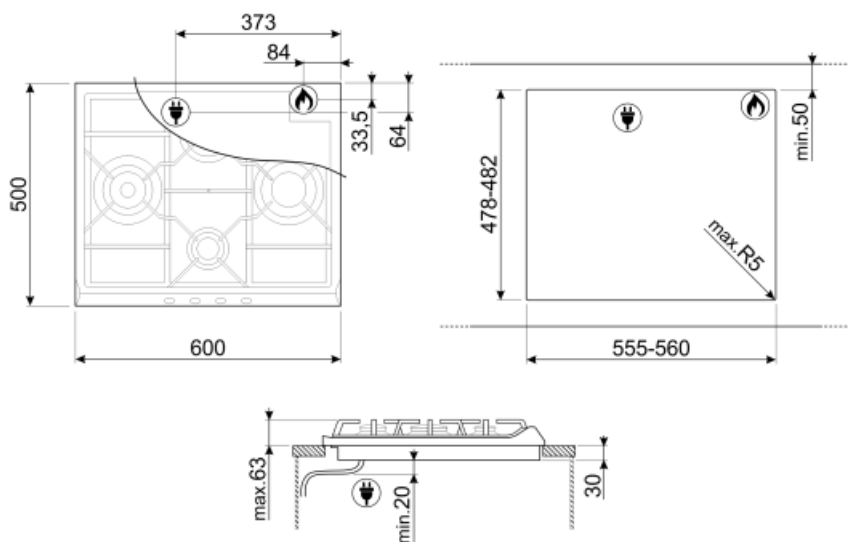

Caracteristici tehnice

Stânga - Gaz – rapid - 3.10 kW

Spate-centru - Gaz – semirapid - 1.70 kW

Față-centru - Gaz – AUX - 1.10 kW

Dreapta - Gaz – rapid - 2.60 kW

Supape de siguranță pentru gaz	Da	Aprindere automată	Da

Conexiune electrică

Puterea nominală a conexiunii electrice (W)	1 W	Frecvență (Hz)	50/60 Hz
Tensiune (V)	220-240 V	Lungimea cablului de alimentare	120 cm
Tip de cablu electric	Monofazat		

Conectarea gazului

Tip de gaz	G20 Gaz natural	Alte conexiuni de gaz furnizate	Con
Gas connection	Cilindrică	Puterea nominală a conexiunii la gaz (W)	8400 W
Alte duze de gaz incluse	G30 GPL Gaz lichid