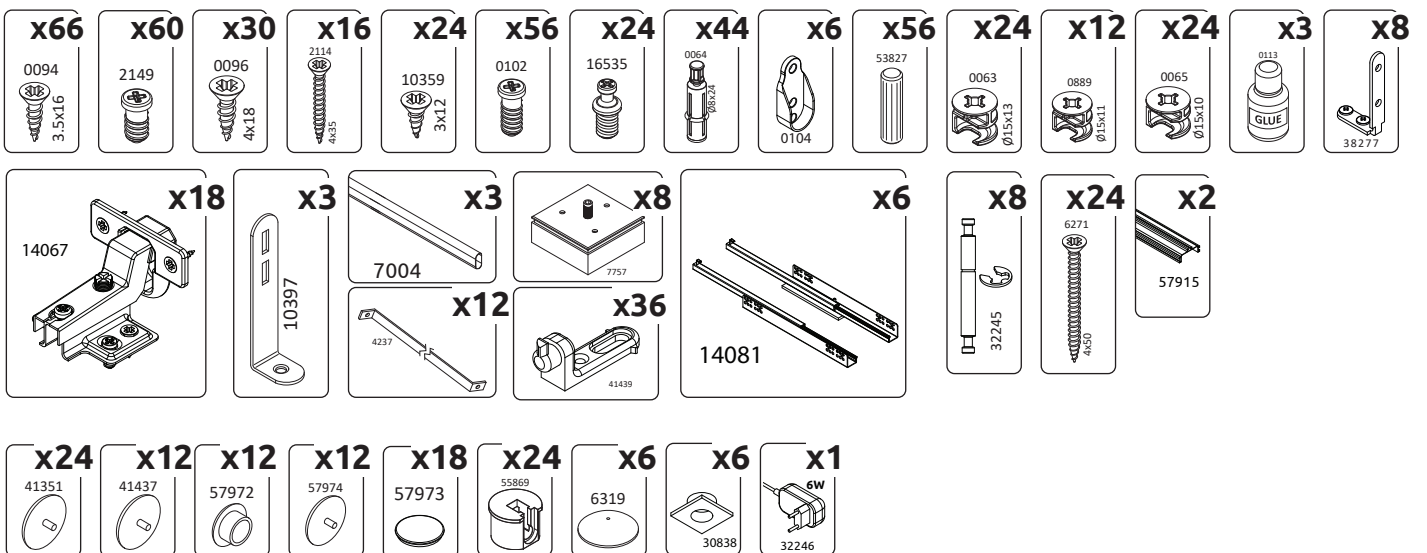

IMPORTANT - READ CAREFULLY - RETAIN FOR FUTURE REFERENCE
WICHTIG - SORGFÄLTIG LESEN UND AUFBEWAHREN

P66-60G/IC
LWH - 2768x597x2261

1

2

3

4

5

6

7

8

9

10

11

12

13

41437

14

15

57903

38277

16

17

18

19