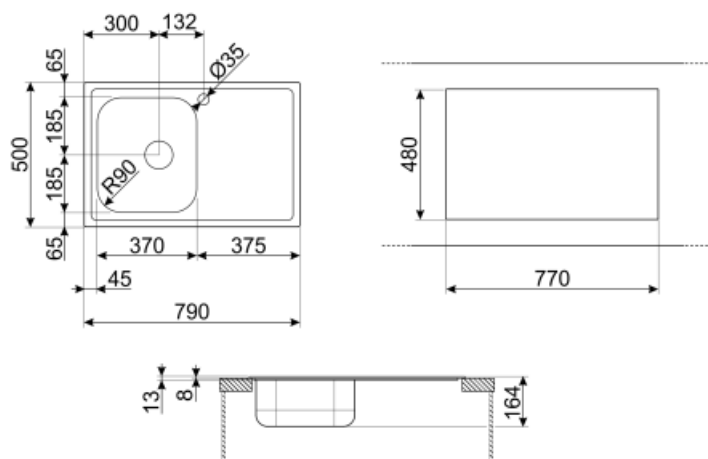

Dimensiunea unității de bază 45 cm

Accesorii incluse

Accesorii pentru instalare

Sită, Sifonul economisește spațiu cu conexiunea de ieșire a mașinii de spălat vase, Cleme fixare, Garnitură