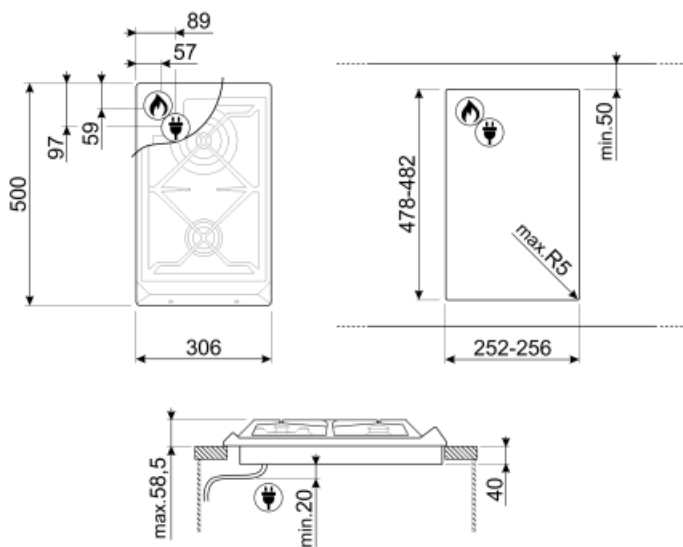

## Opțiuni

Decupaj standard 478-482x252-256 mm

## Conectarea gazului

Tip de gaz	G20 Gaz natural	Puterea nominală a conexiunii la gaz (W)	4400 W
Gas connection	Cilindrică	Gas connection distance, horizontal	57 mm
Alte duze de gaz incluse	G30 GPL Gaz lichid	Gas connection distance, vertical	59 mm
Alte conexiuni de gaz furnizate	Con		