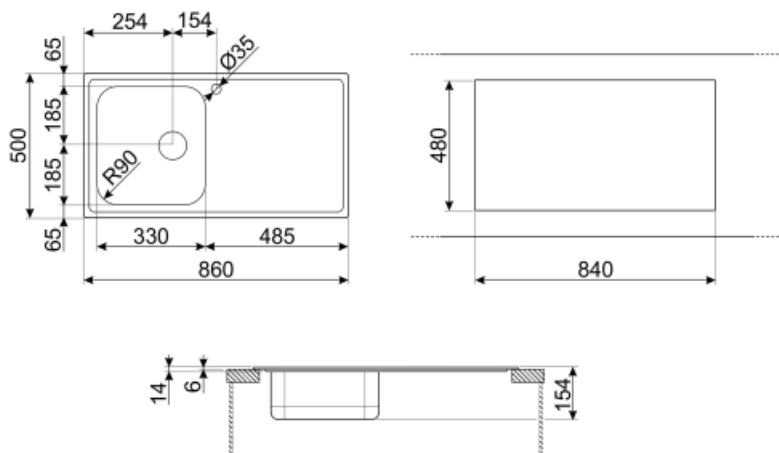

	Vas tip LH	Grosimea rezervorului LH (mm)	Dimensiunile rezervorului LH, LxAxÎ (mm)	LH adâncimea rezervorului (mm)	Vas colț rază stânga	Vas de preaplin LH	Poziție filtru vas LH	Dimensiune filtru vas LH
Vas LH	Tradițional	0.6	330 * 370 * 154	154	90	Da, tradițional	Vas lateral	3,5

Caracteristici tehnice

Grosime cadru	0.6 mm	Orificiu robinet	1
Adâncimea cadrului (mm)	8	Diametrul orificiului robinetului	35 mm
Dimensiunile produsului (mm)	154x860x500 mm	Lățimea peretelui despărțitor	40 mm
Dimensiune tăiere montaj superior (mm)	840 x 480 mm	Înclinația scurgătorului	2 °
Raza de decupare	10 mm	Tip garnitură	Pastă de etanșare
Înălțime de la partea de sus a bucătăriei	8 mm	Nr. de clipuri	8
		Tip de clipuri	Standard

Dimensiunea unității de bază 45 cm

Accesorii incluse

Accesorii pentru instalare

Sită, Sifonul economisește spațiu cu conexiunea de ieșire a mașinii de spălat vase, Cleme fixare, Garnitură

Not included accessories

Symbols glossary (TT)

Lățimea dulapului necesară pentru instalarea chiuvetei

Adâncimea chiuvetei – în funcție de model, adâncimea poate fi de la 13 la 24,5

Instalare standard: Instalare tradițională pe masă, potrivită pentru orice seturi de bucătărie