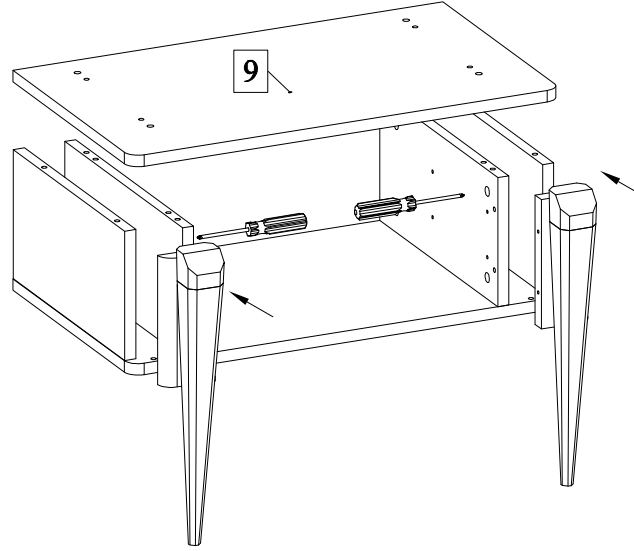

## PARİS ŞIFONYER

Ø15 MINİFIX BAŞLIK	MINİFIX MİL	MINİFIX TAPA	PLASTİK KAVELA	3,5*16 YHB	3,5*25 RYHB	m4*27 MM	KULP	TANDEM RAY	SAĞ-SOL MANDAL
A	B	D	C	V1	V3	M1	K01	R1	R2
48 ADET	48 ADET	48 ADET	28 ADET	24 ADET	10 ADET	4 ADET	2 ADET	3 TAKIM	3 TAKIM