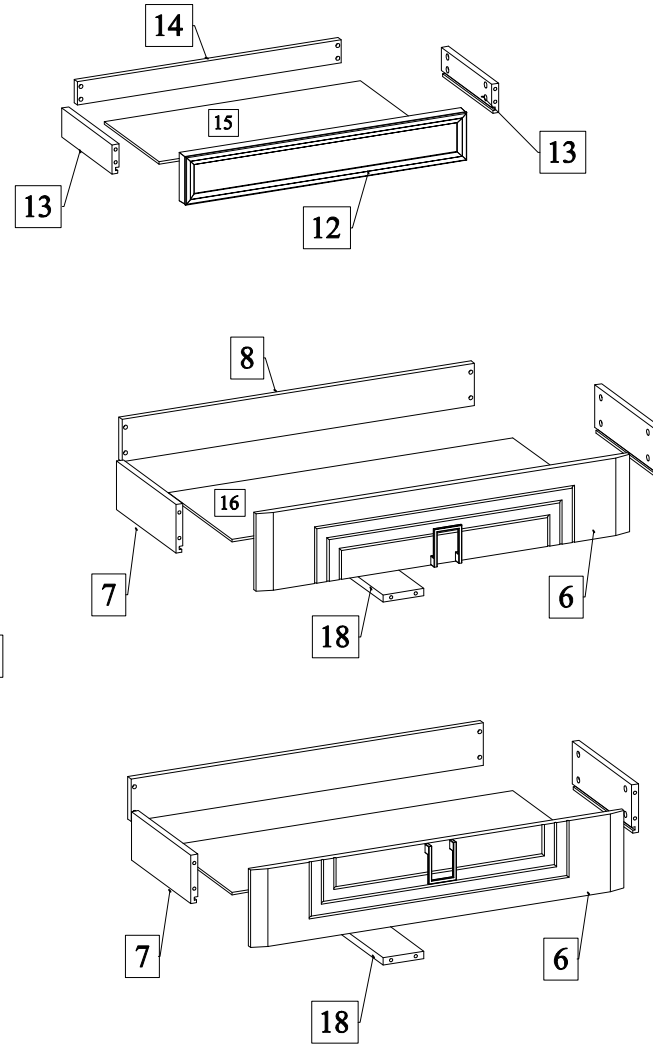

PARİS DRESSER

PARİS ŞIFONYER