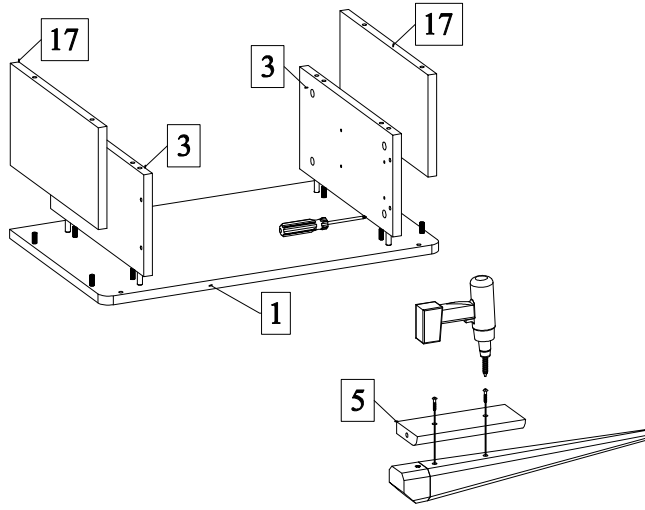

## PARİS ŞIFONYER

Ø15 MINİFIX BAŞLIK	MINİFIX MİL	MINİFIX TAPA	PLASTİK KAVELA	3,5*16 YHB	3,5*25 RYHB	m4*27 MM	KULP	TANDEM RAY	SAĞ-SOL MANDAL
A	B	D	C	V1	V3	M1	K01	R1	R2
48 ADET	48 ADET	48 ADET	28 ADET	24 ADET	10 ADET	4 ADET	2 ADET	3 TAKIM	3 TAKIM