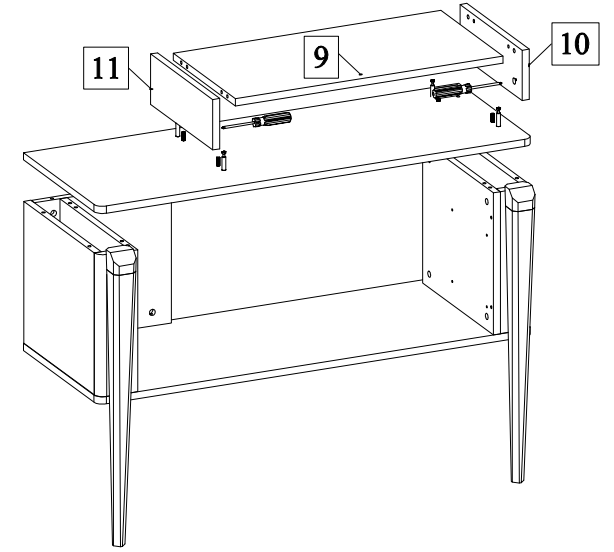

## PARİS ŞIFONYER

Ø15 MINİFIX BAŞLIK	MINİFIX MİL	MINİFIX TAPA	PLASTİK KAVELA	3,5*16 YHB	3,5*25 RYHB	m4*27 MM	KULP	TANDEM RAY	SAĞ-SOL MANDAL
A	B	D	C	V1	V3	M1	K01	R1	R2
48 ADET	48 ADET	48 ADET	28 ADET	24 ADET	10 ADET	4 ADET	2 ADET	3 TAKIM	3 TAKIM