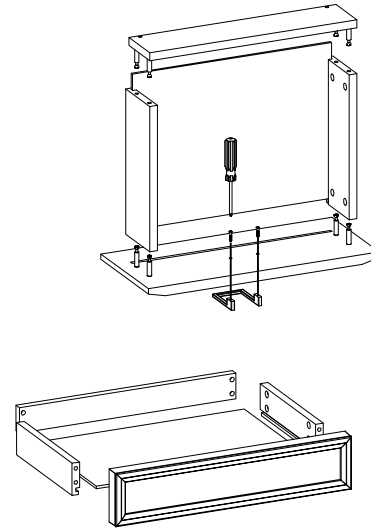

## PARİS ŞIFONYER

Ø15 MINİFIX BAŞLIK	MINİFIX MİL	MINİFIX TAPA	PLASTİK KAVELA	3,5*16 YHB	3,5*25 RYHB	m4*27 MM	KULP	TANDEM RAY	SAĞ-SOL MANDAL
A	B	D	C	V1	V3	M1	K01	R1	R2
48 ADET	48 ADET	48 ADET	28 ADET	24 ADET	10 ADET	4 ADET	2 ADET	3 TAKIM	3 TAKIM