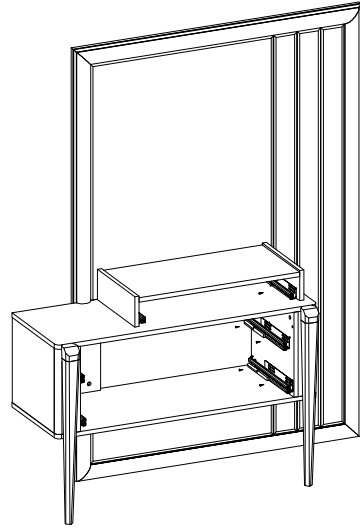

## PARİS ŞIFONYER

Ø15 MINİFIX BAŞLIK	MINİFIX MİL	MINİFIX TAPA	PLASTİK KAVELA	3,5*16 YHB	3,5*25 RYHB	m4*27 MM	KULP	TANDEM RAY	SAĞ-SOL MANDAL
A	B	D	C	V1	V3	M1	K01	R1	R2
48 ADET	48 ADET	48 ADET	28 ADET	24 ADET	10 ADET	4 ADET	2 ADET	3 TAKIM	3 TAKIM