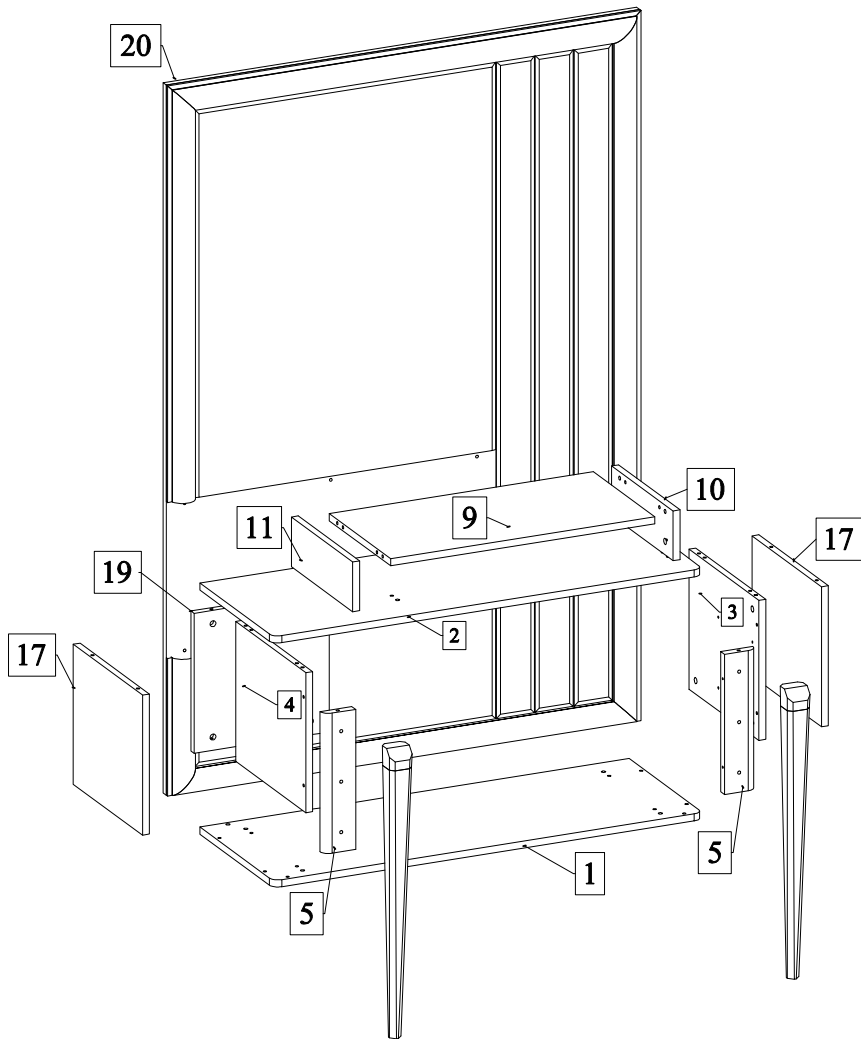

PARİS DRESSER

PARİS ŞIFONYER