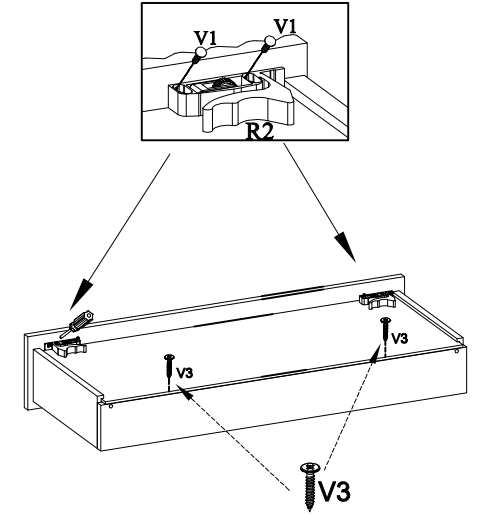

## PARİS ŞIFONYER

Ø15 MINİFIX BAŞLIK	MINİFIX MİL	MINİFIX TAPA	PLASTİK KAVELA	3,5*16 YHB	3,5*25 RYHB	m4*27 MM	KULP	TANDEM RAY	SAĞ-SOL MANDAL
A	B	D	C	V1	V3	M1	K01	R1	R2
48 ADET	48 ADET	48 ADET	28 ADET	24 ADET	10 ADET	4 ADET	2 ADET	3 TAKIM	3 TAKIM