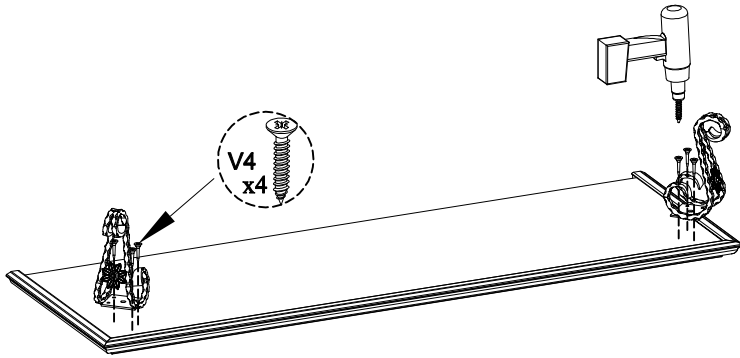

SEMİN ŞIFONYER

SEMİN DRESSER

01

02

03

04

05

DETAY

Ø15 MINİFIX BAŞLIK	MINİFIX MİL	MINİFIX TAPA	PLASTİK KAVELA	VIDA 3,5*16 YHB	VIDA 4*20 YHB	VIDA 3,5*25 PULLU	VIDA 8*50RYHB	M4*40 KULP VIDASI	SAG-SOL MANDAL	85LİKTANDEM RAY	KABİN VIDASI	KULP	AYAK
A	B	D	C	V1	V2	V4	V5	M4	R2	R1	VK	K01	A01
40 ADET	40 ADET	40 ADET	10 ADET	36 ADET	8 ADET	28 ADET	2 ADET	6 ADET	3 ADET	3 ADET	4 ADET	3 ADET	2 ADET