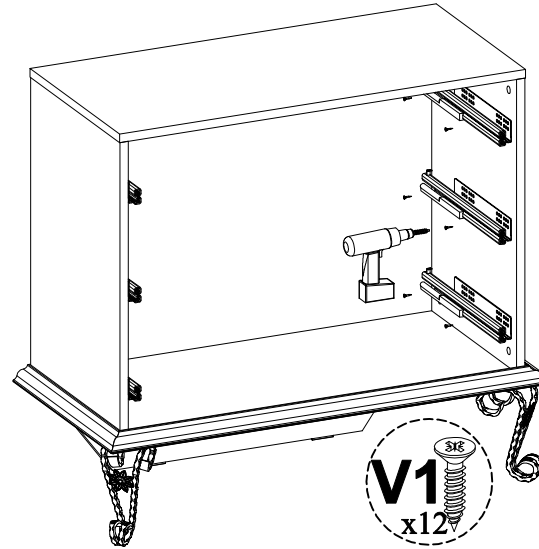

SEMİN ŞIFONYER

SEMİN DRESSER

01

02

03

04

05

DETAY

Ø15 MINİFIX BAŞLIK	MINİFIX MİL	MINİFIX TAPA	PLASTİK KAVELA	VIDA 3,5*16 YHB	VIDA 4*20 YHB	VIDA 3,5*25 PULLU	VIDA 8*50RYHB	M4*40 KULP VIDASI	SAG-SOL MANDAL	85LİKTANDEM RAY	KABİN VIDASI	KULP	AYAK
A	B	D	C	V1	V2	V4	V5	M4	R2	R1	VK	K01	A01
40 ADET	40 ADET	40 ADET	10 ADET	36 ADET	8 ADET	28 ADET	2 ADET	6 ADET	3 ADET	3 ADET	4 ADET	3 ADET	2 ADET