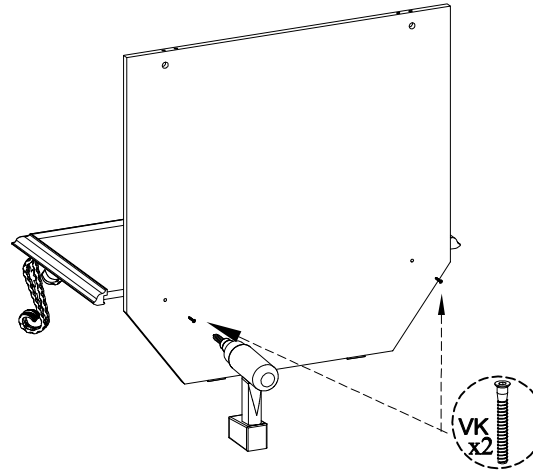

SEMİN ŞIFONYER

SEMİN DRESSER

01

02

03

04

05

DETAY

Ø15 MINİFIX BAŞLIK	MINİFIX MİL	MINİFIX TAPA	PLASTİK KAVELA	VIDA 3,5*16 YHB	VIDA 4*20 YHB	VIDA 3,5*25 PULLU	VIDA 8*50RYHB	M4*40 KULP VIDASI	SAG-SOL MANDAL	85LİKTANDEM RAY	KABİN VIDASI	KULP	AYAK
A	B	D	C	V1	V2	V4	V5	M4	R2	R1	VK	K01	A01
40 ADET	40 ADET	40 ADET	10 ADET	36 ADET	8 ADET	28 ADET	2 ADET	6 ADET	3 ADET	3 ADET	4 ADET	3 ADET	2 ADET