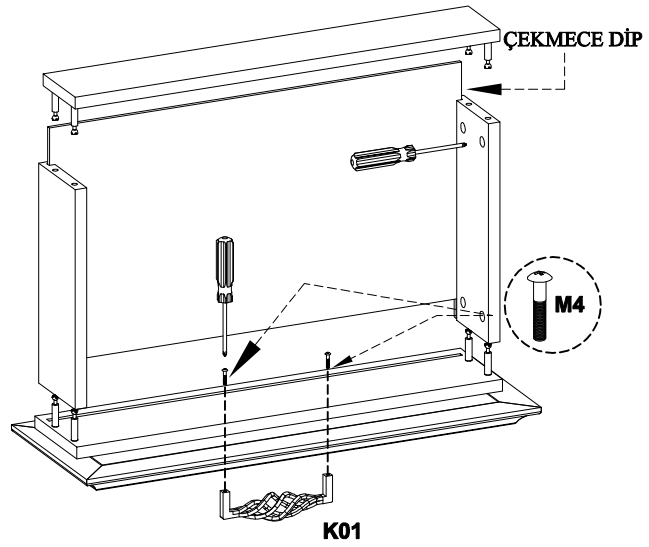

SEMİN ŞİFONYER

SEMİN DRESSER

01