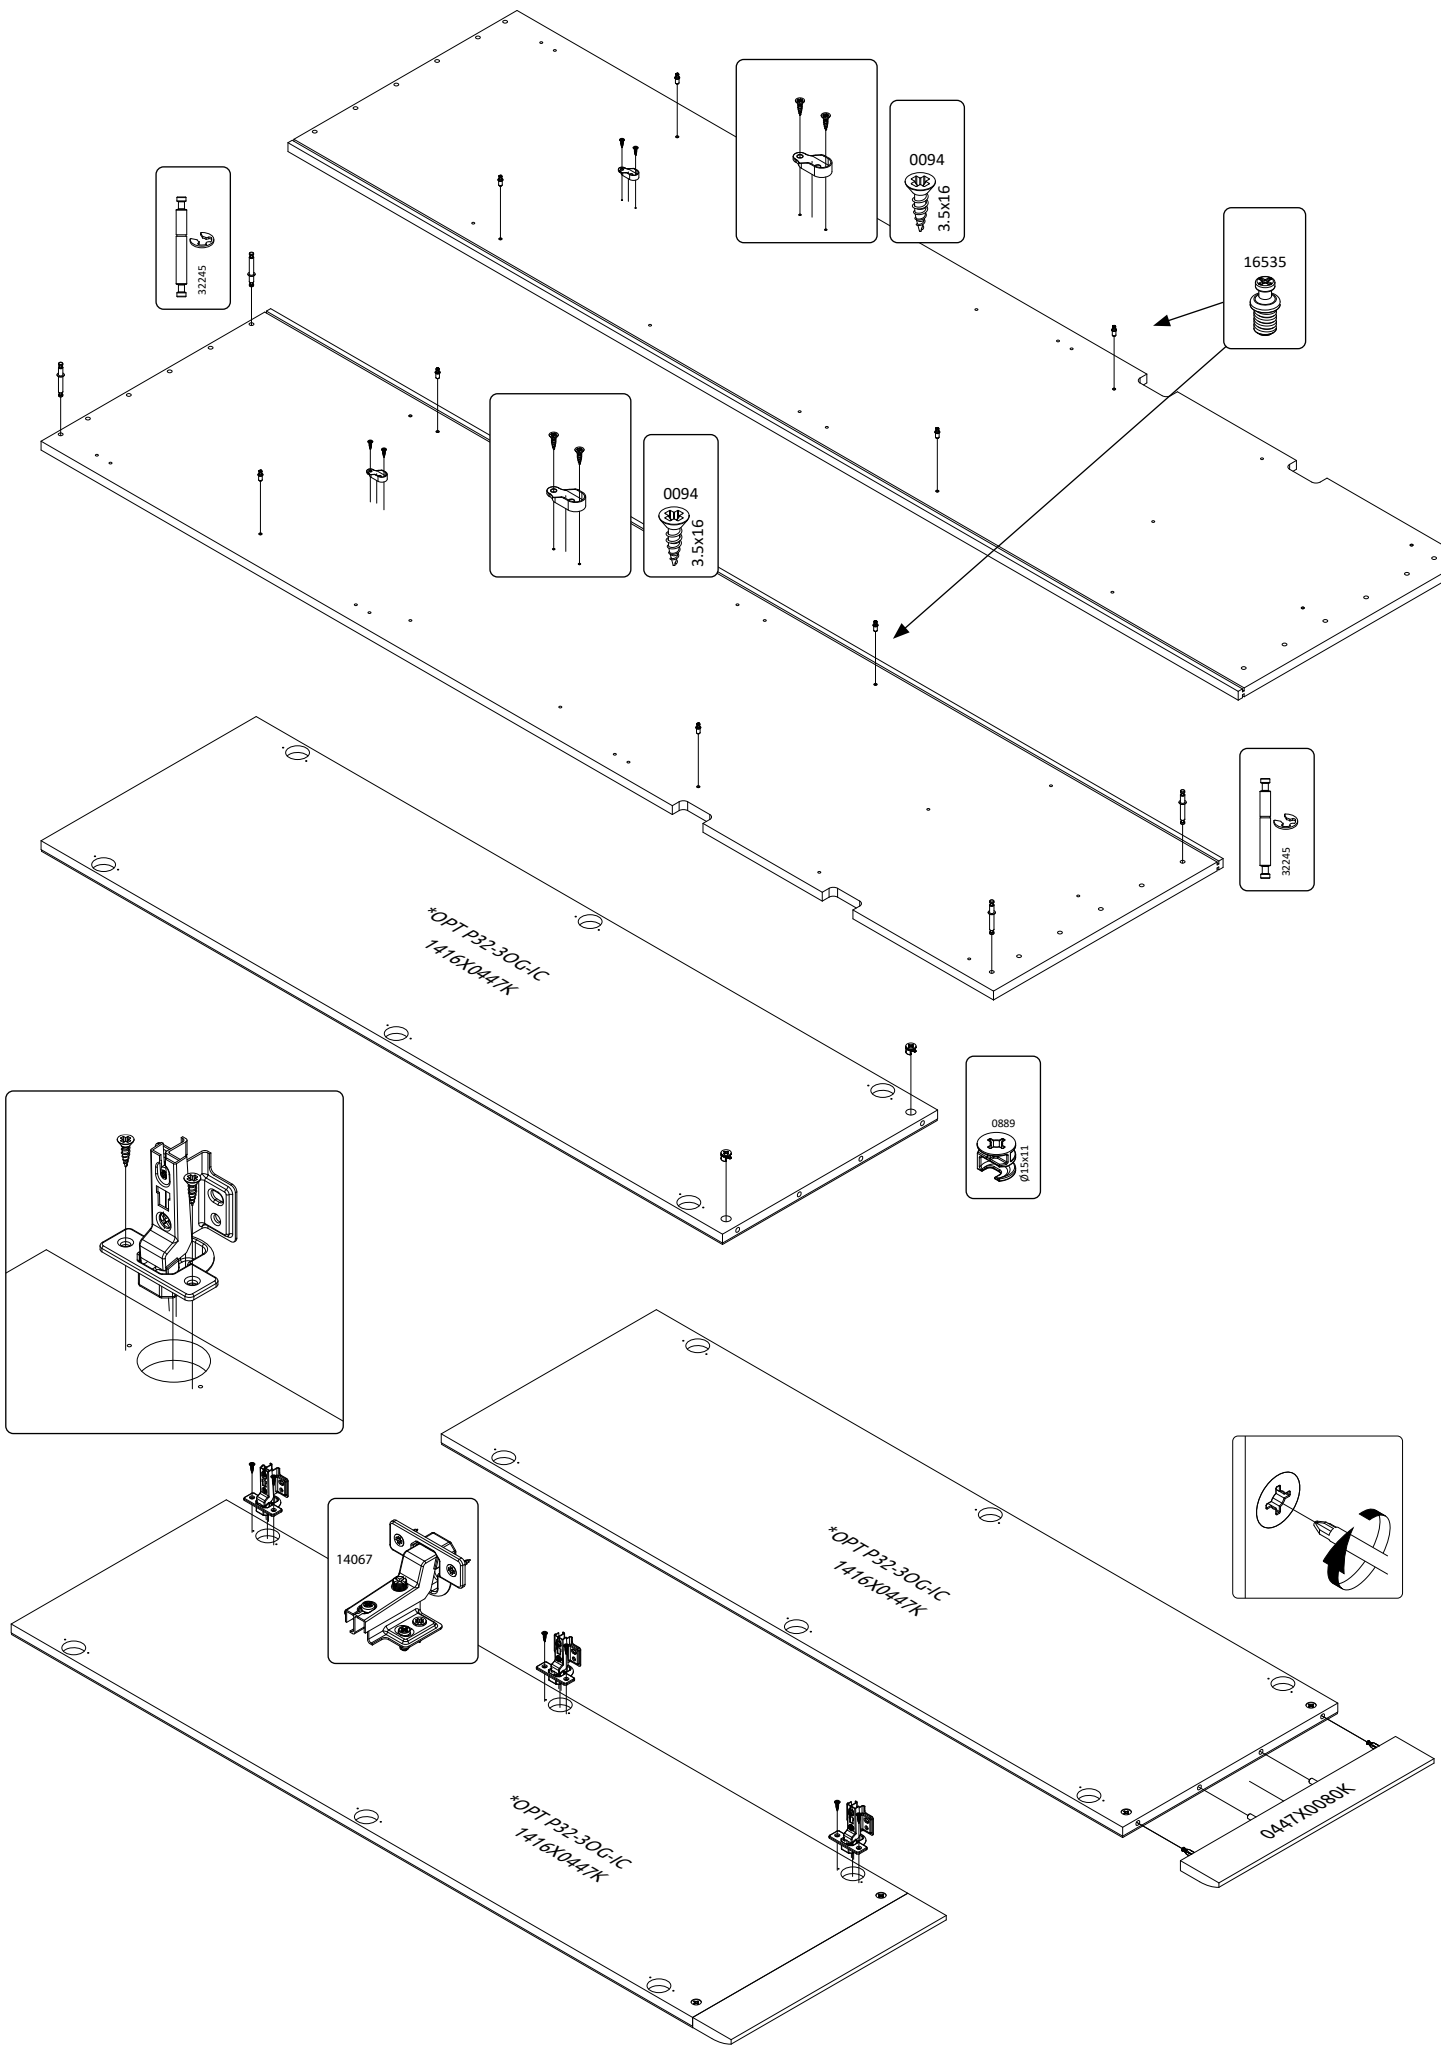

P32-30G-IC
LWH - 1418x597x2261

1

2

3

4

9

10

11

12

13

38277

14

15

0096

4x18

0096

4x18

16

0882X0524F

0432X0524F

17

19

18

24