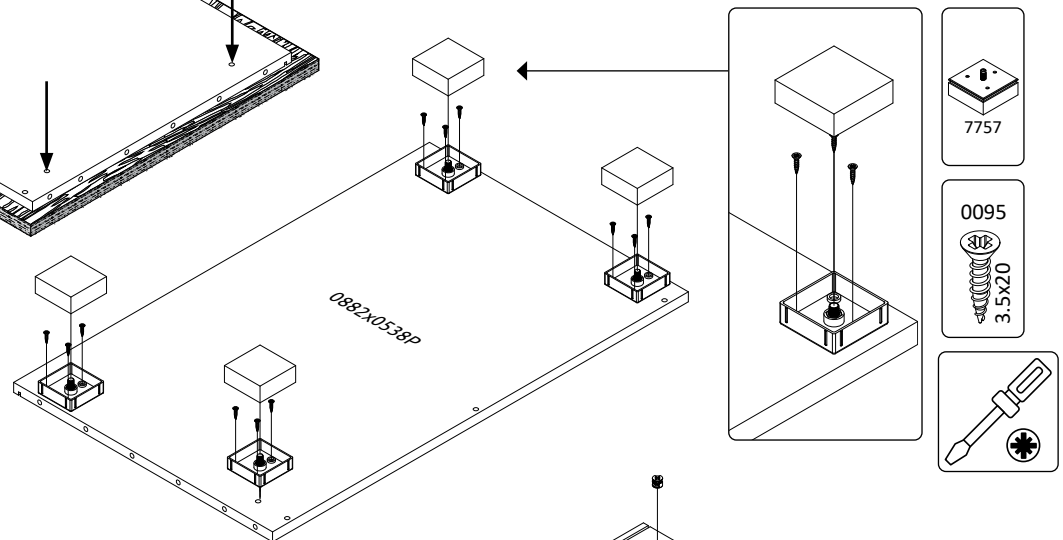

P32-30G-IC
LWH - 1418x597x2261

1

2

3

4

9

10

11

12

13

38277

14

15

0096

4x18

0096

4x18

16

0882X0524F

0432X0524F

17

19

18

24