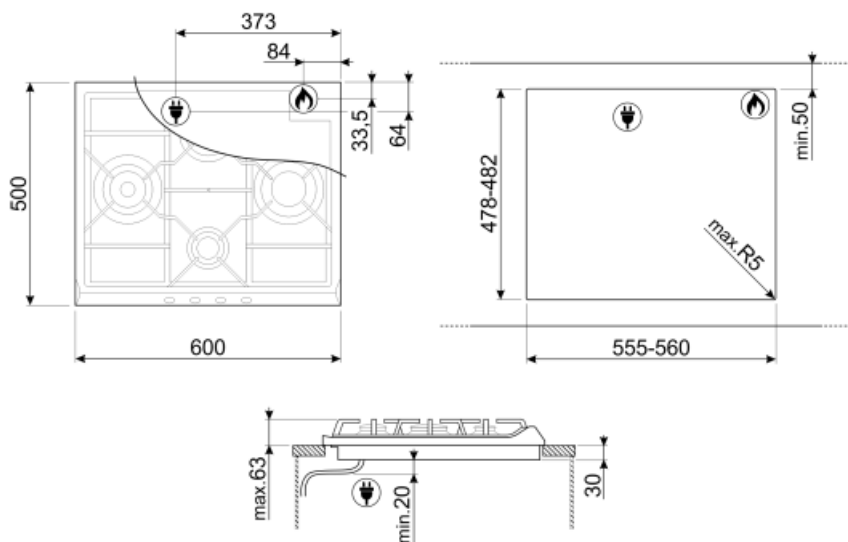

UR

Stânga - Gaz – UR - 3.90 kW

Spate-centru - Gaz – semirapid - 1.70 kW

Față-centru - Gaz – AUX - 1.10 kW

Dreapta - Gaz – rapid - 2.60 kW

Supape de siguranță
pentru gaz Da

Aprindere automată Da

Conexiune electrică

Puterea nominală a
conexiunii electrice (W) 1 W

Tensiune (V) 220-240 V

Frecvență (Hz) 50/60 Hz

Lungimea cablului de
alimentare 120 cm

Conectarea gazului

Tip de gaz G20 Gaz natural

Gas connection Cilindrică

Alte duze de gaz incluse G30 GPL Gaz lichid

Alte conexiuni de gaz
furnizate Con

Puterea nominală a
conexiunii la gaz (W) 9300 W