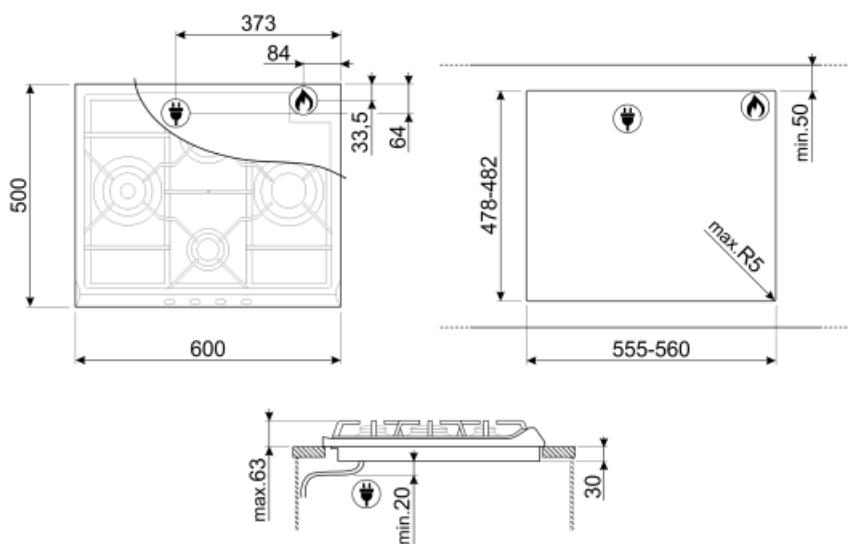

Opțiuni

Decupaj standard 478-482x555-560 mm

Caracteristici tehnice

UR

Stânga - Gaz – UR - 3.90 kW

Spate-centru - Gaz – semirapid - 1.70 kW

Față-centru - Gaz – AUX - 1.10 kW

Dreapta - Gaz – rapid - 2.60 kW

Tip de cablu electric Monofazat

Conectarea gazului

Tip de gaz G20 Gaz natural

Alte conexiuni de gaz
furnizate Con

Gas connection Cilindrică

Alte duze de gaz incluse G30 GPL Gaz lichid

Puterea nominală a
conexiunii la gaz (W) 9300 W

Symbols glossary (TT)

	Instalare standard: Instalare tradițională pe masă, potrivită pentru orice seturi de bucătărie		Controlul butoanelor
	CUT_OUT_STANDARD_72dpi		Arzătoare ultrarapide: Arzătoarele ultrarapide puternice oferă o putere de până la 5 kw.