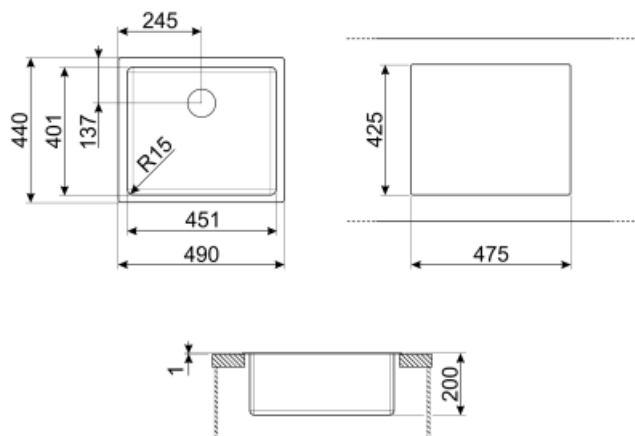

Accesorii pentru
instalare

Sită, Sifon cu racord de
ieșire pentru mașina de
spălat vase, Cleme fixare,
Silicon