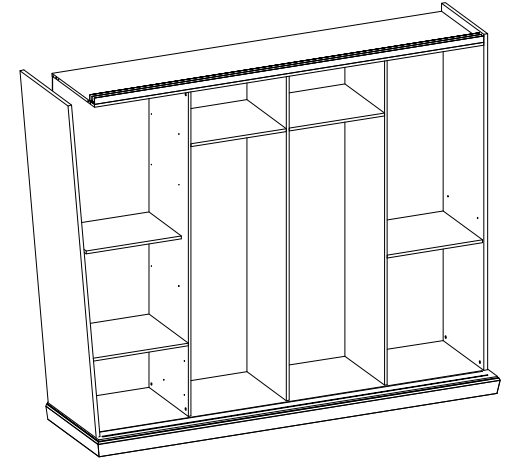

**CSS.01.DL****CASSANO / ROSSI DOLAP**

Ø15 MINIFIX BAŞLIK	MINIFIX MİL	MINIFIX TAPA	PLASTİK KAVELA	METAL BAŞLI RAF PİMİ	ARKALIK SIKIŞTIRMA	VIDA 3,5*25 RYSB	ASKI FLANŞI	VIDA 3,5*16 YHB	35x400mm RAY	ERCALİ-ÖST MEKANİZMA	PKM-80
HRD.01.025	HRD.01.026	HRD.01.040	HRD.01.053	HRD.01.043	HRD.01.079	HRD.01.003	HRD.01.048	HRD.01.001	RAY.01.051	SRG.01.009	SRG.01.004
56 ADET	56 ADET	56 ADET	44 ADET	8 ADET	10 ADET	15 ADET	6 ADET	60 ADET	2 TAKIM	1 TAKIM	4 ADET