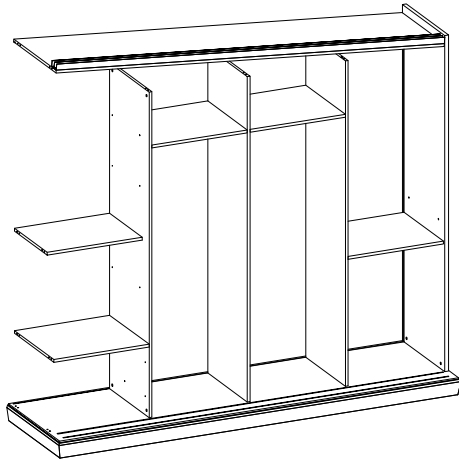

**CSS.01.DL****CASSANO / ROSSI DOLAP**

Ø15 MINIFIX BAŞLIK	MINIFIX MİL	MINIFIX TAPA	PLASTİK KAVELA	METAL BAŞLI RAF PİMİ	ARKALIK SIKIŞTIRMA	VIDA 3,5*25 RYSB	ASKI FLANŞI	VIDA 3,5*16 YHB	35x400mm RAY	ERCALİ-ÖST MEKANİZMA	PKM-80
HRD.01.025	HRD.01.026	HRD.01.040	HRD.01.053	HRD.01.043	HRD.01.079	HRD.01.003	HRD.01.048	HRD.01.001	RAY.01.051	SRG.01.009	SRG.01.004
56 ADET	56 ADET	56 ADET	44 ADET	8 ADET	10 ADET	15 ADET	6 ADET	60 ADET	2 TAKIM	1 TAKIM	4 ADET