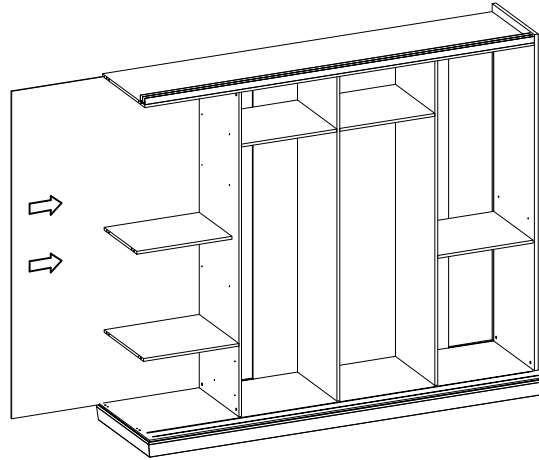

**CSS.01.DL****CASSANO / ROSSI DOLAP**

Ø15 MINIFIX BAŞLIK	MINIFIX MİL	MINIFIX TAPA	PLASTİK KAVELA	METAL BAŞLI RAF PİMİ	ARKALIK SIKIŞTIRMA	VIDA 3,5*25 RYSB	ASKI FLANŞI	VIDA 3,5*16 YHB	35x400mm RAY	ERCALİ-ÖST MEKANİZMA	PKM-80
HRD.01.025	HRD.01.026	HRD.01.040	HRD.01.053	HRD.01.043	HRD.01.079	HRD.01.003	HRD.01.048	HRD.01.001	RAY.01.051	SRG.01.009	SRG.01.004
56 ADET	56 ADET	56 ADET	44 ADET	8 ADET	10 ADET	15 ADET	6 ADET	60 ADET	2 TAKIM	1 TAKIM	4 ADET