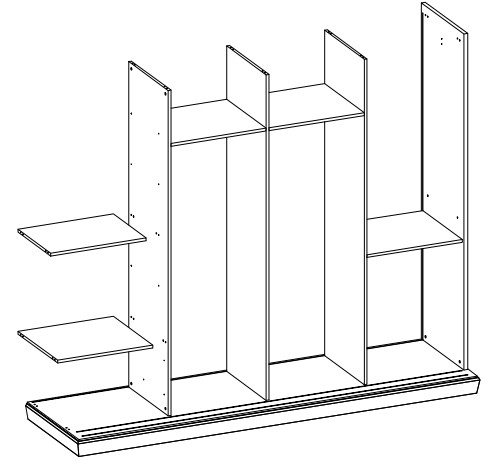

**CSS.01.DL****CASSANO / ROSSI DOLAP**

Ø15 MINIFIX BAŞLIK	MINIFIX MİL	MINIFIX TAPA	PLASTİK KAVELA	METAL BAŞLI RAF PİMİ	ARKALIK SIKIŞTIRMA	VIDA 3,5*25 RYSB	ASKI FLANŞI	VIDA 3,5*16 YHB	35x400mm RAY	ERCALİ-ÖST MEKANİZMA	PKM-80
HRD.01.025	HRD.01.026	HRD.01.040	HRD.01.053	HRD.01.043	HRD.01.079	HRD.01.003	HRD.01.048	HRD.01.001	RAY.01.051	SRG.01.009	SRG.01.004
56 ADET	56 ADET	56 ADET	44 ADET	8 ADET	10 ADET	15 ADET	6 ADET	60 ADET	2 TAKIM	1 TAKIM	4 ADET