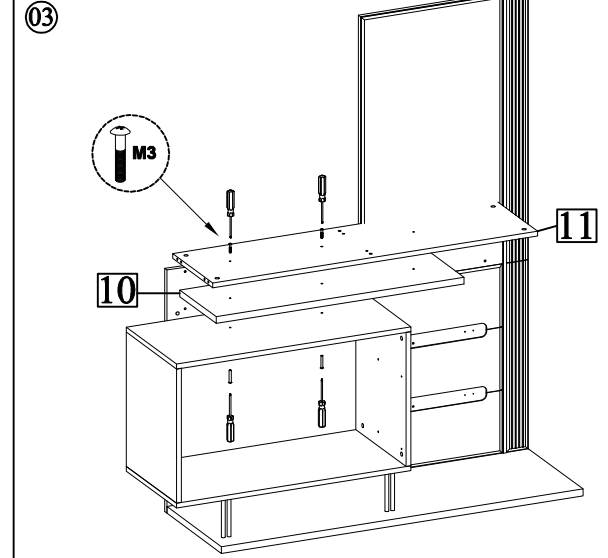

# ELSA DRESSER

Ø15 MINİFIX BAŞLIK	MINİFIX MİL	MINİFIX TAPA	PLASTİK KAVELA	VIDA 3,5*16 YHB	VIDA 3,5*25 RYHB	M4*22 KULP VIDASI	M4*40 KULP VIDASI	M4*30 KULP VIDASI	SAG-SOL MANDAL	TANDEM RAY	KULP YÜKSELTİCİSİ	KULP	M6*35 YHB
A	B	D	C	V1	V3	M2	M3	M4	R2	R1	K01	K02	M5
56 ADET	56 ADET	56 ADET	20 ADET	60 ADET	16 ADET	5 ADET	2 ADET	2 ADET	4 ADET	2 ADET	4 ADET	2 ADET	4 ADET