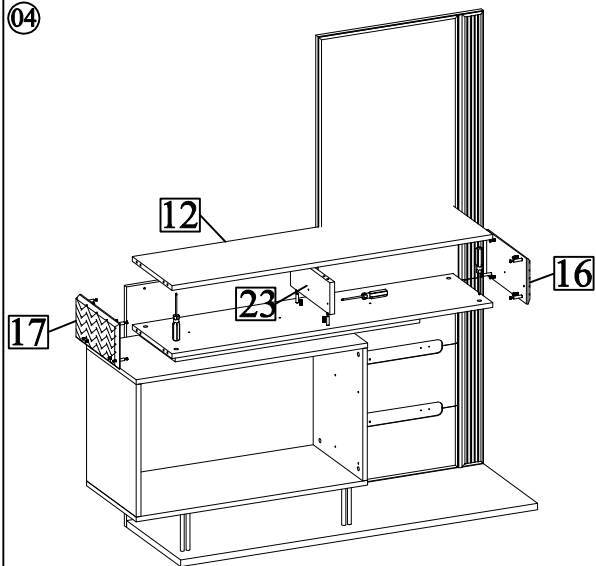

# ELSA DRESSER

Ø15 MINİFIX BAŞLIK	MINİFIX MİL	MINİFIX TAPA	PLASTİK KAVELA	VIDA 3,5*16 YHB	VIDA 3,5*25 RYHB	M4*22 KULP VIDASI	M4*40 KULP VIDASI	M4*30 KULP VIDASI	SAG-SOL MANDAL	TANDEM RAY	KULP YÜKSELTİCİSİ	KULP	M6*35 YHB
A	B	D	C	V1	V3	M2	M3	M4	R2	R1	K01	K02	M5
56 ADET	56 ADET	56 ADET	20 ADET	60 ADET	16 ADET	5 ADET	2 ADET	2 ADET	4 ADET	2 ADET	4 ADET	2 ADET	4 ADET