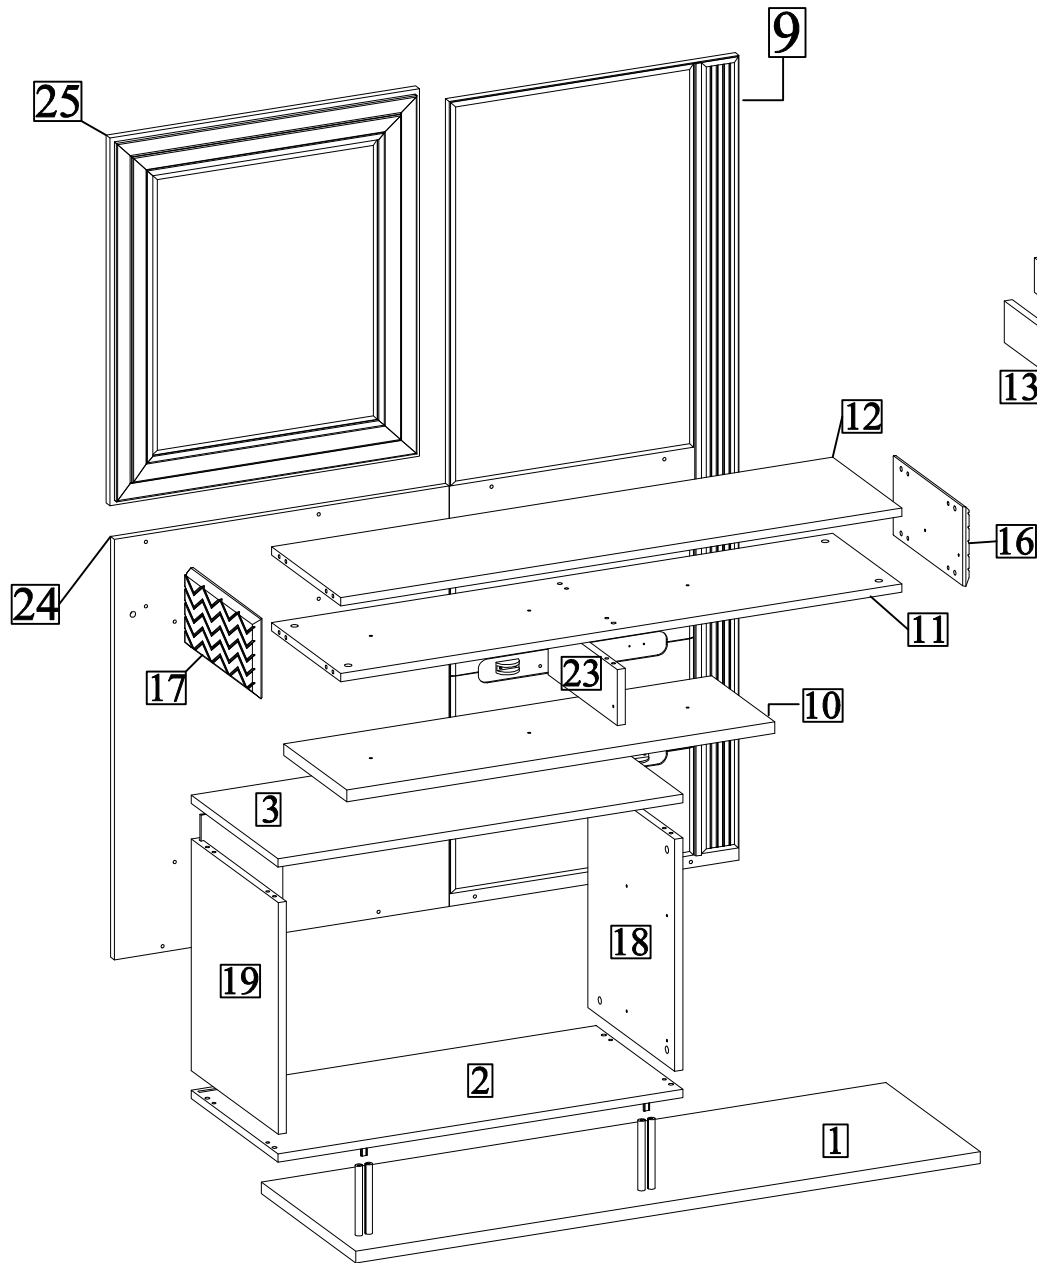

ELSA ŞIFONYER

ELSA DRESSER