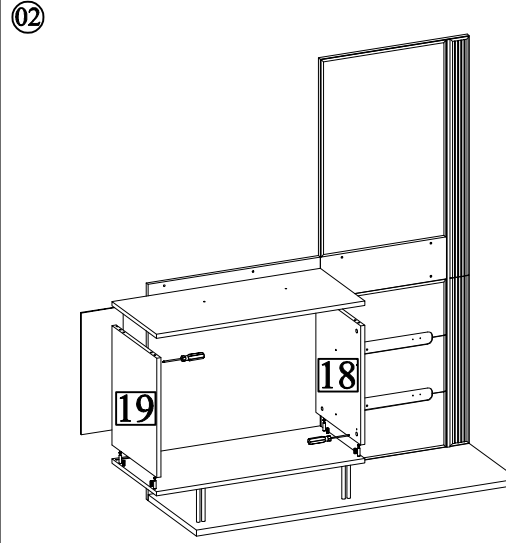

# ELSA DRESSER

Ø15 MINİFIX BAŞLIK	MINİFIX MİL	MINİFIX TAPA	PLASTİK KAVELA	VIDA 3,5*16 YHB	VIDA 3,5*25 RYHB	M4*22 KULP VIDASI	M4*40 KULP VIDASI	M4*30 KULP VIDASI	SAG-SOL MANDAL	TANDEM RAY	KULP YÜKSELTİCİSİ	KULP	M6*35 YHB
A	B	D	C	V1	V3	M2	M3	M4	R2	R1	K01	K02	M5
56 ADET	56 ADET	56 ADET	20 ADET	60 ADET	16 ADET	5 ADET	2 ADET	2 ADET	4 ADET	2 ADET	4 ADET	2 ADET	4 ADET