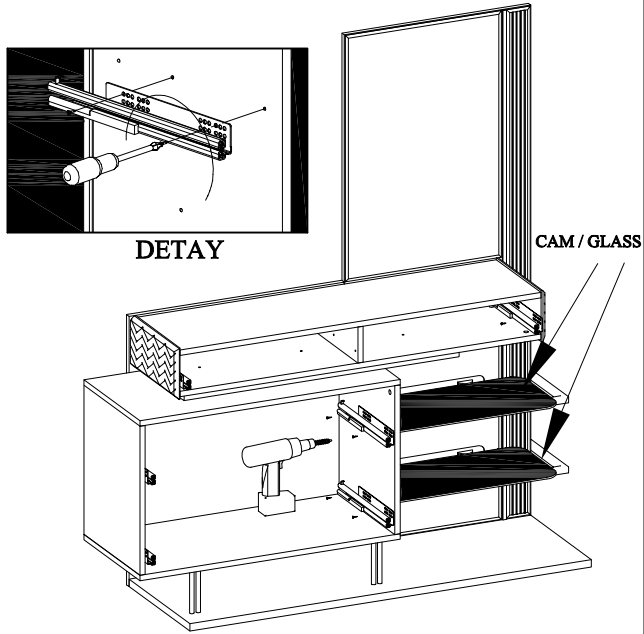

ELSA ŞİFONYER