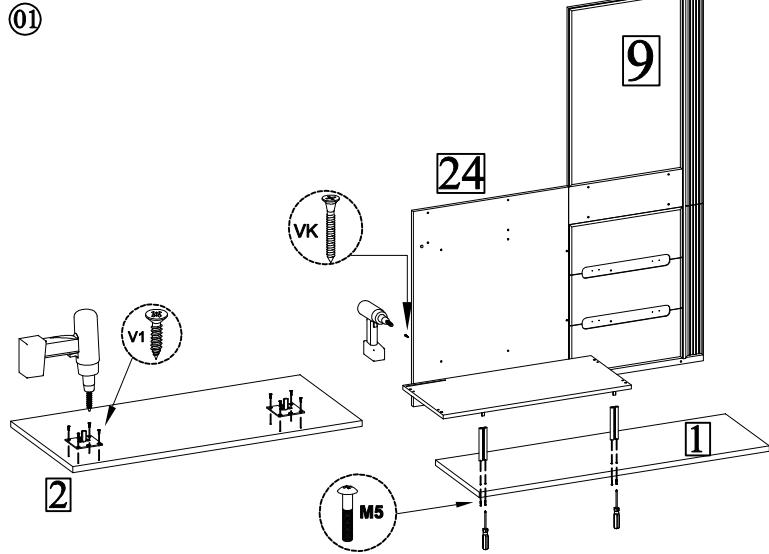

# ELSA DRESSER

Ø15 MINİFIX BAŞLIK	MINİFIX MİL	MINİFIX TAPA	PLASTİK KAVELA	VIDA 3,5*16 YHB	VIDA 3,5*25 RYHB	M4*22 KULP VIDASI	M4*40 KULP VIDASI	M4*30 KULP VIDASI	SAG-SOL MANDAL	TANDEM RAY	KULP YÜKSELTİCİSİ	KULP	M6*35 YHB
A	B	D	C	V1	V3	M2	M3	M4	R2	R1	K01	K02	M5
56 ADET	56 ADET	56 ADET	20 ADET	60 ADET	16 ADET	5 ADET	2 ADET	2 ADET	4 ADET	2 ADET	4 ADET	2 ADET	4 ADET