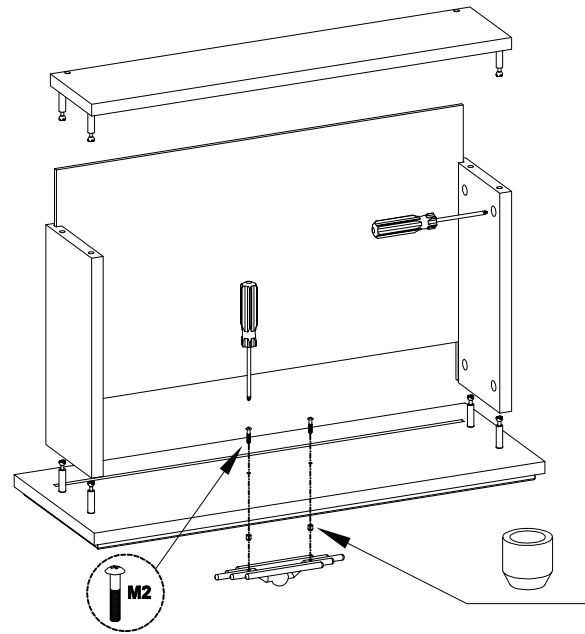

ELSA ŞİFONYER