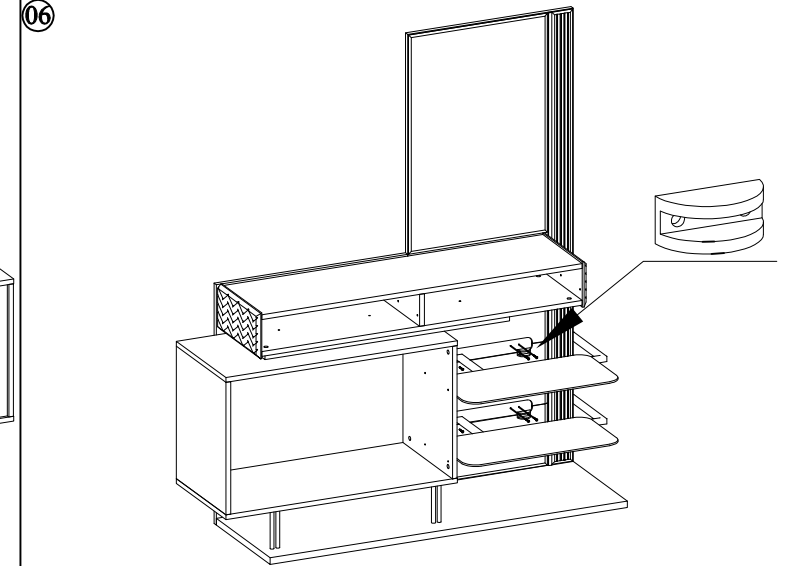

# ELSA DRESSER

Ø15 MINİFIX BAŞLIK	MINİFIX MİL	MINİFIX TAPA	PLASTİK KAVELA	VIDA 3,5*16 YHB	VIDA 3,5*25 RYHB	M4*22 KULP VIDASI	M4*40 KULP VIDASI	M4*30 KULP VIDASI	SAG-SOL MANDAL	TANDEM RAY	KULP YÜKSELTİCİSİ	KULP	M6*35 YHB
A	B	D	C	V1	V3	M2	M3	M4	R2	R1	K01	K02	M5
56 ADET	56 ADET	56 ADET	20 ADET	60 ADET	16 ADET	5 ADET	2 ADET	2 ADET	4 ADET	2 ADET	4 ADET	2 ADET	4 ADET