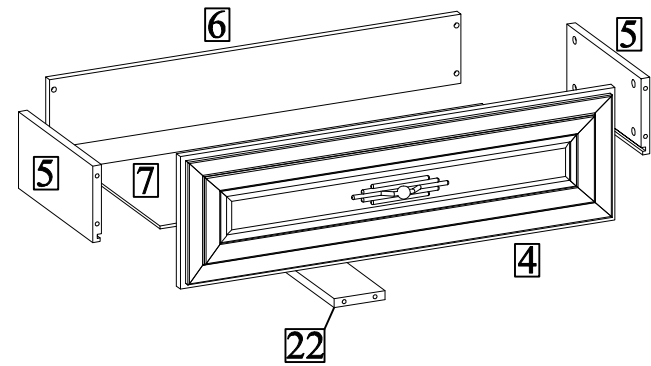

ELSA ŞIFONYER

ELSA DRESSER