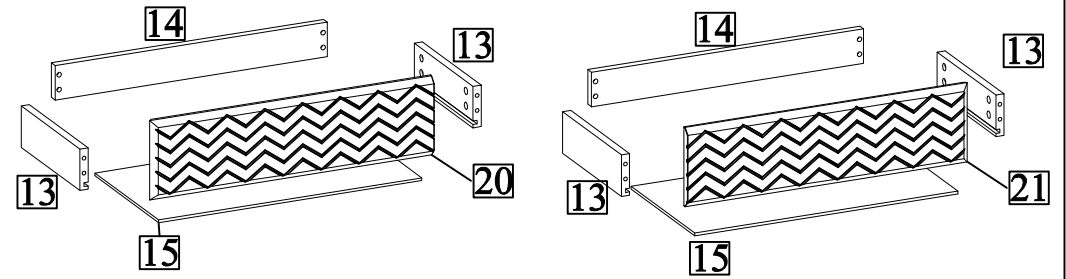

ELSA ŞIFONYER

ELSA DRESSER