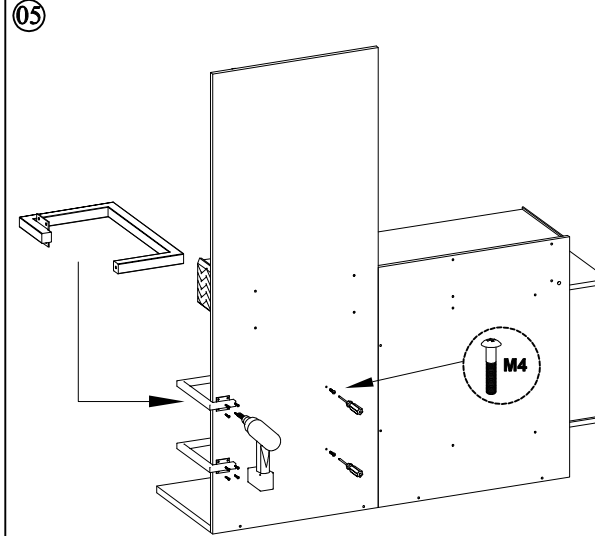

# ELSA DRESSER

Ø15 MINİFIX BAŞLIK	MINİFIX MİL	MINİFIX TAPA	PLASTİK KAVELA	VIDA 3,5*16 YHB	VIDA 3,5*25 RYHB	M4*22 KULP VIDASI	M4*40 KULP VIDASI	M4*30 KULP VIDASI	SAG-SOL MANDAL	TANDEM RAY	KULP YÜKSELTİCİSİ	KULP	M6*35 YHB
A	B	D	C	V1	V3	M2	M3	M4	R2	R1	K01	K02	M5
56 ADET	56 ADET	56 ADET	20 ADET	60 ADET	16 ADET	5 ADET	2 ADET	2 ADET	4 ADET	2 ADET	4 ADET	2 ADET	4 ADET