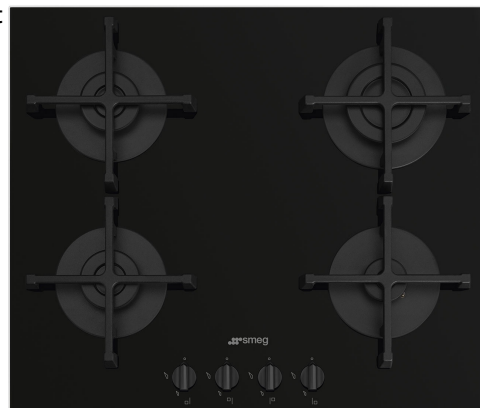

PV264B

Familia de produse
Tip integrat
Dimensiuni
Alimentare cu energie
Tip
Cod EAN

Plită
Profil foarte scăzut sau Spălat complet
60 cm
Gaz
Gaz
8017709329020

Estetică

Estetică

Culoare

Finisaj

Material

Tip sticlă

Margine de sticlă

Sticlă pe oțel

Suporturi pentru tavă

Arzătoare

Material arzătoare

Tip de setare de control

Poziție buton rotativ de control

Margine dreaptă

Da

Fontă

Standard

Aluminiu

Butoane rotative de control

Față

4

Set butoane rotative plită – Cortina crem/alamă veche pentru butoane gaz pe plite de sticlă

Symbols glossary (TT)

Suporturi din fontă rezistentă: pentru stabilitate și rezistență maximă.

Bază armată: O bază armată, dezvoltată exclusiv de Smeg, constă dintr-un strat de oțel fixat pe partea inferioară a suprafeței de sticlă a întregului gaz pe plitele de sticlă.