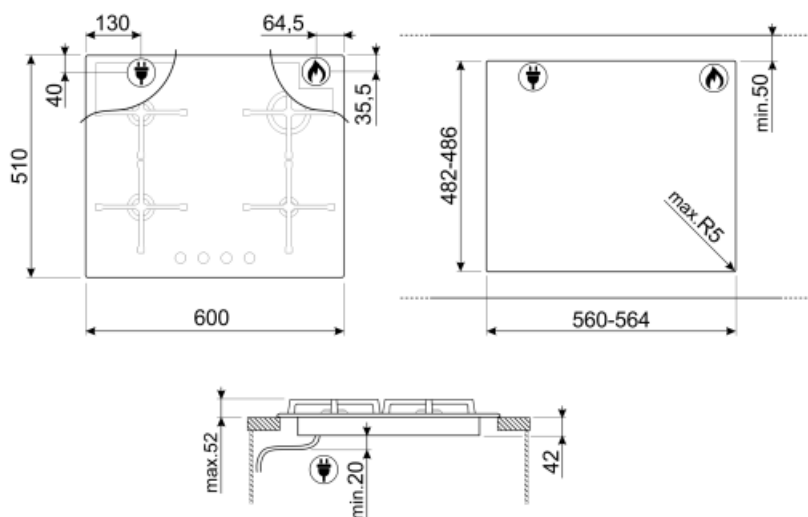

Caracteristici tehnice

Față-stânga - Gaz – semirapid - 1.70 kW
Spate-stânga - Gaz – semirapid - 1.70 kW
Spate-dreapta - Gaz – rapid - 2.90 kW
Față-dreapta - Gaz – AUX - 1.00 kW

Supape de siguranță pentru gaz Da Aprindere automată Da

Conexiune electrică

Puterea nominală a conexiunii electrice (W)	1 W	Frecvență (Hz)	50/60 Hz
Tensiune (V)	220-240 V	Lungimea cablului de alimentare	120 cm
Tip de cablu electric	Monofazat		

Conectarea gazului

Tip de gaz	G20/G25 Gaz natural	Alte duze de gaz incluse	G30 GPL Gaz lichid
Gas connection	Cilindrical	Puterea nominală a conexiunii la gaz (W)	7300 W