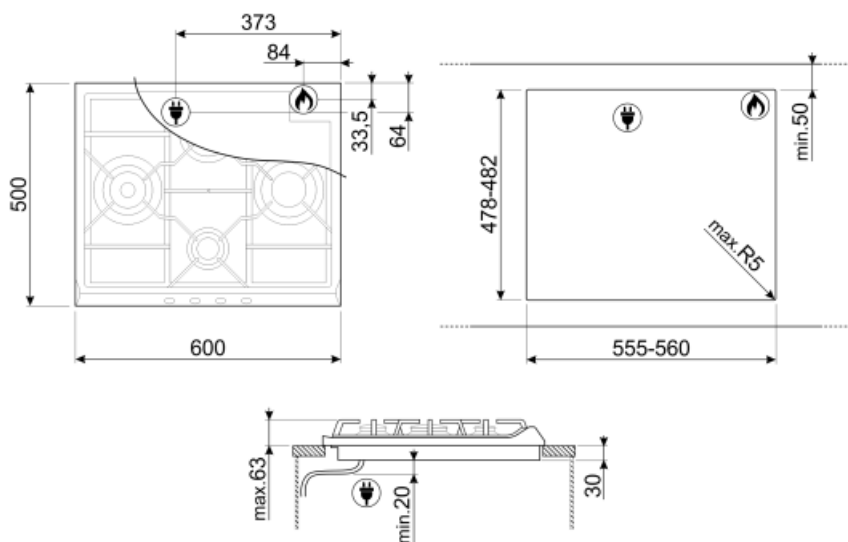

Caracteristici tehnice

Stânga - Gaz – rapid - 3.10 kW

Spate-centru - Gaz – semirapid - 1.70 kW

Față-centru - Gaz – AUX - 1.10 kW

Dreapta - Gaz – rapid - 2.60 kW

Supape de siguranță pentru gaz	Da	Aprindere automată	Da

Conexiune electrică

Puterea nominală a conexiunii electrice (W)	1 W	Frecvență (Hz)	50/60 Hz
Tensiune (V)	220-240 V	Lungimea cablului de alimentare	120 cm
Tip de cablu electric	Monofazat		

Conectarea gazului

Tip de gaz	G20 Gaz natural	Alte conexiuni de gaz furnizate	Con
Gas connection	Cilindrical	Puterea nominală a conexiunii la gaz (W)	8400 W
Alte duze de gaz incluse	G30 GPL Gaz lichid