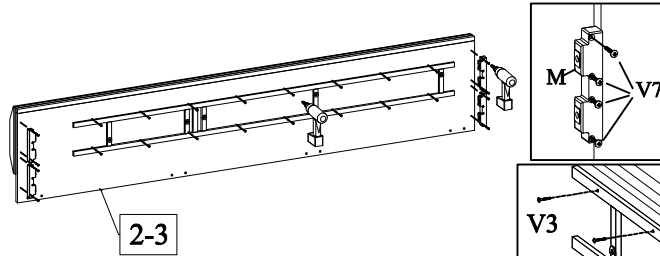

# CASALA BEDSTEAD

Ø15 MINIFIX BAŞLIK	MINIFIX ML	AKC DIŞ	AKC İÇ	m8x30 YSB	3,5x35 YHB	3,5x25 YHB	M6x15 YSB	M6x30 YSB	3,5x25 PULLU	m8x15 YSB
A	B	M	L	Z7	V5	V2	Z1	Z2	V3	Z5
4 ADET	4 ADET	8 ADET	8 ADET	32 ADET	32 ADET	24 ADET	16 ADET	8 ADET	32 ADET	4 ADET