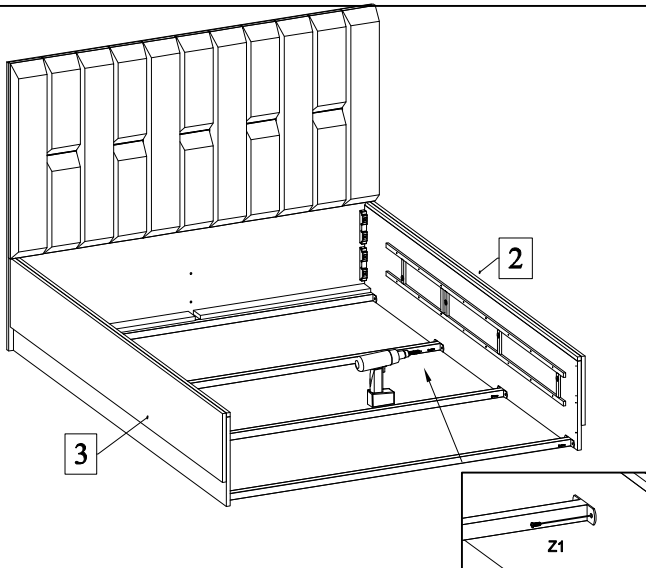

# CASALA BEDSTEAD

Ø15 MINIFIX BAŞLIK	MINIFIX ML	AKC DIŞ	AKC İÇ	m8x30 YSB	3,5x35 YHB	3,5x25 YHB	M6x15 YSB	M6x30 YSB	3,5x25 PULLU	m8x15 YSB
A	B	M	L	Z7	V5	V2	Z1	Z2	V3	Z5
4 ADET	4 ADET	8 ADET	8 ADET	32 ADET	32 ADET	24 ADET	16 ADET	8 ADET	32 ADET	4 ADET