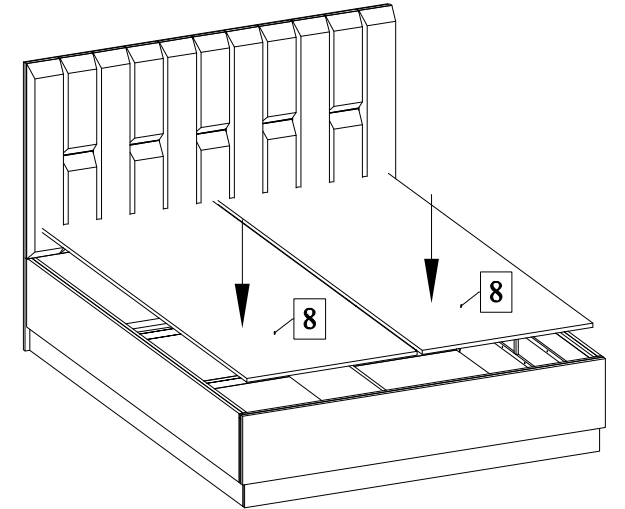

# CASALA BEDSTEAD

Ø15 MINIFIX BAŞLIK	MINIFIX ML	AKC DIŞ	AKC İÇ	m8x30 YSB	3,5x35 YHB	3,5x25 YHB	M6x15 YSB	M6x30 YSB	3,5x25 PULLU	m8x15 YSB
A	B	M	L	Z7	V5	V2	Z1	Z2	V3	Z5
4 ADET	4 ADET	8 ADET	8 ADET	32 ADET	32 ADET	24 ADET	16 ADET	8 ADET	32 ADET	4 ADET