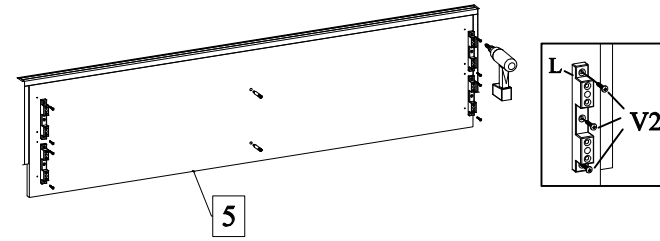

# CASALA BEDSTEAD

Ø15 MINIFIX BAŞLIK	MINIFIX ML	AKC DIŞ	AKC İÇ	m8x30 YSB	3,5x35 YHB	3,5x25 YHB	M6x15 YSB	M6x30 YSB	3,5x25 PULLU	m8x15 YSB
A	B	M	L	Z7	V5	V2	Z1	Z2	V3	Z5
4 ADET	4 ADET	8 ADET	8 ADET	32 ADET	32 ADET	24 ADET	16 ADET	8 ADET	32 ADET	4 ADET