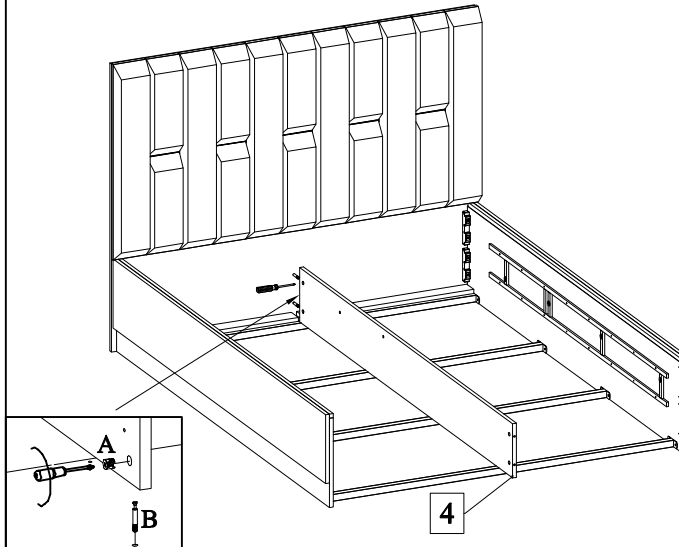

# CASALA BEDSTEAD

Ø15 MINIFIX BAŞLIK	MINIFIX ML	AKC DIŞ	AKC İÇ	m8x30 YSB	3,5x35 YHB	3,5x25 YHB	M6x15 YSB	M6x30 YSB	3,5x25 PULLU	m8x15 YSB
A	B	M	L	Z7	V5	V2	Z1	Z2	V3	Z5
4 ADET	4 ADET	8 ADET	8 ADET	32 ADET	32 ADET	24 ADET	16 ADET	8 ADET	32 ADET	4 ADET