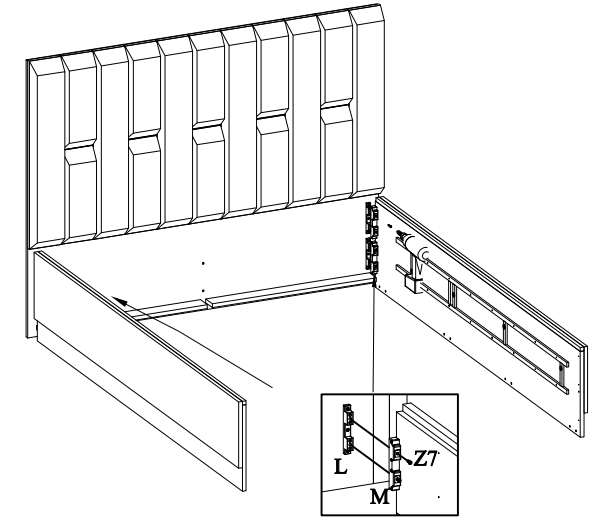

# CASALA BEDSTEAD

Ø15 MINIFIX BAŞLIK	MINIFIX ML	AKC DIŞ	AKC İÇ	m8x30 YSB	3,5x35 YHB	3,5x25 YHB	M6x15 YSB	M6x30 YSB	3,5x25 PULLU	m8x15 YSB
A	B	M	L	Z7	V5	V2	Z1	Z2	V3	Z5
4 ADET	4 ADET	8 ADET	8 ADET	32 ADET	32 ADET	24 ADET	16 ADET	8 ADET	32 ADET	4 ADET