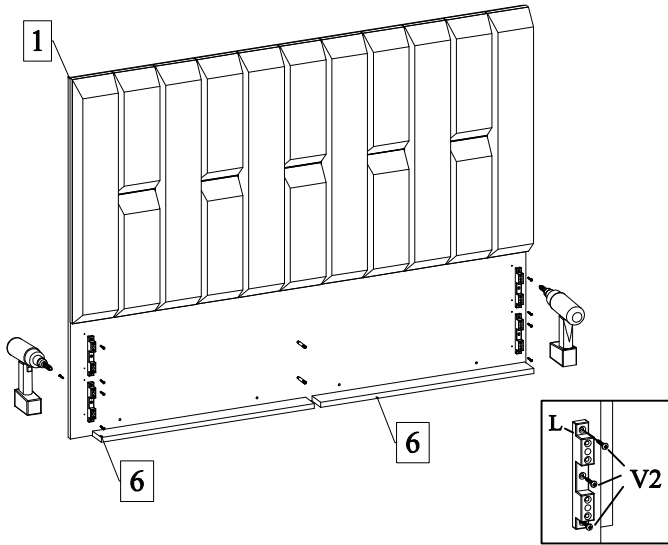

# CASALA BEDSTEAD

Ø15 MINIFIX BAŞLIK	MINIFIX ML	AKC DIŞ	AKC İÇ	m8x30 YSB	3,5x35 YHB	3,5x25 YHB	M6x15 YSB	M6x30 YSB	3,5x25 PULLU	m8x15 YSB
A	B	M	L	Z7	V5	V2	Z1	Z2	V3	Z5
4 ADET	4 ADET	8 ADET	8 ADET	32 ADET	32 ADET	24 ADET	16 ADET	8 ADET	32 ADET	4 ADET