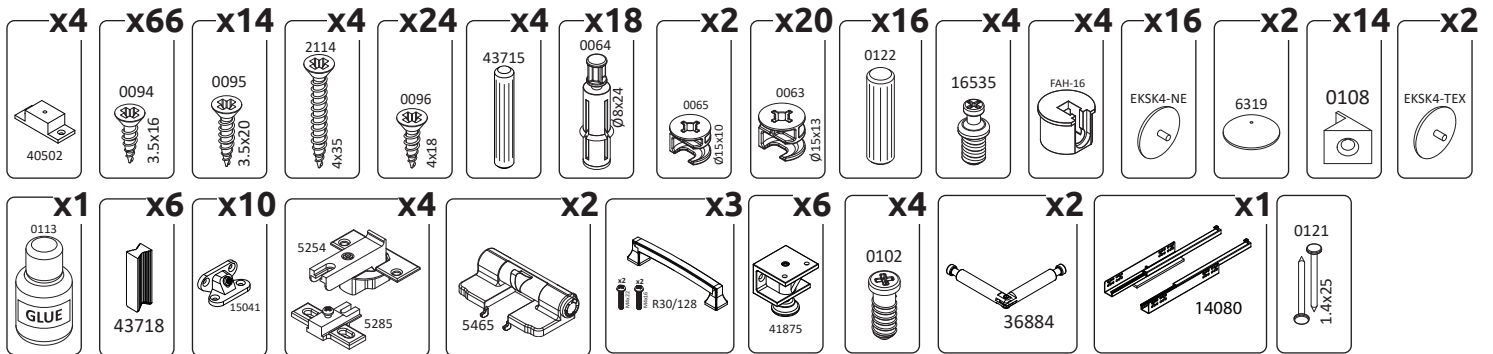

IMPORTANT - READ CAREFULLY - RETAIN FOR FUTURE REFERENCE
WICHTIG - SORGFÄLTIG LESEN UND AUFBEWAHREN

TARA-TV2K1F
LHW - 1767x515x542

1

2

3

4

0094
3.5x16

5

6

7

8

10

11

12

13

15