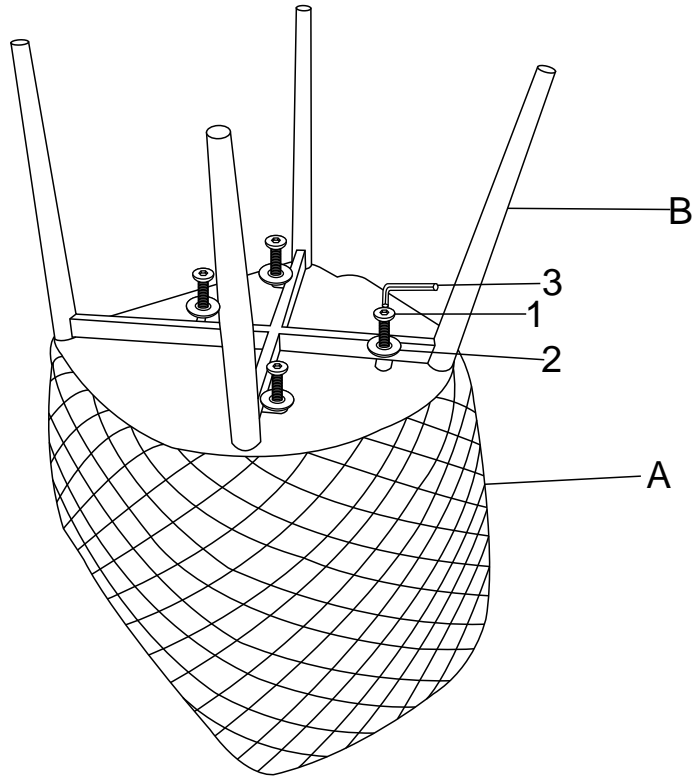

SIGNAL MEBLE
UL . KILI SKIEGO 35B
27 -400 OSTROWIEC W .
POLAND
WYPRODUKOWANO W CHINACH MADE IN CHINA

1

2

1	1x
2	1x

A

4x

B

4x

C

1x

1

2